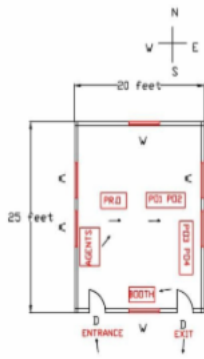

নিৰ্বাচক পঞ্জীয়ন বিষয়াৰ স্বাক্ষৰ

Nazri Naksha

Google Map View

Polling Station Building Front View

ভোটগ্ৰহন কেন্দ্ৰৰ সন্মুখৰ দৃশ্য

Cad View

Key MAP View

1 নাম : মন্লাছ আলী পিতাৰ নাম: হাচেন আলী ঘৰ নং : ২১ বয়স : 68 লিঙ্গ : পুৰুষ	CNF1262302	2 নাম : ফজিলা খাতুন স্বামীৰ নাম: মন্লাছ আলী ঘৰ নং : ২১ বয়স : 62 লিঙ্গ : মহিলা	CNF0065128	# 3 নাম : জুলহাশ আলী পিতাৰ নাম: হাবেছ আলী ঘৰ নং : ২১ বয়স : 53 লিঙ্গ : পুৰুষ	CNF1262288
# 4 নাম : আহমা বেগম স্বামীৰ নাম: জুলহাশ আলী ঘৰ নং : ২১ বয়স : 52 লিঙ্গ : মহিলা	CNF1262299	# 5 নাম : আব্দুল ছাত্তাৰ পিতাৰ নাম: হাচেন আলী ঘৰ নং : ঘৰ নং-২১ বয়স : 36 লিঙ্গ : পুৰুষ	CNF0168724	# 6 নাম : আমিৰজান স্বামীৰ নাম: আঃ চাত্তাৰ ঘৰ নং : ঘৰ নং-২১ বয়স : 43 লিঙ্গ : মহিলা	CNF0162198
# 7 নাম : আশিকুল ইছলাম পিতাৰ নাম: জুলহাচ আলী ঘৰ নং : ২১ বয়স : 36 লিঙ্গ : পুৰুষ	CNF1262313	# 8 নাম : আবুল ফাৰোক পিতাৰ নাম: মন্লাছ আলী ঘৰ নং : ২১ বয়স : 32 লিঙ্গ : পুৰুষ	CNF0162297	# 9 নাম : আজিজুল ইছলাম পিতাৰ নাম: জুলহাচ আলী ঘৰ নং : ২১ বয়স : 30 লিঙ্গ : পুৰুষ	CNF0243329
# 10 নাম : শ্বৰিফা খাতুন স্বামীৰ নাম: আশিকুল ইছলাম ঘৰ নং : ২১ বয়স : 30 লিঙ্গ : মহিলা	CNF0243238	# 11 নাম : আবুল কাহেম পিতাৰ নাম: মন্লাছ আলী ঘৰ নং : ২১ বয়স : 30 লিঙ্গ : পুৰুষ	CNF0162347	12 নাম : আবুল কালাম পিতাৰ নাম: মন্লাছ আলী ঘৰ নং : ২১ বয়স : 29 লিঙ্গ : পুৰুষ	CNF0157362
# 13 নাম : জেচমিনা খাতুন স্বামীৰ নাম: ছাদিকুল ইছলাম ঘৰ নং : ঘৰ নং-২১ বয়স : 28 লিঙ্গ : মহিলা	CNF4495206	# 14 নাম : বাইনা বেগম স্বামীৰ নাম: আজিজুল ইছলাম ঘৰ নং : ২১ বয়স : 27 লিঙ্গ : মহিলা	CNF0243428	15 নাম : ছাদিকুল ইছলাম পিতাৰ নাম: আব্দুল ছাত্তাৰ ঘৰ নং : ২১ বয়স : 27 লিঙ্গ : পুৰুষ	CNF0369751
# 16 নাম : ইক্ৰামুল হক পিতাৰ নাম: জুলহাশ আলী ঘৰ নং : ২১ বয়স : 25 লিঙ্গ : পুৰুষ	CNF0378372	17 নাম : নজৰুল ইছলাম পিতাৰ নাম: আব্দুল ছাত্তাৰ ঘৰ নং : ২১ বয়স : 26 লিঙ্গ : পুৰুষ	CNF0369835	18 নাম : জৰজিনা খাতুন স্বামীৰ নাম: নজৰুল ইছলাম ঘৰ নং : ২১ বয়স : 25 লিঙ্গ : মহিলা	FMU0035931
19 নাম : আবুল হুছেন পিতাৰ নাম: মন্লাছ আলী ঘৰ নং : ২১ বয়স : 24 লিঙ্গ : পুৰুষ	CNF4375747	# 20 নাম : আমিনুল ইছলাম পিতাৰ নাম: জুলহাশ আলী ঘৰ নং : ২১ বয়স : 24 লিঙ্গ : পুৰুষ	CNF4375044	21 নাম : আছিয়া খাতুন স্বামীৰ নাম: আবুল কাহেম ঘৰ নং : ২১ বয়স : 24 লিঙ্গ : মহিলা	FMU0016758
# 22 নাম : ছামচন নেহাৰ স্বামীৰ নাম: আমিনুল ইছলাম ঘৰ নং : ২১ বয়স : 23 লিঙ্গ : মহিলা	CNF1231042	23 নাম : মন্জি ল হুক পিতাৰ নাম: আজিজ ঘৰ নং : ৩৩ বয়স : 34 লিঙ্গ : পুৰুষ	CNF0157891	24 নাম : ফিৰোজা খাতুন স্বামীৰ নাম: আহম্মদ আলী ঘৰ নং : ৩২ বয়স : 50 লিঙ্গ : মহিলা	CNF0267617
25 নাম : অজুফা খাতুন স্বামীৰ নাম: তাফাজুল হুছেইন ঘৰ নং : 102 বয়স : 25 লিঙ্গ : মহিলা	FMU0215053	S 26 নাম : মৰজিনা খাতুন স্বামীৰ নাম: দিঙ্গদাৰ ঘৰ নং : 105 বয়স : 19 লিঙ্গ : মহিলা	FMU0215087	27 নাম : ছেলিমা খাতুন পিতাৰ নাম: হামেদ আলী ঘৰ নং : 108 বয়স : 20 লিঙ্গ : মহিলা	FMU0215079
28 নাম : বাকুল ইছলাম পিতাৰ নাম: ছামচাদিন ঘৰ নং : 110 বয়স : 20 লিঙ্গ : পুৰুষ	FMU0215061	29 নাম : মাছুমা বেগম পিতাৰ নাম: নিৰাজুল ইছলাম ঘৰ নং : 112 বয়স : 21 লিঙ্গ : মহিলা	FMU0215137	30 নাম : বুপসনা বেগম স্বামীৰ নাম: বফিকুল ইছলাম ঘৰ নং : 120 বয়স : 22 লিঙ্গ : মহিলা	CNF4472734