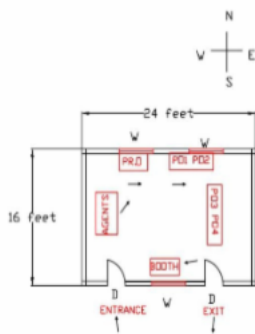

নিৰ্বাচক পঞ্জীয়ন বিষয়াৰ স্বাক্ষৰ

Nazri Naksha

Google Map View

Polling Station Building Front View

ভোটগ্ৰহন কেন্দ্ৰৰ সন্মুখৰ দৃশ্য

Cad View

Key MAP View

1 নাম : জবেদা খাতুন স্বামীৰ নাম : ইয়াকুব আলী ঘৰ নং : 1 বয়স : 63 লিঙ্গ : মহিলা	CNF6234646	ফটো উপলব্ধ	2 নাম : ইয়াকুব আলী পিতাৰ নাম : আব্দুল বেজাক ঘৰ নং : 1 বয়স : 61 লিঙ্গ : পুৰুষ	CNF6234577	ফটো উপলব্ধ	3 নাম : খজল উদ্দিন পিতাৰ নাম : আযোব আলী ঘৰ নং : 1 বয়স : 56 লিঙ্গ : পুৰুষ	CNF6234588	ফটো উপলব্ধ
4 নাম : সুৰবান স্বামীৰ নাম : খজল উদ্দিন ঘৰ নং : 1 বয়স : 48 লিঙ্গ : মহিলা	CNF6234624	ফটো উপলব্ধ	5 নাম : মাজেদা খাতুন স্বামীৰ নাম : আযোব আলী ঘৰ নং : 1 বয়স : 46 লিঙ্গ : মহিলা	CNF1980627	ফটো উপলব্ধ	6 নাম : ফকৰ উদ্দিন পিতাৰ নাম : আযোব আলী ঘৰ নং : 1 বয়স : 46 লিঙ্গ : পুৰুষ	CNF6234599	ফটো উপলব্ধ
7 নাম : শিৰাজুল ইছলাম পিতাৰ নাম : আযোব আলী ঘৰ নং : এক বয়স : 44 লিঙ্গ : পুৰুষ	CNF6234602	ফটো উপলব্ধ	8 নাম : হচনাৰা বেগম স্বামীৰ নাম : শিৰাজুল ইছলাম ঘৰ নং : 1 বয়স : 41 লিঙ্গ : মহিলা	CNF6234635	ফটো উপলব্ধ	9 নাম : সমলা খাতুন স্বামীৰ নাম : ফকৰ উদ্দিন ঘৰ নং : 1 বয়স : 40 লিঙ্গ : মহিলা	CNF0528240	ফটো উপলব্ধ
10 নাম : মহম্মাদ জিন্না পিতাৰ নাম : আযোব আলী ঘৰ নং : এক বয়স : 38 লিঙ্গ : পুৰুষ	CNF6234613	ফটো উপলব্ধ	11 নাম : ইদ্রিছ আলী পিতাৰ নাম : এয়াকুব আলী ঘৰ নং : 1 বয়স : 35 লিঙ্গ : পুৰুষ	CNF6234657	ফটো উপলব্ধ	12 নাম : তাছলিমা ছুলতানা স্বামীৰ নাম : ইদ্রিছ আলী ঘৰ নং : 1 বয়স : 32 লিঙ্গ : মহিলা	CNF1217389	ফটো উপলব্ধ
13 নাম : তাছলিমা খাতুন পিতাৰ নাম : ইয়াকুব আলী ঘৰ নং : 1 বয়স : 28 লিঙ্গ : মহিলা	CNF0425942	ফটো উপলব্ধ	# 14 নাম : নাজবিন চুলতানা পিতাৰ নাম : ইয়াকুব আলী ঘৰ নং : 01 বয়স : 23 লিঙ্গ : মহিলা	CNF1215771	ফটো উপলব্ধ	15 নাম : এহিয়া আহমেদ পিতাৰ নাম : খজল উদ্দিন ঘৰ নং : 1 বয়স : 24 লিঙ্গ : পুৰুষ	CNF1197177	ফটো উপলব্ধ
16 নাম : ইলিয়াছ আহমেদ পিতাৰ নাম : খজল উদ্দিন ঘৰ নং : 1 বয়স : 23 লিঙ্গ : পুৰুষ	CNF1197367	ফটো উপলব্ধ	17 নাম : জয়েল আহমেদ পিতাৰ নাম : শিৰাজুল ইছলাম ঘৰ নং : 1 বয়স : 23 লিঙ্গ : পুৰুষ	FMU0149443	ফটো উপলব্ধ	18 নাম : ৰয়েল আহমেদ পিতাৰ নাম : শিৰাজুল আলী ঘৰ নং : 1 বয়স : 19 লিঙ্গ : পুৰুষ	FMU0261537	ফটো উপলব্ধ
19 নাম : আছাদ পিতাৰ নাম : গোলাপ হুছেন ঘৰ নং : 2 বয়স : 48 লিঙ্গ : পুৰুষ	CNF6234691	ফটো উপলব্ধ	20 নাম : মফিদা খাতুন স্বামীৰ নাম : আছাদ ঘৰ নং : 2 বয়স : 32 লিঙ্গ : মহিলা	CNF6242122	ফটো উপলব্ধ	21 নাম : আৰ্বাছ আলী পিতাৰ নাম : আবেদ আলী ঘৰ নং : 3 বয়স : 59 লিঙ্গ : পুৰুষ	CNF6234704	ফটো উপলব্ধ
# 22 নাম : ছামছুল হক পিতাৰ নাম : আব্দুল খালেক ঘৰ নং : 3 বয়স : 57 লিঙ্গ : পুৰুষ	CNF6234760	ফটো উপলব্ধ	23 নাম : ইনামুল হুছেইন পিতাৰ নাম : আব্দুল খালেক ঘৰ নং : 3 বয়স : 53 লিঙ্গ : পুৰুষ	CNF6234759	ফটো উপলব্ধ	24 নাম : ৰপজান বেগম স্বামীৰ নাম : আৰ্বাছ আলী ঘৰ নং : 3 বয়স : 52 লিঙ্গ : মহিলা	CNF6234715	ফটো উপলব্ধ
25 নাম : সমলা খাতুন স্বামীৰ নাম : ইনামুল হুছেইন ঘৰ নং : 3 বয়স : 48 লিঙ্গ : মহিলা	CNF6234771	ফটো উপলব্ধ	# 26 নাম : অজফা খাতুন স্বামীৰ নাম : ছামছুল হক ঘৰ নং : 3 বয়স : 41 লিঙ্গ : মহিলা	CNF6234748	ফটো উপলব্ধ	27 নাম : বিলকিচ আহমেদ স্বামীৰ নাম : মঃআনাৰুল হক ঘৰ নং : 3 বয়স : 36 লিঙ্গ : মহিলা	CNF6234737	ফটো উপলব্ধ
28 নাম : ফাৰ উদ্দিন আহমেদ পিতাৰ নাম : আৰ্বাছ আলী ঘৰ নং : 3 বয়স : 35 লিঙ্গ : পুৰুষ	CNF6234726	ফটো উপলব্ধ	# 29 নাম : ছাদ্দাম হুছেইন পিতাৰ নাম : ইনামুল হুছেইন ঘৰ নং : 3 বয়স : 34 লিঙ্গ : পুৰুষ	CNF1981142	ফটো উপলব্ধ	# 30 নাম : হাফিজা খাতুন স্বামীৰ নাম : ছাদ্দাম হুছেইন ঘৰ নং : 3 বয়স : 33 লিঙ্গ : মহিলা	CNF0090928	ফটো উপলব্ধ