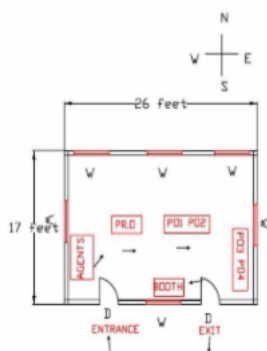

নিৰ্বাচক পঞ্জীয়ন বিষয়াৰ স্বাক্ষৰ

Nazri Naksha

Google Map View

Polling Station Building Front View

ভোটগ্ৰহন কেন্দ্ৰৰ সন্মুখৰ দৃশ্য

Cad View

Key MAP View

1 নাম : জমিলা খাতুন স্বামীৰ নাম: নুৰুল ইছলাম ঘৰ নং : 01 বয়স : 63 লিঙ্গ : মহিলা	CNF6334607 ফটো উপলব্ধ	2 নাম : চমলা খাতুন স্বামীৰ নাম: ছলিম উদ্দিন ঘৰ নং : 01 বয়স : 54 লিঙ্গ : মহিলা	CNF6334572 ফটো উপলব্ধ	3 নাম : ইচব আলী পিতাৰ নাম: ছলিম উদ্দিন ঘৰ নং : 01 বয়স : 40 লিঙ্গ : পুৰুষ	CNF6334583 ফটো উপলব্ধ
4 নাম : হাচনাৰা বেগম স্বামীৰ নাম: ইচব আলী ঘৰ নং : 01 বয়স : 37 লিঙ্গ : মহিলা	CNF6334594 ফটো উপলব্ধ	5 নাম : জয়নাল আবদিন পিতাৰ নাম: নুৰুল ইছলাম ঘৰ নং : 1 বয়স : 37 লিঙ্গ : পুৰুষ	CNF6344076 ফটো উপলব্ধ	6 নাম : ছমিৰ উদ্দিন পিতাৰ নাম: নুৰুল ইছলাম ঘৰ নং : 1 বয়স : 33 লিঙ্গ : পুৰুষ	CNF0528943 ফটো উপলব্ধ
7 নাম : বদৰ আলী পিতাৰ নাম: নুৰুল ইছলাম ঘৰ নং : 01 বয়স : 33 লিঙ্গ : পুৰুষ	CNF6344054 ফটো উপলব্ধ	8 নাম : বহিমা খাতুন স্বামীৰ নাম: জয়নাল আবদিন ঘৰ নং : 1 বয়স : 31 লিঙ্গ : মহিলা	CNF6344474 ফটো উপলব্ধ	9 নাম : আকলিমা খাতুন স্বামীৰ নাম: বদৰ আলী ঘৰ নং : 1 বয়স : 29 লিঙ্গ : মহিলা	CNF0395905 ফটো উপলব্ধ
10 নাম : শাহেৰ বানু খাতুন পিতাৰ নাম: নুৰুল ইছলাম ঘৰ নং : 1 বয়স : 28 লিঙ্গ : মহিলা	CNF0314096 ফটো উপলব্ধ	11 নাম : ছাদাম হুছেইন পিতাৰ নাম: নুৰুল ইছলাম ঘৰ নং : 1 বয়স : 26 লিঙ্গ : পুৰুষ	CNF0314245 ফটো উপলব্ধ	12 নাম : বুপচানা খাতুন পিতাৰ নাম: নুৰুল ইছলাম ঘৰ নং : 1 বয়স : 24 লিঙ্গ : মহিলা	FMU0210294 ফটো উপলব্ধ
13 নাম : আবু খায়েৰ পিতাৰ নাম: চাফি উল্লাহ ঘৰ নং : 02 বয়স : 49 লিঙ্গ : পুৰুষ	CNF6334618 ফটো উপলব্ধ	14 নাম : আফিয়া বেগম স্বামীৰ নাম: আবু খায়েৰ ঘৰ নং : 02 বয়স : 40 লিঙ্গ : মহিলা	CNF6334629 ফটো উপলব্ধ	15 নাম : আশ্রাফুল ইছলাম পিতাৰ নাম: আবু খায়েৰ ঘৰ নং : 2 বয়স : 23 লিঙ্গ : পুৰুষ	CNF4410270 ফটো উপলব্ধ
16 নাম : বাহুল ইছলাম পিতাৰ নাম: আবু খায়েৰ ঘৰ নং : 2 বয়স : 20 লিঙ্গ : পুৰুষ	FMU0072058 ফটো উপলব্ধ	17 নাম : আইন উদ্দিন পিতাৰ নাম: ছলিম উদ্দিন ঘৰ নং : 03 বয়স : 65 লিঙ্গ : পুৰুষ	CNF6334630 ফটো উপলব্ধ	18 নাম : দিলোৱাৰা খাতুন স্বামীৰ নাম: আইন উদ্দিন ঘৰ নং : 03 বয়স : 60 লিঙ্গ : মহিলা	CNF6334641 ফটো উপলব্ধ
19 নাম : বাহাৰুল ইছলাম পিতাৰ নাম: আইন উদ্দিন ঘৰ নং : 03 বয়স : 41 লিঙ্গ : পুৰুষ	CNF6334652 ফটো উপলব্ধ	20 নাম : আবুল কালাম পিতাৰ নাম: আইন উদ্দিন ঘৰ নং : 03 বয়স : 38 লিঙ্গ : পুৰুষ	CNF6334674 ফটো উপলব্ধ	21 নাম : জ্যোত্স্নাৰা বেগম স্বামীৰ নাম: বাহাৰুল ইছলাম ঘৰ নং : 03 বয়স : 37 লিঙ্গ : মহিলা	CNF6334663 ফটো উপলব্ধ
22 নাম : এ চালাম পিতাৰ নাম: আইন উদ্দিন ঘৰ নং : 03 বয়স : 36 লিঙ্গ : পুৰুষ	CNF6334685 ফটো উপলব্ধ	23 নাম : শাজিনা বেগম স্বামীৰ নাম: আবুল কালাম ঘৰ নং : 03 বয়স : 34 লিঙ্গ : মহিলা	CNF6345068 ফটো উপলব্ধ	24 নাম : ছাদাম হুছেইন পিতাৰ নাম: আইন উদ্দিন ঘৰ নং : 3 বয়স : 32 লিঙ্গ : পুৰুষ	CNF0319632 ফটো উপলব্ধ
25 নাম : আজাৰুল ইছলাম পিতাৰ নাম: আইন উদ্দিন ঘৰ নং : 03 বয়স : 30 লিঙ্গ : পুৰুষ	CNF0477687 ফটো উপলব্ধ	26 নাম : মিনাৰা খাতুন স্বামীৰ নাম: আজাৰুল ইছলাম ঘৰ নং : 03 বয়স : 28 লিঙ্গ : মহিলা	CNF4409900 ফটো উপলব্ধ	27 নাম : আনজাৰুল হক পিতাৰ নাম: আইন উদ্দিন ঘৰ নং : 3 বয়স : 23 লিঙ্গ : পুৰুষ	CNF1164185 ফটো উপলব্ধ
28 নাম : নুৰ ইছলাম পিতাৰ নাম: জাহেদ আলী ঘৰ নং : 04 বয়স : 50 লিঙ্গ : পুৰুষ	CNF6334696 ফটো উপলব্ধ	29 নাম : মনোৱাৰা খাতুন স্বামীৰ নাম: নুৰ ইছলাম ঘৰ নং : 04 বয়স : 40 লিঙ্গ : মহিলা	CNF6334709 ফটো উপলব্ধ	30 নাম : আজাৰুল ইছলাম পিতাৰ নাম: আইন উদ্দিন ঘৰ নং : 8 বয়স : 30 লিঙ্গ : পুৰুষ	CNF4409876 ফটো উপলব্ধ