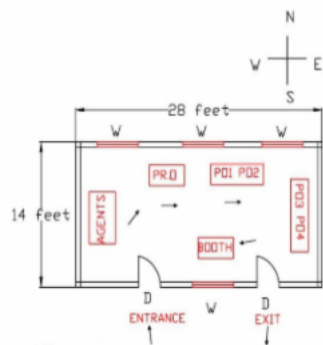

নিৰ্বাচক পঞ্জীয়ন বিষয়াৰ স্বাক্ষৰ

Nazri Naksha

Google Map View

Polling Station Building Front View

ভোটগ্ৰহন কেন্দ্ৰৰ সন্মুখৰ দৃশ্য

Cad View

Key MAP View

1 নাম : ইদ্রিছ আলী পিতাৰ নাম: আইন উদ্দিন ঘৰ নং : 1 বয়স : 62 লিঙ্গ : পুৰুষ	CNF6434566 ফটো উপলব্ধ	2 নাম : হাজেৰা খাতুন স্বামীৰ নাম: ইদ্রিছ আলী ঘৰ নং : 01 বয়স : 53 লিঙ্গ : মহিলা	CNF6434577 ফটো উপলব্ধ	3 নাম : জিয়াবুৰ ৰহমান পিতাৰ নাম: ইদ্রিছ আলী ঘৰ নং : 01 বয়স : 40 লিঙ্গ : পুৰুষ	CNF6434588 ফটো উপলব্ধ
4 নাম : মৰ্জিনা খাতুন পিতাৰ নাম: ইদ্রিছ আলী ঘৰ নং : 1 বয়স : 38 লিঙ্গ : মহিলা	CNF0188276 ফটো উপলব্ধ	5 নাম : আজিবুৰ ৰহমান পিতাৰ নাম: ইদ্রিছ আলী ঘৰ নং : 01 বয়স : 37 লিঙ্গ : পুৰুষ	CNF0188227 ফটো উপলব্ধ	6 নাম : জেচমিনা খাতুন স্বামীৰ নাম: জিয়াবুৰ ৰহমান ঘৰ নং : 01 বয়স : 35 লিঙ্গ : মহিলা	CNF6444913 ফটো উপলব্ধ
7 নাম : হবিবুৰ ৰহমান পিতাৰ নাম: ইদ্রিছ আলী ঘৰ নং : 01 বয়স : 31 লিঙ্গ : পুৰুষ	CNF0000679 ফটো উপলব্ধ	8 নাম : মাফেজা খাতুন স্বামীৰ নাম: আজিবুৰ ৰহমান ঘৰ নং : 1 বয়স : 30 লিঙ্গ : মহিলা	CNF0188425 ফটো উপলব্ধ	9 নাম : ওৱাহিদা খাতুন স্বামীৰ নাম: হবিবুৰ ৰহমান ঘৰ নং : 01 বয়স : 30 লিঙ্গ : মহিলা	CNF0314393 ফটো উপলব্ধ
10 নাম : মহঃ ছামছুদ্দিন পিতাৰ নাম: ছলিম উদ্দিন ঘৰ নং : 02 বয়স : 75 লিঙ্গ : পুৰুষ	CNF6434599 ফটো উপলব্ধ	11 নাম : নজৰুল ইছলাম পিতাৰ নাম: ছলিম উদ্দিন ঘৰ নং : 02 বয়স : 67 লিঙ্গ : পুৰুষ	CNF6434624 ফটো উপলব্ধ	12 নাম : জৰিনা বেগম স্বামীৰ নাম: ছামছুদ্দিন ঘৰ নং : 02 বয়স : 64 লিঙ্গ : মহিলা	CNF6434602 ফটো উপলব্ধ
13 নাম : জোসনাৰা বেগম স্বামীৰ নাম: নজৰুল ইছলাম ঘৰ নং : 02 বয়স : 57 লিঙ্গ : মহিলা	CNF6434635 ফটো উপলব্ধ	14 নাম : শ্বহীদুল ইছলাম পিতাৰ নাম: নজৰুল ইছলাম ঘৰ নং : 2 বয়স : 48 লিঙ্গ : পুৰুষ	CNF6434646 ফটো উপলব্ধ	15 নাম : মঃ বাজিদ উল্লাহ পিতাৰ নাম: মঃ নজৰুল ইছলাম ঘৰ নং : 02 বয়স : 48 লিঙ্গ : পুৰুষ	CNF6434657 ফটো উপলব্ধ
16 নাম : তফাজ্জল ইছলাম পিতাৰ নাম: নজৰুল ইছলাম ঘৰ নং : 02 বয়স : 42 লিঙ্গ : পুৰুষ	CNF6434668 ফটো উপলব্ধ	17 নাম : শ্বাজিদা খাতুন স্বামীৰ নাম: শ্বহীদুল ইছলাম ঘৰ নং : 2 বয়স : 41 লিঙ্গ : মহিলা	CNF0396002 ফটো উপলব্ধ	18 নাম : মহঃ মাইনুল হক পিতাৰ নাম: মহঃ ছামছুদ্দিন ঘৰ নং : 2 বয়স : 36 লিঙ্গ : পুৰুষ	CNF6434613 ফটো উপলব্ধ
19 নাম : দিলদাৰ হুছেইন পিতাৰ নাম: নজৰুল ইছলাম ঘৰ নং : 02 বয়স : 34 লিঙ্গ : পুৰুষ	CNF6434679 ফটো উপলব্ধ	20 নাম : আশ্বিয়া বেগম পিতাৰ নাম: চামছুদ্দিন ঘৰ নং : 02 বয়স : 34 লিঙ্গ : মহিলা	CNF0176651 ফটো উপলব্ধ	21 নাম : কুলচুমা বেগম স্বামীৰ নাম: শ্বহীদুল ইছলাম ঘৰ নং : 02 বয়স : 31 লিঙ্গ : মহিলা	FMU0034181 ফটো উপলব্ধ
22 নাম : মঞ্জুৰাৰা বেগম স্বামীৰ নাম: মহঃ মাইনুল হক ঘৰ নং : 02 বয়স : 30 লিঙ্গ : মহিলা	CNF1982838 ফটো উপলব্ধ	23 নাম : মঃ বাবুল আলী পিতাৰ নাম: মঃ নজৰুল ইছলাম ঘৰ নং : 02 বয়স : 26 লিঙ্গ : পুৰুষ	CNF0212720 ফটো উপলব্ধ	24 নাম : ছাবিনা খাতুন পিতাৰ নাম: ছামছুদ্দিন ঘৰ নং : 2 বয়স : 24 লিঙ্গ : মহিলা	CNF0621409 ফটো উপলব্ধ
# 25 নাম : জাহানাৰা বেগম স্বামীৰ নাম: বাবুল আলী ঘৰ নং : 02 বয়স : 21 লিঙ্গ : মহিলা	FMU0212381 ফটো উপলব্ধ	26 নাম : আজাহাৰুল হক পিতাৰ নাম: বাজিদ উল্লাহ ঘৰ নং : 2ক বয়স : 21 লিঙ্গ : পুৰুষ	FMU0228809 ফটো উপলব্ধ	27 নাম : মাহাবুল ইছলাম পিতাৰ নাম: আব্বাছ আলী ঘৰ নং : 3 বয়স : 58 লিঙ্গ : পুৰুষ	CNF6434680 ফটো উপলব্ধ
28 নাম : ছালেহা খাতুন স্বামীৰ নাম: মাহাবুল ইছলাম ঘৰ নং : 03 বয়স : 53 লিঙ্গ : মহিলা	CNF6434691 ফটো উপলব্ধ	29 নাম : ছাদিকুল ইছলাম পিতাৰ নাম: মাহাবুল ইছলাম ঘৰ নং : 03 বয়স : 31 লিঙ্গ : পুৰুষ	CNF0264085 ফটো উপলব্ধ	#2 30 নাম : আশিকুল ইছলাম পিতাৰ নাম: মাহাবুল ইছলাম ঘৰ নং : 03 বয়স : 28 লিঙ্গ : পুৰুষ	CNF0264309 ফটো উপলব্ধ