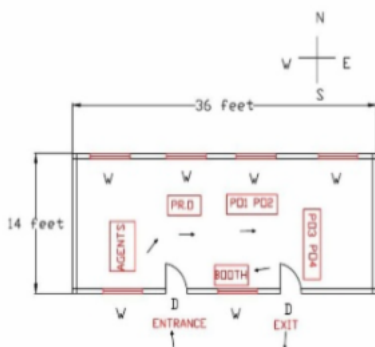

নিৰ্বাচক পঞ্জীয়ন বিষয়াৰ স্বাক্ষৰ

Nazri Naksha

Google Map View

Polling Station Building Front View

ভোটগ্ৰহন কেন্দ্ৰৰ সন্মুখৰ দৃশ্য

Cad View

Key MAP View

1 নাম : সমলা খাতন স্বামীৰ নাম: ইয়াকুব আলী ঘৰ নং : 1 বয়স : 58 লিঙ্গ : মহিলা	CNF6534572 ফটো উপলব্ধ	2 নাম : এমদাদুল ইছলাম পিতাৰ নাম: ইয়াকুব আলী ঘৰ নং : 1 বয়স : 51 লিঙ্গ : পুৰুষ	CNF6534583 ফটো উপলব্ধ	3 নাম : এলিজা মুক্তাৰ স্বামীৰ নাম: এমদাদুল ইছলাম ঘৰ নং : 1 বয়স : 47 লিঙ্গ : মহিলা	CNF6534594 ফটো উপলব্ধ
4 নাম : আছাদুল হক পিতাৰ নাম: ইয়াকুব আলী ঘৰ নং : 1 বয়স : 45 লিঙ্গ : পুৰুষ	CNF6534607 ফটো উপলব্ধ	5 নাম : ইয়াছিব আৰফাত পিতাৰ নাম: ইয়াকুব আলী ঘৰ নং : 1 বয়স : 29 লিঙ্গ : পুৰুষ	CNF0000919 ফটো উপলব্ধ	6 নাম : ছেমিনা খাতন স্বামীৰ নাম: আছাদুল হক ঘৰ নং : 1 বয়স : 25 লিঙ্গ : মহিলা	CNF4499166 ফটো উপলব্ধ
7 নাম : ইছমিতাৰা খাতন স্বামীৰ নাম: ইয়াছিব আৰফাত ঘৰ নং : 1 বয়স : 22 লিঙ্গ : মহিলা	FMU0164830 ফটো উপলব্ধ	8 নাম : আয়েন ৰাজা পিতাৰ নাম: এমদাদুল ইছলাম ঘৰ নং : 1 বয়স : 20 লিঙ্গ : পুৰুষ	FMU0046169 ফটো উপলব্ধ	9 নাম : মানিক জান স্বামীৰ নাম: হৰমুজ আলী ঘৰ নং : 2 বয়স : 66 লিঙ্গ : মহিলা	CNF6534618 ফটো উপলব্ধ
10 নাম : অজহীয়া শ্বাহান মাতৃৰ নাম: মানিক জান ঘৰ নং : 2 বয়স : 42 লিঙ্গ : মহিলা	CNF6534629 ফটো উপলব্ধ	11 নাম : ছৈয়দ মনজুৰ হাচান শ্বাহ পিতাৰ নাম: হৰমুজ আলী ঘৰ নং : 02 বয়স : 26 লিঙ্গ : পুৰুষ	CNF0502401 ফটো উপলব্ধ	12 নাম : বিফাত পাৰভেজ মাতৃৰ নাম: অজহীয়া শ্বাহান ঘৰ নং : 2 বয়স : 24 লিঙ্গ : মহিলা	FMU0043398 ফটো উপলব্ধ
13 নাম : হালিমা খাতন স্বামীৰ নাম: ছায়েদ মনজুৰ হাচান শ্বাহ ঘৰ নং : 2 বয়স : 20 লিঙ্গ : মহিলা	FMU0043240 ফটো উপলব্ধ	14 নাম : ছকিনা খাতন স্বামীৰ নাম: হৰমুজ আলী ঘৰ নং : 3 বয়স : 83 লিঙ্গ : মহিলা	CNF6534641 ফটো উপলব্ধ	15 নাম : নাছিব উদ্দিন পিতাৰ নাম: হৰমুজ আলী ঘৰ নং : 3 বয়স : 50 লিঙ্গ : পুৰুষ	CNF6534630 ফটো উপলব্ধ
16 নাম : জোসনাৰা বেগম স্বামীৰ নাম: নাছিব উদ্দিন ঘৰ নং : 3 বয়স : 43 লিঙ্গ : মহিলা	CNF6534652 ফটো উপলব্ধ	17 নাম : আজমলা বেগম পিতাৰ নাম: নাছিব উদ্দিন ঘৰ নং : 03 বয়স : 24 লিঙ্গ : মহিলা	CNF0427294 ফটো উপলব্ধ	# 18 নাম : হানিফ আলী পিতাৰ নাম: আব্দুল গফুৰ ঘৰ নং : 5 বয়স : 53 লিঙ্গ : পুৰুষ	CNF6534663 ফটো উপলব্ধ
# 19 নাম : নূৰ বান স্বামীৰ নাম: হানিফ আলী ঘৰ নং : 5 বয়স : 50 লিঙ্গ : মহিলা	CNF6534674 ফটো উপলব্ধ	# 20 নাম : আকলিমা বেগম স্বামীৰ নাম: জাহিদ আহমেদ ঘৰ নং : 5 বয়স : 27 লিঙ্গ : মহিলা	CNF0360685 ফটো উপলব্ধ	# 21 নাম : জাহিদ আহমেদ পিতাৰ নাম: হানিফ আলী ঘৰ নং : 5 বয়স : 28 লিঙ্গ : পুৰুষ	CNF0360719 ফটো উপলব্ধ
# 22 নাম : জাহাঙ্গীৰ আলম পিতাৰ নাম: হানিফ আলী ঘৰ নং : 05 বয়স : 25 লিঙ্গ : পুৰুষ	CNF0500942 ফটো উপলব্ধ	# 23 নাম : মঃ অলি উল্লাহ শ্বাহ পিতাৰ নাম: হৰমোজ আলী শ্বাহ ঘৰ নং : 6 বয়স : 47 লিঙ্গ : পুৰুষ	CNF6534685 ফটো উপলব্ধ	24 নাম : শৰিফা খাতন স্বামীৰ নাম: মঃ অলি উল্লাহ শ্বাহ ঘৰ নং : 6 বয়স : 47 লিঙ্গ : মহিলা	CNF6534696 ফটো উপলব্ধ
# 25 নাম : মঃ শৰিফুল ইছলাম শ্বাহ পিতাৰ নাম: মঃ অলি উল্লাহ শ্বাহ ঘৰ নং : 6 বয়স : 22 লিঙ্গ : পুৰুষ	CNF1150887 ফটো উপলব্ধ	26 নাম : জহিৰুল ইছলাম পিতাৰ নাম: হৰমুজ আলী ঘৰ নং : 07 বয়স : 56 লিঙ্গ : পুৰুষ	CNF6534710 ফটো উপলব্ধ	27 নাম : বুকীয়া খাতন স্বামীৰ নাম: জহিৰুল ইছলাম ঘৰ নং : 9 বয়স : 52 লিঙ্গ : মহিলা	CNF6534721 ফটো উপলব্ধ
28 নাম : জিন্নাত বেহেনা স্বামীৰ নাম: জহিৰুল ইছলাম ঘৰ নং : 07 বয়স : 45 লিঙ্গ : মহিলা	CNF6534732 ফটো উপলব্ধ	# 29 নাম : ছাবিনা আজবিন পিতাৰ নাম: জহিৰুল ইছলাম ঘৰ নং : 9 বয়স : 29 লিঙ্গ : মহিলা	CNF6540507 ফটো উপলব্ধ	# 30 নাম : উম্মে হাবিবা শ্বাহান পিতাৰ নাম: জহিৰুল ইছলাম ঘৰ নং : 9 বয়স : 26 লিঙ্গ : মহিলা	CNF0367649 ফটো উপলব্ধ