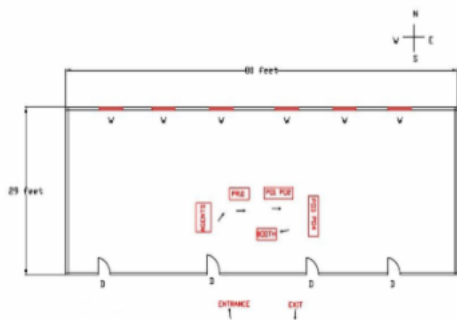

নিৰ্বাচক পঞ্জীয়ন বিষয়াৰ স্বাক্ষৰ

Nazri Naksha

Google Map View

Polling Station Building Front View

ভোটগ্ৰহন কেন্দ্ৰৰ সন্মুখৰ দৃশ্য

Cad View

Key MAP View

<p>S 1 CNF6834646</p> <p>নাম : আনোৱাৰা স্বামীৰ নাম : মহেজৰত আলী ঘৰ নং : 2 বয়স : 62 লিঙ্গ : মহিলা</p> <p>ফটো উপলব্ধ</p>	<p>2 CNF6834577</p> <p>নাম : ছোৰহাব আলী পিতাৰ নাম : বজব আলী ঘৰ নং : 2 বয়স : 62 লিঙ্গ : পুৰুষ</p> <p>ফটো উপলব্ধ</p>	<p>3 CNF6834602</p> <p>নাম : মাইনুল হক পিতাৰ নাম : বজব আলী ঘৰ নং : 2 বয়স : 56 লিঙ্গ : পুৰুষ</p> <p>ফটো উপলব্ধ</p>
<p>4 CNF6834588</p> <p>নাম : জোচনাৰা স্বামীৰ নাম : ছোৰহাব আলী ঘৰ নং : 2 বয়স : 53 লিঙ্গ : মহিলা</p> <p>ফটো উপলব্ধ</p>	<p># 5 CNF6834599</p> <p>নাম : শ্বাফিয়া খাতুন স্বামীৰ নাম : মাইনুল হক ঘৰ নং : 2 বয়স : 44 লিঙ্গ : মহিলা</p> <p>ফটো উপলব্ধ</p>	<p>6 CNF6834613</p> <p>নাম : ৰফিকুল ইছলাম পিতাৰ নাম : বজব আলী ঘৰ নং : 2 বয়স : 42 লিঙ্গ : মহিলা</p> <p>ফটো উপলব্ধ</p>
<p>7 CNF6834624</p> <p>নাম : হামিদা খাতুন স্বামীৰ নাম : ৰফিকুল ইছলাম ঘৰ নং : 2 বয়স : 38 লিঙ্গ : মহিলা</p> <p>ফটো উপলব্ধ</p>	<p># 8 CNF6834704</p> <p>নাম : ৰহমাত উল্লাহ পিতাৰ নাম : ছোৰহাব আলী ঘৰ নং : 2 বয়স : 37 লিঙ্গ : পুৰুষ</p> <p>ফটো উপলব্ধ</p>	<p># 9 CNF6842122</p> <p>নাম : মফিদা খাতুন স্বামীৰ নাম : ৰহমাত উল্লাহ ঘৰ নং : 2 বয়স : 34 লিঙ্গ : মহিলা</p> <p>ফটো উপলব্ধ</p>
<p>10 CNF0060699</p> <p>নাম : শ্বাহানুৰ আলম পিতাৰ নাম : মাইনুল হক ঘৰ নং : 2 বয়স : 30 লিঙ্গ : পুৰুষ</p> <p>ফটো উপলব্ধ</p>	<p># 11 CNF0060707</p> <p>নাম : গাজিবুৰ ৰহমান পিতাৰ নাম : ছোৰহাব আলী ঘৰ নং : 2 বয়স : 29 লিঙ্গ : পুৰুষ</p> <p>ফটো উপলব্ধ</p>	<p>12 CNF0564211</p> <p>নাম : আৰফুজা বেগম স্বামীৰ নাম : গাজিবুৰ ৰহমান ঘৰ নং : 2 বয়স : 27 লিঙ্গ : মহিলা</p> <p>ফটো উপলব্ধ</p>
<p>13 CNF0205575</p> <p>নাম : দিলদাৰ হুছেইন পিতাৰ নাম : ছোৰহাব আলী ঘৰ নং : 2 বয়স : 27 লিঙ্গ : পুৰুষ</p> <p>ফটো উপলব্ধ</p>	<p>14 FMU0223347</p> <p>নাম : শ্বাহানাজ বেগম পিতাৰ নাম : মাইনুল হক ঘৰ নং : 2 বয়স : 24 লিঙ্গ : মহিলা</p> <p>ফটো উপলব্ধ</p>	<p># 15 CNF4356531</p> <p>নাম : উমেহাণী খাতুন স্বামীৰ নাম : দিলদাৰ হুছেইন ঘৰ নং : 2 বয়স : 24 লিঙ্গ : মহিলা</p> <p>ফটো উপলব্ধ</p>
<p>16 CNF4462784</p> <p>নাম : ৰেজিনা আহমেদ স্বামীৰ নাম : শ্বাহানুৰ আলম ঘৰ নং : 2 বয়স : 22 লিঙ্গ : মহিলা</p> <p>ফটো উপলব্ধ</p>	<p>17 CNF6834726</p> <p>নাম : জহুৰা খাতুন স্বামীৰ নাম : হাছেইন আলী ঘৰ নং : 8 বয়স : 69 লিঙ্গ : মহিলা</p> <p>ফটো উপলব্ধ</p>	<p>18 CNF6834737</p> <p>নাম : জেহিবুল ইছলাম পিতাৰ নাম : হাছেইন আলী ঘৰ নং : 8 বয়স : 54 লিঙ্গ : পুৰুষ</p> <p>ফটো উপলব্ধ</p>
<p>19 CNF6834760</p> <p>নাম : মফিদুল ইছলাম পিতাৰ নাম : হাছেইন আলী ঘৰ নং : 8 বয়স : 48 লিঙ্গ : পুৰুষ</p> <p>ফটো উপলব্ধ</p>	<p>20 CNF6834793</p> <p>নাম : ছালেহা খাতুন স্বামীৰ নাম : মফিদুল ইছলাম ঘৰ নং : 8 বয়স : 46 লিঙ্গ : মহিলা</p> <p>ফটো উপলব্ধ</p>	<p>21 CNF6834748</p> <p>নাম : মগদমা বেগম স্বামীৰ নাম : জেহিবুল ইছলাম ঘৰ নং : 8 বয়স : 46 লিঙ্গ : মহিলা</p> <p>ফটো উপলব্ধ</p>
<p>22 CNF0277798</p> <p>নাম : মছফুল আলি পিতাৰ নাম : জেহিবুল ইছলাম ঘৰ নং : 8 বয়স : 31 লিঙ্গ : পুৰুষ</p> <p>ফটো উপলব্ধ</p>	<p>23 CNF0107896</p> <p>নাম : মজনুৰ ফাৰুক পিতাৰ নাম : জেহিবুল ইছলাম ঘৰ নং : 8 বয়স : 28 লিঙ্গ : পুৰুষ</p> <p>ফটো উপলব্ধ</p>	<p># 24 FMU0047167</p> <p>নাম : আহিয়া খাতুন স্বামীৰ নাম : মজনুৰ ফাৰুক ঘৰ নং : 4 বয়স : 23 লিঙ্গ : মহিলা</p> <p>ফটো উপলব্ধ</p>
<p># 25 FMU0144279</p> <p>নাম : জমিলা খাতুন স্বামীৰ নাম : মশফুল আলোনগী ঘৰ নং : 04 বয়স : 23 লিঙ্গ : মহিলা</p> <p>ফটো উপলব্ধ</p>	<p>26 CNF1113588</p> <p>নাম : ছালেহ আহমেদ পিতাৰ নাম : মফিদুল ইছলাম ঘৰ নং : 4 বয়স : 22 লিঙ্গ : পুৰুষ</p> <p>ফটো উপলব্ধ</p>	<p># 27 CNF6834806</p> <p>নাম : আব্দুল ছামাদ পিতাৰ নাম : হায়াতুল্লা বেপাৰি ঘৰ নং : 05 বয়স : 69 লিঙ্গ : পুৰুষ</p> <p>ফটো উপলব্ধ</p>
<p># 28 CNF6834817</p> <p>নাম : জামিয়া ছাহাৰা স্বামীৰ নাম : আব্দুল ছামাদ ঘৰ নং : 05 বয়স : 62 লিঙ্গ : মহিলা</p> <p>ফটো উপলব্ধ</p>	<p># 29 CNF6834828</p> <p>নাম : ওৱাহিদুদ জামান পিতাৰ নাম : আব্দুল ছামাদ ঘৰ নং : 05 বয়স : 45 লিঙ্গ : পুৰুষ</p> <p>ফটো উপলব্ধ</p>	<p># 30 CNF6834839</p> <p>নাম : মুখৰেজা খাতুন স্বামীৰ নাম : ওৱাহিদুদ জামান ঘৰ নং : 05 বয়স : 42 লিঙ্গ : মহিলা</p> <p>ফটো উপলব্ধ</p>