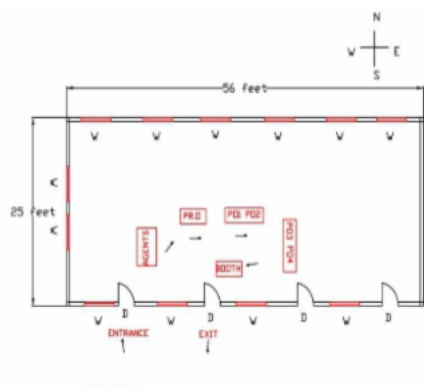

নিৰ্বাচক পঞ্জীয়ন বিষয়াৰ স্বাক্ষৰ

Nazri Naksha

Google Map View

Polling Station Building Front View

ভোটগ্ৰহন কেন্দ্ৰৰ সন্মুখৰ দৃশ্য

Cad View

Key MAP View

1 নাম : ফালানি স্বামীৰ নাম: আছমত আলী ঘৰ নং : ১ বয়স : 72 লিঙ্গ : মহিলা	CNF6934572 ফটো উপলব্ধ	2 নাম : আছমত আলী পিতাৰ নাম: নবী হুছেন ঘৰ নং : ১ বয়স : 68 লিঙ্গ : পুৰুষ	CNF6934561 ফটো উপলব্ধ	# 3 নাম : নুৰজাহান বেগম পিতাৰ নাম: আব্দুল নবি ঘৰ নং : ১ বয়স : 58 লিঙ্গ : মহিলা	CNF6934583 ফটো উপলব্ধ
# 4 নাম : শাহাজাহান বাদশাহ পিতাৰ নাম: আছমত আলী ঘৰ নং : ১ বয়স : 32 লিঙ্গ : পুৰুষ	CNF000455 ফটো উপলব্ধ	5 নাম : মফিয়া খাতুন স্বামীৰ নাম: বহিম আলী ঘৰ নং : 1 বয়স : 31 লিঙ্গ : মহিলা	CNF0582775 ফটো উপলব্ধ	6 নাম : বহিম আলী পিতাৰ নাম: আছমত আলী ঘৰ নং : 1 বয়স : 31 লিঙ্গ : পুৰুষ	CNF0583237 ফটো উপলব্ধ
7 নাম : মজিবন নেছা স্বামীৰ নাম: শাহাজাহান বাদশাহ ঘৰ নং : ১ বয়স : 30 লিঙ্গ : মহিলা	CNF6943722 ফটো উপলব্ধ	8 নাম : আছপিনা খাতুন পিতাৰ নাম: অছমত আলী ঘৰ নং : 1 বয়স : 22 লিঙ্গ : মহিলা	CNF1132182 ফটো উপলব্ধ	9 নাম : হবিবুৰ বহমান পিতাৰ নাম: আছমত আলী ঘৰ নং : ২ বয়স : 48 লিঙ্গ : পুৰুষ	CNF6934594 ফটো উপলব্ধ
10 নাম : নাজমিনা খাতুন স্বামীৰ নাম: হবিবুৰ বহমান ঘৰ নং : ২ বয়স : 44 লিঙ্গ : মহিলা	CNF6934607 ফটো উপলব্ধ	11 নাম : চফিকুল ইছলাম পিতাৰ নাম: আছমত আলী ঘৰ নং : ৩ বয়স : 50 লিঙ্গ : পুৰুষ	CNF6934618 ফটো উপলব্ধ	# 12 নাম : আজ্জাবা বেগম স্বামীৰ নাম: চফিকুল ইছলাম ঘৰ নং : ৩ বয়স : 46 লিঙ্গ : মহিলা	CNF6934629 ফটো উপলব্ধ
13 নাম : সুৰজ আলী পিতাৰ নাম: জহুৰ উদ্দিন ঘৰ নং : 8 বয়স : 85 লিঙ্গ : পুৰুষ	CNF6934630 ফটো উপলব্ধ	14 নাম : আনবাৰা বেগম পিতাৰ নাম: সুৰজ আলী ঘৰ নং : 8 বয়স : 42 লিঙ্গ : মহিলা	CNF6934685 ফটো উপলব্ধ	15 নাম : মালেকা খাতুন স্বামীৰ নাম: ফেইজ উদ্দিন ঘৰ নং : ৫ বয়স : 81 লিঙ্গ : মহিলা	CNF6934710 ফটো উপলব্ধ
16 নাম : তাৰা বানু স্বামীৰ নাম: ফেইজ উদ্দিন ঘৰ নং : ৫ বয়স : 66 লিঙ্গ : মহিলা	CNF6934721 ফটো উপলব্ধ	17 নাম : সোহাগ উদ্দিন পিতাৰ নাম: ফেইজ উদ্দিন ঘৰ নং : ৫ বয়স : 42 লিঙ্গ : পুৰুষ	CNF6934732 ফটো উপলব্ধ	# 18 নাম : ওৰাকিফা আহমেদ পিতাৰ নাম: ফেইজ উদ্দিন ঘৰ নং : ৫ বয়স : 35 লিঙ্গ : মহিলা	CNF0117895 ফটো উপলব্ধ
19 নাম : নজৰুল ইছলাম পিতাৰ নাম: ফয়জ উদ্দিন ঘৰ নং : ৬ বয়স : 66 লিঙ্গ : পুৰুষ	CNF6934743 ফটো উপলব্ধ	20 নাম : বেহেনা ছুলতানা স্বামীৰ নাম: নজৰুল ইছলাম ঘৰ নং : ৬ বয়স : 53 লিঙ্গ : মহিলা	CNF6934754 ফটো উপলব্ধ	21 নাম : নিসাদ বেগম পিতাৰ নাম: নজৰুল ইছলাম ঘৰ নং : 6 বয়স : 33 লিঙ্গ : মহিলা	CNF6943700 ফটো উপলব্ধ
22 নাম : নিগাহ ছুলতানা পিতাৰ নাম: নজৰুল ইছলাম ঘৰ নং : ৬ বয়স : 31 লিঙ্গ : মহিলা	CNF6943711 ফটো উপলব্ধ	23 নাম : বৌশন ইছলাম পিতাৰ নাম: নজৰুল ইছলাম ঘৰ নং : ৬ বয়স : 28 লিঙ্গ : পুৰুষ	CNF0291989 ফটো উপলব্ধ	24 নাম : নেইনা ইছলাম পিতাৰ নাম: নজৰুল ইছলাম ঘৰ নং : 6 বয়স : 21 লিঙ্গ : মহিলা	CNF4489696 ফটো উপলব্ধ
25 নাম : ইফতারা বেগম স্বামীৰ নাম: মোঃনাজিৰুল ইছলাম ঘৰ নং : ৬৮ বয়স : 29 লিঙ্গ : মহিলা	CNF0296178 ফটো উপলব্ধ	26 নাম : নুৰ মহম্মদ পিতাৰ নাম: আব্দুল্লা শেক ঘৰ নং : ১৩ বয়স : 70 লিঙ্গ : পুৰুষ	CNF6934765 ফটো উপলব্ধ	27 নাম : ববিজান নেছা স্বামীৰ নাম: নুৰ মহম্মদ ঘৰ নং : ১৩ বয়স : 65 লিঙ্গ : মহিলা	CNF6934776 ফটো উপলব্ধ
28 নাম : মোঃ বাহাৰুল ইছলাম পিতাৰ নাম: নুৰ মহম্মদ ঘৰ নং : ১৩ বয়স : 40 লিঙ্গ : পুৰুষ	CNF6934787 ফটো উপলব্ধ	29 নাম : নুৰন নাহাৰ পিতাৰ নাম: নুৰ মহম্মদ ঘৰ নং : ১৩ বয়স : 38 লিঙ্গ : মহিলা	CNF6934798 ফটো উপলব্ধ	30 নাম : ইয়াছমিন নাহাৰ স্বামীৰ নাম: মোঃ বাহাৰুল ইছলাম ঘৰ নং : 13 বয়স : 31 লিঙ্গ : মহিলা	CNF0225730 ফটো উপলব্ধ