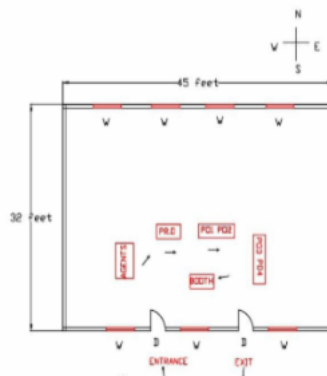

নিৰ্বাচক পঞ্জীয়ন বিষয়াৰ স্বাক্ষৰ

Nazri Naksha

Google Map View

Polling Station Building Front View

ভোটগ্ৰহন কেন্দ্ৰৰ সন্মুখৰ দৃশ্য

Cad View

Key MAP View

1 নাম : আচপিনা বেগম পিতাৰ নাম: ছলি মদিন ঘৰ নং : 82 বয়স : 28 লিঙ্গ : মহিলা	CNF4461547 ফটো উপলব্ধ	# 2 নাম : ছাহেৰা খাতুন স্বামীৰ নাম: হাৰেজ আলী ঘৰ নং : 282 বয়স : 25 লিঙ্গ : মহিলা	CNF4340451 ফটো উপলব্ধ	3 নাম : মাৰজীনা খাতুন স্বামীৰ নাম: কমৰ উদ্দিন ঘৰ নং : 114 বয়স : 20 লিঙ্গ : মহিলা	FMU0217372 ফটো উপলব্ধ
4 নাম : বকিব্বৰ হুছেইন পিতাৰ নাম: ওমৰ আলী ঘৰ নং : 152 বয়স : 28 লিঙ্গ : পুৰুষ	CNF0560946 ফটো উপলব্ধ	5 নাম : জেৰিফা ওৱাহিদ স্বামীৰ নাম: আমিনুল হক ঘৰ নং : 155 বয়স : 25 লিঙ্গ : মহিলা	FMU0228023 ফটো উপলব্ধ	S 6 নাম : বাইহান ফেৰদুছ পিতাৰ নাম: ছুলমান আলী ঘৰ নং : 158 বয়স : 31 লিঙ্গ : মহিলা	CNF1984801 ফটো উপলব্ধ
7 নাম : শৰিফা বেগম পিতাৰ নাম: আব্দুল সালেক ঘৰ নং : 298 বয়স : 31 লিঙ্গ : মহিলা	CNF0317594 ফটো উপলব্ধ	8 নাম : আক্কাছ আলী পিতাৰ নাম: জেনাব আলী ঘৰ নং : 205 বয়স : 63 লিঙ্গ : পুৰুষ	CNF7039523 ফটো উপলব্ধ	9 নাম : তাহমিনা বেগম স্বামীৰ নাম: আক্কাছ আলী ঘৰ নং : 205 বয়স : 56 লিঙ্গ : মহিলা	CNF7039534 ফটো উপলব্ধ
10 নাম : নুৰুল ইচলাম পিতাৰ নাম: আ: আজিজ ঘৰ নং : 205 বয়স : 48 লিঙ্গ : পুৰুষ	CNF7039590 ফটো উপলব্ধ	11 নাম : বানেছা খাতুন স্বামীৰ নাম: নুৰুল ইচলাম ঘৰ নং : 205 বয়স : 45 লিঙ্গ : মহিলা	CNF7039603 ফটো উপলব্ধ	12 নাম : শ্বৰিফুল আলম পিতাৰ নাম: আক্কাছ আলী ঘৰ নং : 205 বয়স : 40 লিঙ্গ : পুৰুষ	CNF7039545 ফটো উপলব্ধ
13 নাম : গোলাপ হুছেইন পিতাৰ নাম: আক্কাছ আলী ঘৰ নং : 205 বয়স : 39 লিঙ্গ : পুৰুষ	CNF7039556 ফটো উপলব্ধ	14 নাম : মোস্তাক আলী পিতাৰ নাম: আক্কাছ আলী ঘৰ নং : 205 বয়স : 37 লিঙ্গ : পুৰুষ	CNF7039625 ফটো উপলব্ধ	15 নাম : মোৱাশ্বিৰ আলী পিতাৰ নাম: আক্কাছ আলী ঘৰ নং : 205 বয়স : 35 লিঙ্গ : পুৰুষ	CNF7039636 ফটো উপলব্ধ
16 নাম : শ্বাহিদা বেগম স্বামীৰ নাম: মোৱাশ্বিৰ আলী ঘৰ নং : 205 বয়স : 34 লিঙ্গ : মহিলা	CNF7044748 ফটো উপলব্ধ	17 নাম : এলিজা মমতাজ স্বামীৰ নাম: মুস্তাক আলী ঘৰ নং : 205 বয়স : 33 লিঙ্গ : মহিলা	CNF7039647 ফটো উপলব্ধ	18 নাম : আফ্ৰোজা খাতুন স্বামীৰ নাম: গোলাপ হুছেইন ঘৰ নং : 205 বয়স : 33 লিঙ্গ : মহিলা	CNF7039614 ফটো উপলব্ধ
19 নাম : দিলোৱাৰা বেগম স্বামীৰ নাম: শ্বৰিফুল আলম ঘৰ নং : 205 বয়স : 32 লিঙ্গ : মহিলা	CNF7044782 ফটো উপলব্ধ	20 নাম : ইজাজুল হক পিতাৰ নাম: নুৰুল ইছলাম ঘৰ নং : 235 বয়স : 20 লিঙ্গ : পুৰুষ	FMU0164814 ফটো উপলব্ধ	21 নাম : আচমা বেগম পিতাৰ নাম: নুৰুল ইছলাম ঘৰ নং : 235 বয়স : 19 লিঙ্গ : মহিলা	FMU0318139 ফটো উপলব্ধ
22 নাম : ৰূপবান নেছা স্বামীৰ নাম: আব্দুল মুতালেব ঘৰ নং : 206 বয়স : 58 লিঙ্গ : মহিলা	CNF7039681 ফটো উপলব্ধ	23 নাম : নাছিব উদ্দিন পিতাৰ নাম: আব্দুল মুতালেব ঘৰ নং : 206 বয়স : 46 লিঙ্গ : পুৰুষ	CNF7039692 ফটো উপলব্ধ	24 নাম : জিয়াবুৰ ৰহমান পিতাৰ নাম: আব্দুল মুতালেব ঘৰ নং : 206 বয়স : 45 লিঙ্গ : পুৰুষ	CNF7039705 ফটো উপলব্ধ
25 নাম : এমৰান হুছেইন পিতাৰ নাম: আব্দুল মুতালেব ঘৰ নং : 206 বয়স : 43 লিঙ্গ : পুৰুষ	CNF7039716 ফটো উপলব্ধ	26 নাম : মাইনুল হক পিতাৰ নাম: আঃ মুতালেব ঘৰ নং : 206 বয়স : 41 লিঙ্গ : পুৰুষ	CNF7039727 ফটো উপলব্ধ	27 নাম : ৰুকীয়া বেগম স্বামীৰ নাম: জিয়াবুৰ ৰহমান ঘৰ নং : 206 বয়স : 40 লিঙ্গ : মহিলা	CNF7039749 ফটো উপলব্ধ
28 নাম : ৰাছিদা বেগম স্বামীৰ নাম: নাছিব উদ্দিন ঘৰ নং : 206 বয়স : 40 লিঙ্গ : মহিলা	CNF7039738 ফটো উপলব্ধ	29 নাম : মাইনা বেগম স্বামীৰ নাম: মাইনুল হক ঘৰ নং : 206 বয়স : 39 লিঙ্গ : মহিলা	CNF7039761 ফটো উপলব্ধ	30 নাম : হাফিজা খাতুন স্বামীৰ নাম: এমৰান হুছেইন ঘৰ নং : 206 বয়স : 38 লিঙ্গ : মহিলা	CNF7039750 ফটো উপলব্ধ