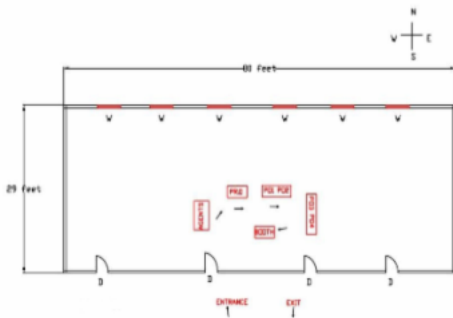

নিৰ্বাচক পঞ্জীয়ন বিষয়াৰ স্বাক্ষৰ

Nazri Naksha

Google Map View

Polling Station Building Front View

ভোটগ্ৰহন কেন্দ্ৰৰ সন্মুখৰ দৃশ্য

Cad View

Key MAP View

বিধানসভা সমষ্টিৰ নম্বৰ আৰু নাম : 53-লাহৰিয়াট  
অংশৰ নম্বৰ আৰু নাম : 1-বৰকুৰানি