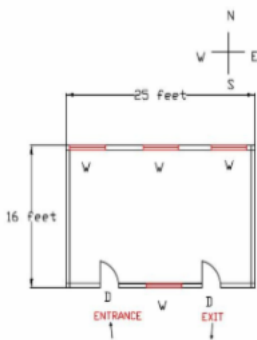

নিৰ্বাচক পঞ্জীয়ন বিষয়াৰ স্বাক্ষৰ

Nazri Naksha

Google Map View

Polling Station Building Front View

ভোটগ্ৰহন কেন্দ্ৰৰ সন্মুখৰ দৃশ্য

Cad View

Key MAP View

1 নাম : আব্দুল কাদিৰ পিতাৰ নাম: ওমৰ আলি ঘৰ নং : 1 বয়স : 56 লিঙ্গ : পুৰুষ	CNF7134567 ফটো উপলব্ধ	2 নাম : আছমা বেগম স্বামীৰ নাম: আব্দুল কাদিৰ ঘৰ নং : 1 বয়স : 52 লিঙ্গ : মহিলা	CNF7134578 ফটো উপলব্ধ	3 নাম : জাহান্নাৰা বেগম স্বামীৰ নাম: বিজাবুল হক ঘৰ নং : 1 বয়স : 39 লিঙ্গ : মহিলা	CNF0314179 ফটো উপলব্ধ
4 নাম : বিজাবুল হক পিতাৰ নাম: আব্দুল কাদিৰ ঘৰ নং : 1 বয়স : 38 লিঙ্গ : পুৰুষ	CNF7134589 ফটো উপলব্ধ	5 নাম : শ্বৰিফুল ইছলাম পিতাৰ নাম: আব্দুল কাদিৰ ঘৰ নং : 1 বয়স : 30 লিঙ্গ : পুৰুষ	CNF1985326 ফটো উপলব্ধ	6 নাম : খালেদা খাতুন পিতাৰ নাম: আব্দুল কাদিৰ ঘৰ নং : 1 বয়স : 28 লিঙ্গ : মহিলা	CNF0314229 ফটো উপলব্ধ
#2 7 নাম : মৰজিনা বেগম স্বামীৰ নাম: শ্বৰিফুল ইছলাম ঘৰ নং : 1 বয়স : 27 লিঙ্গ : মহিলা	CNF0396416 ফটো উপলব্ধ	8 নাম : সমলা খাতুন স্বামীৰ নাম: হামেদ আলি ঘৰ নং : 2 বয়স : 55 লিঙ্গ : মহিলা	CNF7134614 ফটো উপলব্ধ	9 নাম : জৰিনা খাতুন পিতাৰ নাম: হুৰমত ঘৰ নং : 2 বয়স : 54 লিঙ্গ : মহিলা	CNF0060137 ফটো উপলব্ধ
10 নাম : ছফৰ উদ্দিন পিতাৰ নাম: হামেদ আলি ঘৰ নং : 2 বয়স : 46 লিঙ্গ : পুৰুষ	CNF7134625 ফটো উপলব্ধ	11 নাম : ফৰিদা পাৰবিন স্বামীৰ নাম: ছফৰ উদ্দিন ঘৰ নং : 2 বয়স : 35 লিঙ্গ : মহিলা	CNF7141971 ফটো উপলব্ধ	12 নাম : নূৰ নেহাৰ স্বামীৰ নাম: নূৰ আমিন ঘৰ নং : 2 বয়স : 27 লিঙ্গ : মহিলা	CNF0239038 ফটো উপলব্ধ
13 নাম : হাচিনা খাতুন পিতাৰ নাম: হামেদ আলি ঘৰ নং : 2 বয়স : 23 লিঙ্গ : মহিলা	CNF1167428 ফটো উপলব্ধ	14 নাম : জাহেৰা খাতুন স্বামীৰ নাম: আঃ জুবাব ঘৰ নং : 3 বয়স : 85 লিঙ্গ : মহিলা	CNF7134749 ফটো উপলব্ধ	15 নাম : জহুৰা খাতুন স্বামীৰ নাম: আঃ গফুৰ ঘৰ নং : 3 বয়স : 82 লিঙ্গ : মহিলা	CNF7134647 ফটো উপলব্ধ
16 নাম : আবুল কালাম পিতাৰ নাম: আঃ গফুৰ ঘৰ নং : 3 বয়স : 67 লিঙ্গ : পুৰুষ	CNF7134658 ফটো উপলব্ধ	17 নাম : চেখ সাদি পিতাৰ নাম: আঃ গফুৰ ঘৰ নং : 3 বয়স : 63 লিঙ্গ : পুৰুষ	CNF7134670 ফটো উপলব্ধ	18 নাম : ছালেহা খাতুন স্বামীৰ নাম: আবুল কালাম ঘৰ নং : 3 বয়স : 60 লিঙ্গ : মহিলা	CNF7134669 ফটো উপলব্ধ
19 নাম : আফিয়া খাতুন স্বামীৰ নাম: চেখ সাদি ঘৰ নং : 3 বয়স : 55 লিঙ্গ : মহিলা	CNF7134681 ফটো উপলব্ধ	20 নাম : আব্দুল মালেক পিতাৰ নাম: আঃ গফুৰ ঘৰ নং : 3 বয়স : 49 লিঙ্গ : পুৰুষ	CNF7134692 ফটো উপলব্ধ	21 নাম : আব্দুল বাৰেক পিতাৰ নাম: আব্দুল গফুৰ ঘৰ নং : 3 বয়স : 42 লিঙ্গ : পুৰুষ	CNF7134716 ফটো উপলব্ধ
22 নাম : আনুৱাৰা বেগম স্বামীৰ নাম: আব্দুল মালেক ঘৰ নং : 3 বয়স : 42 লিঙ্গ : মহিলা	CNF7134705 ফটো উপলব্ধ	23 নাম : বাহাৰুল ইছলাম পিতাৰ নাম: আব্দুল গফুৰ ঘৰ নং : 3 বয়স : 41 লিঙ্গ : পুৰুষ	CNF7134738 ফটো উপলব্ধ	24 নাম : চামচুন নেহাৰ স্বামীৰ নাম: আব্দুল বাৰেক ঘৰ নং : 3 বয়স : 40 লিঙ্গ : মহিলা	CNF7134727 ফটো উপলব্ধ
25 নাম : মফিদা বেগম মাতৃৰ নাম: জহুৰা খাতুন ঘৰ নং : 3 বয়স : 35 লিঙ্গ : মহিলা	CNF1985586 ফটো উপলব্ধ	26 নাম : আনাৰ হুছেইন পিতাৰ নাম: চেখ সাদি ঘৰ নং : 3 বয়স : 31 লিঙ্গ : পুৰুষ	CNF7142349 ফটো উপলব্ধ	27 নাম : ছাদ্দাম হুছেইন পিতাৰ নাম: আবুল কালাম ঘৰ নং : 3 বয়স : 31 লিঙ্গ : পুৰুষ	CNF1985279 ফটো উপলব্ধ
28 নাম : বেহানা বেগম স্বামীৰ নাম: বাহাৰুল ইছলাম ঘৰ নং : 3 বয়স : 31 লিঙ্গ : মহিলা	CNF0091058 ফটো উপলব্ধ	29 নাম : মুক্তাৰ হুছেইন পিতাৰ নাম: আবুল কালাম ঘৰ নং : 3 বয়স : 30 লিঙ্গ : পুৰুষ	CNF0091488 ফটো উপলব্ধ	30 নাম : আৰাফাত হুছেইন পিতাৰ নাম: চেখ সাদি ঘৰ নং : 3 বয়স : 29 লিঙ্গ : পুৰুষ	CNF0091447 ফটো উপলব্ধ