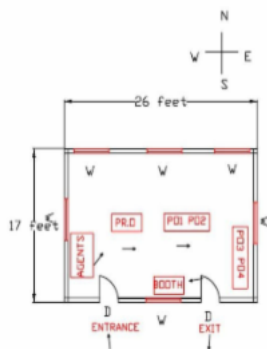

নিৰ্বাচক পঞ্জীয়ন বিষয়াৰ স্বাক্ষৰ

Nazri Naksha

Google Map View

Polling Station Building Front View

ভোটগ্ৰহন কেন্দ্ৰৰ সন্মুখৰ দৃশ্য

Cad View

Key MAP View

1 নাম : ছামচুদ্দিন পিতাৰ নাম : মঙলা সেখ ঘৰ নং : 24 বয়স : 63 লিঙ্গ : পুৰুষ	CNF9237234 ফটো উপলব্ধ	2 নাম : মনোৱাৰা বেগম স্বামীৰ নাম : ছামচুদ্দিন ঘৰ নং : 24 বয়স : 58 লিঙ্গ : মহিলা	CNF0005029 ফটো উপলব্ধ	3 নাম : ইমান ফাৰুক পিতাৰ নাম : ছামচুদ্দিন ঘৰ নং : 24 বয়স : 42 লিঙ্গ : পুৰুষ	CNF0005032 ফটো উপলব্ধ
4 নাম : বাকিয়া বেগম স্বামীৰ নাম : ইমান ফাৰুক ঘৰ নং : 24 বয়স : 37 লিঙ্গ : মহিলা	CNF0005033 ফটো উপলব্ধ	5 নাম : নিকি নেহাব ফাৰুকী পিতাৰ নাম : ছামচুদ্দিন ঘৰ নং : 24 বয়স : 21 লিঙ্গ : মহিলা	NIU0019851 ফটো উপলব্ধ	R 6 নাম : দিলদাৰ হুছেইন পিতাৰ নাম : মজিবুৰ ৰহমান ঘৰ নং : 59 বয়স : 27 লিঙ্গ : পুৰুষ	CNF0518936 ফটো উপলব্ধ
# 7 নাম : লামিমা ইয়াছমিন স্বামীৰ নাম : আফ্রামুল হুছেইন ঘৰ নং : 197 বয়স : 20 লিঙ্গ : মহিলা	FMU0186163 ফটো উপলব্ধ	8 নাম : শ্বেখ ফৰিদ পিতাৰ নাম : জালাল উদ্দিন ঘৰ নং : 109 বয়স : 31 লিঙ্গ : পুৰুষ	CNF7442695 ফটো উপলব্ধ	9 নাম : মৰজিনা খাতুন স্বামীৰ নাম : ছেলমান আলী ঘৰ নং : 192 বয়স : 25 লিঙ্গ : মহিলা	CNF0535492 ফটো উপলব্ধ
10 নাম : বিনামিন আলী পিতাৰ নাম : ছহিদ আলী ঘৰ নং : 118 বয়স : 22 লিঙ্গ : পুৰুষ	FMU0176974 ফটো উপলব্ধ	11 নাম : মুস্তাক আহমেদ পিতাৰ নাম : ফাইজুল ইছলাম ঘৰ নং : 143 বয়স : 24 লিঙ্গ : পুৰুষ	FMU0197145 ফটো উপলব্ধ	12 নাম : ফজৰ আলী পিতাৰ নাম : মহিম সেখ ঘৰ নং : 188 বয়স : 66 লিঙ্গ : পুৰুষ	CNF7442606 ফটো উপলব্ধ
13 নাম : ছালেহা বেগম স্বামীৰ নাম : ফজৰ আলী ঘৰ নং : 188 বয়স : 63 লিঙ্গ : মহিলা	CNF7434595 ফটো উপলব্ধ	14 নাম : ছেলিম জাহাঙ্গীৰ পিতাৰ নাম : ফজৰ আলী ঘৰ নং : 188 বয়স : 42 লিঙ্গ : পুৰুষ	CNF7434664 ফটো উপলব্ধ	15 নাম : কবিৰশাহ নেবাজ পিতাৰ নাম : ফজৰ আলী ঘৰ নং : 188 বয়স : 39 লিঙ্গ : পুৰুষ	CNF7434675 ফটো উপলব্ধ
16 নাম : আৰিফা খাতুন স্বামীৰ নাম : আদিল মুছা ঘৰ নং : 188 বয়স : 38 লিঙ্গ : মহিলা	CNF7442593 ফটো উপলব্ধ	17 নাম : আদিল মুছা পিতাৰ নাম : ফজৰ আলী ঘৰ নং : 188 বয়স : 37 লিঙ্গ : পুৰুষ	CNF7434697 ফটো উপলব্ধ	18 নাম : জেছমিন বেগম স্বামীৰ নাম : ছেলিম জাহাঙ্গীৰ ঘৰ নং : 188 বয়স : 32 লিঙ্গ : মহিলা	CNF7443110 ফটো উপলব্ধ
19 নাম : নাছৰিন চুলতানা স্বামীৰ নাম : কবিৰশাহ নেবাজ ঘৰ নং : 188 বয়স : 31 লিঙ্গ : মহিলা	CNF0202754 ফটো উপলব্ধ	20 নাম : ফাৰহানা ইয়াছমিন পিতাৰ নাম : ফজৰ আলী ঘৰ নং : 148 বয়স : 21 লিঙ্গ : মহিলা	FMU0179135 ফটো উপলব্ধ	21 নাম : ফাতেমা বেগম স্বামীৰ নাম : আব্দুল মজিদ ঘৰ নং : 188 বয়স : 69 লিঙ্গ : মহিলা	CNF7434711 ফটো উপলব্ধ
22 নাম : ফাইজুল ইছলাম পিতাৰ নাম : আব্দুল মজিদ ঘৰ নং : 188 বয়স : 53 লিঙ্গ : পুৰুষ	CNF7434722 ফটো উপলব্ধ	23 নাম : মুবাসিৰা খাতুন স্বামীৰ নাম : ফাইজুল ইছলাম ঘৰ নং : 188 বয়স : 47 লিঙ্গ : মহিলা	CNF7434733 ফটো উপলব্ধ	24 নাম : ফকৰ উদ্দিন আহমেদ পিতাৰ নাম : আব্দুল মজিদ ঘৰ নং : 188 বয়স : 47 লিঙ্গ : পুৰুষ	CNF7434744 ফটো উপলব্ধ
25 নাম : তাইজুল ইছলাম পিতাৰ নাম : আব্দুল মজিদ ঘৰ নং : 188 বয়স : 45 লিঙ্গ : পুৰুষ	CNF7434755 ফটো উপলব্ধ	26 নাম : আনোৱাৰ হুছেইন পিতাৰ নাম : আব্দুল মজিদ ঘৰ নং : 188 বয়স : 41 লিঙ্গ : পুৰুষ	CNF7434766 ফটো উপলব্ধ	27 নাম : জয়নব নেছা স্বামীৰ নাম : তাইজুল ইছলাম ঘৰ নং : 188 বয়স : 40 লিঙ্গ : মহিলা	CNF7434788 ফটো উপলব্ধ
28 নাম : ফাতেমা খাতুন পিতাৰ নাম : জাহান উদ্দিন আহমেদ ঘৰ নং : 149 বয়স : 39 লিঙ্গ : মহিলা	FQM1718485 ফটো উপলব্ধ	29 নাম : জামাল উদ্দিন আহমেদ পিতাৰ নাম : আব্দুল মজিদ ঘৰ নং : 188 বয়স : 37 লিঙ্গ : পুৰুষ	CNF7434802 ফটো উপলব্ধ	30 নাম : মঃ কামাল হাচান পিতাৰ নাম : আব্দুল মজিদ ঘৰ নং : 188 বয়স : 36 লিঙ্গ : পুৰুষ	CNF7434799 ফটো উপলব্ধ