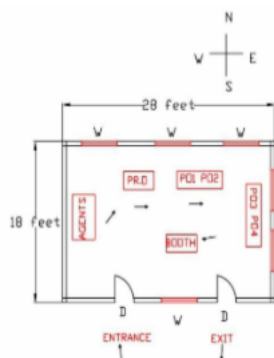

নিৰ্বাচক পঞ্জীয়ন বিষয়াৰ স্বাক্ষৰ

Nazri Naksha

Google Map View

Polling Station Building Front View

ভোটগ্ৰহন কেন্দ্ৰৰ সন্মুখৰ দৃশ্য

Cad View

Key MAP View

1 নাম : ৰৌচনাৰা বেগম পিতাৰ নাম: নুৰুল ইছলাম ঘৰ নং : 00 বয়স : 23 লিঙ্গ : মহিলা	CNF4454732 ফটো উপলব্ধ	2 নাম : ৰেইছ উদ্দিন পিতাৰ নাম: হাছিমত আলী ঘৰ নং : 1 বয়স : 59 লিঙ্গ : পুৰুষ	CNF7534567 ফটো উপলব্ধ	3 নাম : অচিয়া খাতুন স্বামীৰ নাম: ৰেইছ উদ্দিন ঘৰ নং : 1 বয়স : 55 লিঙ্গ : মহিলা	CNF7534578 ফটো উপলব্ধ
4 নাম : কাশেম আলী পিতাৰ নাম: ৰেইছ উদ্দিন ঘৰ নং : 1 বয়স : 38 লিঙ্গ : পুৰুষ	CNF0214080 ফটো উপলব্ধ	5 নাম : মিনাৰা বেগম স্বামীৰ নাম: কাশেম আলী ঘৰ নং : 01 বয়স : 32 লিঙ্গ : মহিলা	CNF4450664 ফটো উপলব্ধ	6 নাম : আক্ষৰ আলী পিতাৰ নাম: ৰেইছ উদ্দিন ঘৰ নং : 1 বয়স : 30 লিঙ্গ : পুৰুষ	CNF7541062 ফটো উপলব্ধ
7 নাম : আক্তাৰ আলী পিতাৰ নাম: ৰেইছ উদ্দিন ঘৰ নং : 1 বয়স : 29 লিঙ্গ : পুৰুষ	CNF0000687 ফটো উপলব্ধ	8 নাম : মজিদা বেগম স্বামীৰ নাম: আচকৰ আলী ঘৰ নং : 1 বয়স : 29 লিঙ্গ : মহিলা	CNF0575217 ফটো উপলব্ধ	9 নাম : মোজাহাৰুল আলী পিতাৰ নাম: ৰেইছ উদ্দিন ঘৰ নং : 1 বয়স : 26 লিঙ্গ : পুৰুষ	CNF0217265 ফটো উপলব্ধ
10 নাম : মুজামিল আলী পিতাৰ নাম: ৰেইছ উদ্দিন ঘৰ নং : 01 বয়স : 23 লিঙ্গ : পুৰুষ	CNF4450284 ফটো উপলব্ধ	11 নাম : আশাফুল পিতাৰ নাম: ৰেইছ উদ্দিন ঘৰ নং : 01 বয়স : 21 লিঙ্গ : পুৰুষ	FMU0071712 ফটো উপলব্ধ	12 নাম : ৰুমেছা খাতুন স্বামীৰ নাম: গিয়াছ উদ্দিন ঘৰ নং : 2 বয়স : 46 লিঙ্গ : মহিলা	CNF7534590 ফটো উপলব্ধ
13 নাম : ছফৰ বান স্বামীৰ নাম: আব্দুল কৰিম ঘৰ নং : 7 বয়স : 70 লিঙ্গ : মহিলা	CNF7534614 ফটো উপলব্ধ	14 নাম : ছাইফুল ইছলাম পিতাৰ নাম: আব্দুল কৰিম ঘৰ নং : 7 বয়স : 41 লিঙ্গ : পুৰুষ	CNF7534625 ফটো উপলব্ধ	# 15 নাম : জেবিনা বেগম স্বামীৰ নাম: ছাইফুল ইছলাম ঘৰ নং : 7 বয়স : 31 লিঙ্গ : মহিলা	CNF7540661 ফটো উপলব্ধ
16 নাম : মাফিজা খাতুন স্বামীৰ নাম: ছাইফুল ইছলাম ঘৰ নং : 3 বয়স : 26 লিঙ্গ : মহিলা	CNF4450235 ফটো উপলব্ধ	17 নাম : ছাইফুল ইছলাম পিতাৰ নাম: ছিৰাজ আলী ঘৰ নং : 3 বয়স : 25 লিঙ্গ : পুৰুষ	CNF4450227 ফটো উপলব্ধ	18 নাম : ইদ্রিছ আলী পিতাৰ নাম: জাহেদ আলী ঘৰ নং : 8 বয়স : 66 লিঙ্গ : পুৰুষ	CNF7534647 ফটো উপলব্ধ
19 নাম : উম্মো হান্নি বেগম পিতাৰ নাম: ইদ্রিছ আলী ঘৰ নং : 4 বয়স : 26 লিঙ্গ : মহিলা	CNF0572024 ফটো উপলব্ধ	20 নাম : আইনুল হক পিতাৰ নাম: ইদ্রিছ আলী ঘৰ নং : 4 বয়স : 23 লিঙ্গ : পুৰুষ	CNF0571794 ফটো উপলব্ধ	21 নাম : ইছমাতাৰা বেগম স্বামীৰ নাম: আইনুল হক ঘৰ নং : 4 বয়স : 21 লিঙ্গ : মহিলা	FMU0216556 ফটো উপলব্ধ
22 নাম : সমৰ আলী পিতাৰ নাম: জয়ন উদ্দিন ঘৰ নং : 5 বয়স : 60 লিঙ্গ : পুৰুষ	CNF4403994 ফটো উপলব্ধ	23 নাম : চিৰাজ আলী পিতাৰ নাম: জয়নুদ্দিন ঘৰ নং : 5 বয়স : 52 লিঙ্গ : পুৰুষ	CNF7534692 ফটো উপলব্ধ	24 নাম : বিমলা খাতুন স্বামীৰ নাম: সমৰ আলী ঘৰ নং : 5 বয়স : 50 লিঙ্গ : মহিলা	CNF7534681 ফটো উপলব্ধ
25 নাম : আফিয়া বেগম স্বামীৰ নাম: চিৰাজ আলী ঘৰ নং : 5 বয়স : 43 লিঙ্গ : মহিলা	CNF7534705 ফটো উপলব্ধ	E 26 নাম : ময়মন নেছা স্বামীৰ নাম: ইয়াকুব আলী ঘৰ নং : 6 বয়স : 90 লিঙ্গ : মহিলা	CNF7534727 ফটো উপলব্ধ	27 নাম : হেকমত আলী পিতাৰ নাম: ইয়াকুব আলী ঘৰ নং : 6 বয়স : 46 লিঙ্গ : পুৰুষ	CNF7534738 ফটো উপলব্ধ
28 নাম : তুৰাব আলী পিতাৰ নাম: ইয়াকুব আলী ঘৰ নং : 6 বয়স : 43 লিঙ্গ : পুৰুষ	CNF7534749 ফটো উপলব্ধ	29 নাম : চান বান স্বামীৰ নাম: হেকমত আলী ঘৰ নং : 6 বয়স : 42 লিঙ্গ : মহিলা	CNF7534772 ফটো উপলব্ধ	30 নাম : শহিদুল ইছলাম পিতাৰ নাম: ইয়াকুব আলী ঘৰ নং : 6 বয়স : 42 লিঙ্গ : পুৰুষ	CNF7534750 ফটো উপলব্ধ