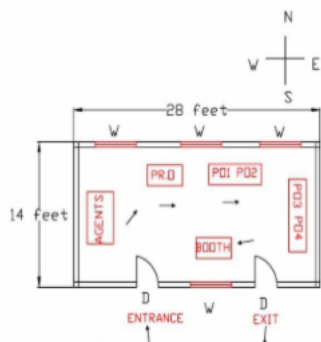

নিৰ্বাচক পঞ্জীয়ন বিষয়াৰ স্বাক্ষৰ

Nazri Naksha

Google Map View

Polling Station Building Front View

ভোটগ্ৰহন কেন্দ্ৰৰ সন্মুখৰ দৃশ্য

Cad View

Key MAP View

1 নাম : শ্বেকনুল আহমেদ পিতাৰ নাম: নুৰ আলী ঘৰ নং : 15 বয়স : 23 লিঙ্গ : পুৰুষ	CNF0456160 ফটো উপলব্ধ	2 নাম : কমৰ উদ্দিন পিতাৰ নাম: শ্বাজাহান ঘৰ নং : 21 বয়স : 20 লিঙ্গ : পুৰুষ	FMU0194787 ফটো উপলব্ধ	3 নাম : মৰজিনা খাতুন স্বামীৰ নাম: উচমান আলী ঘৰ নং : 105 বয়স : 32 লিঙ্গ : মহিলা	CNF0007138 ফটো উপলব্ধ
4 নাম : মৰিয়ম বেগম পিতাৰ নাম: আজিম উদ্দিন ঘৰ নং : 122 বয়স : 56 লিঙ্গ : মহিলা	CNF7634653 ফটো উপলব্ধ	5 নাম : হাছিনা পিতাৰ নাম: আজিম উদ্দিন ঘৰ নং : 122 বয়স : 43 লিঙ্গ : মহিলা	CNF7634675 ফটো উপলব্ধ	6 নাম : জয়নাল আবদিন পিতাৰ নাম: আজিম উদ্দিন ঘৰ নং : 122 বয়স : 42 লিঙ্গ : পুৰুষ	CNF7634664 ফটো উপলব্ধ
7 নাম : বমিছা খাতুন স্বামীৰ নাম: জয়নাল আবদিন ঘৰ নং : 32 বয়স : 32 লিঙ্গ : মহিলা	CNF0202168 ফটো উপলব্ধ	8 নাম : ফৰিদুল ইছলাম মাতৃৰ নাম: শ্বাহিব আলী ঘৰ নং : 122 বয়স : 30 লিঙ্গ : মহিলা	CNF7640111 ফটো উপলব্ধ	9 নাম : বাশ্বিদা খাতুন স্বামীৰ নাম: ফৰিদুল ইছলাম ঘৰ নং : 122 বয়স : 29 লিঙ্গ : মহিলা	CNF0202366 ফটো উপলব্ধ
10 নাম : আব্দুল খালেক পিতাৰ নাম: আজিম উদ্দিন ঘৰ নং : 123 বয়স : 68 লিঙ্গ : পুৰুষ	CNF7634686 ফটো উপলব্ধ	11 নাম : জুবেদা বেগম স্বামীৰ নাম: আব্দুল খালেক ঘৰ নং : 123 বয়স : 61 লিঙ্গ : মহিলা	CNF7634697 ফটো উপলব্ধ	12 নাম : হাবিজুল ইছলাম পিতাৰ নাম: আব্দুল খালেক ঘৰ নং : 123 বয়স : 33 লিঙ্গ : পুৰুষ	CNF7640133 ফটো উপলব্ধ
13 নাম : শহিদুল ইছলাম পিতাৰ নাম: আব্দুল খালেক ঘৰ নং : 123 বয়স : 31 লিঙ্গ : পুৰুষ	CNF1987504 ফটো উপলব্ধ	14 নাম : মহিদুল ইছলাম পিতাৰ নাম: আব্দুল খালেক ঘৰ নং : 123 বয়স : 30 লিঙ্গ : পুৰুষ	CNF7640177 ফটো উপলব্ধ	15 নাম : মমিনা খাতুন স্বামীৰ নাম: হাবিজুল ইছলাম ঘৰ নং : 123 বয়স : 30 লিঙ্গ : মহিলা	CNF0018218 ফটো উপলব্ধ
16 নাম : চালেমা খাতুন স্বামীৰ নাম: মহিদুল ইছলাম ঘৰ নং : 123 বয়স : 28 লিঙ্গ : মহিলা	CNF0275651 ফটো উপলব্ধ	17 নাম : বিয়াজুল ইছলাম পিতাৰ নাম: আব্দুল খালেক ঘৰ নং : 123 বয়স : 25 লিঙ্গ : পুৰুষ	CNF0596577 ফটো উপলব্ধ	18 নাম : ছাবিনা বেগম স্বামীৰ নাম: শ্বাহিদুল ইছলাম ঘৰ নং : 123 বয়স : 23 লিঙ্গ : মহিলা	FMU0084384 ফটো উপলব্ধ
19 নাম : আব্দুল কুদ্দুছ পিতাৰ নাম: আজিম উদ্দিন ঘৰ নং : 128 বয়স : 65 লিঙ্গ : পুৰুষ	CNF7634700 ফটো উপলব্ধ	20 নাম : আছমা বেগম স্বামীৰ নাম: আব্দুল কুদ্দুছ ঘৰ নং : 128 বয়স : 57 লিঙ্গ : মহিলা	CNF7634711 ফটো উপলব্ধ	21 নাম : আব্দুল বহিম পিতাৰ নাম: আজিম উদ্দিন ঘৰ নং : 128 বয়স : 44 লিঙ্গ : পুৰুষ	CNF7634722 ফটো উপলব্ধ
22 নাম : উমোহানি স্বামীৰ নাম: আব্দুল বহিম ঘৰ নং : 128 বয়স : 41 লিঙ্গ : মহিলা	CNF7634733 ফটো উপলব্ধ	23 নাম : ছাদাম হুছেইন পিতাৰ নাম: আব্দুল কুদ্দুছ ঘৰ নং : 128 বয়স : 32 লিঙ্গ : পুৰুষ	CNF7634744 ফটো উপলব্ধ	24 নাম : আমিৰুল ইছলাম পিতাৰ নাম: আব্দুল কুদ্দুছ ঘৰ নং : 128 বয়স : 30 লিঙ্গ : পুৰুষ	CNF7640100 ফটো উপলব্ধ
25 নাম : সাজিদা খাতুন স্বামীৰ নাম: ছাদাম হুছেইন ঘৰ নং : 128 বয়স : 30 লিঙ্গ : মহিলা	CNF0018689 ফটো উপলব্ধ	26 নাম : আনছাৰুল ইছলাম পিতাৰ নাম: আব্দুল কুদ্দুছ ঘৰ নং : 124 বয়স : 25 লিঙ্গ : পুৰুষ	CNF0276105 ফটো উপলব্ধ	27 নাম : উবাইদুল ইছলাম পিতাৰ নাম: আব্দুল বহিম ঘৰ নং : 128 বয়স : 22 লিঙ্গ : পুৰুষ	FMU0288944 ফটো উপলব্ধ
28 নাম : মেৰাজুল ইছলাম পিতাৰ নাম: আব্দুল কুদ্দুছ ঘৰ নং : 124 বয়স : 21 লিঙ্গ : পুৰুষ	CNF4455630 ফটো উপলব্ধ	29 নাম : জেৰিফা খাতুন স্বামীৰ নাম: আনছাৰুল ইছলাম ঘৰ নং : 124 বয়স : 21 লিঙ্গ : মহিলা	CNF4479382 ফটো উপলব্ধ	30 নাম : জৰিনা খাতুন স্বামীৰ নাম: ইছমাইল হুছেইন ঘৰ নং : 125 বয়স : 60 লিঙ্গ : মহিলা	CNF7634777 ফটো উপলব্ধ