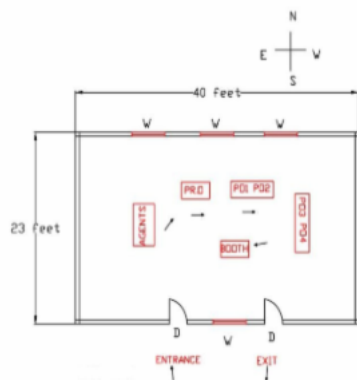

নিৰ্বাচক পঞ্জীয়ন বিষয়াৰ স্বাক্ষৰ

Nazri Naksha

Google Map View

Polling Station Building Front View

ভোটগ্ৰহন কেন্দ্ৰৰ সন্মুখৰ দৃশ্য

Cad View

Key MAP View

<p>S 1 CNF7734647</p> <p>নাম : আবুল হাসিম পিতাৰ নাম: তুমিৰুদ্দিন ঘৰ নং : 1 বয়স : 60 লিঙ্গ : পুৰুষ</p> <p>ফটো উপলব্ধ</p>	<p>S 2 CNF7734658</p> <p>নাম : কহিনৰ স্বামীৰ নাম: আবুল হাসিম ঘৰ নং : 1 বয়স : 55 লিঙ্গ : মহিলা</p> <p>ফটো উপলব্ধ</p>	<p>3 CNF7734603</p> <p>নাম : আবুল কাসেম পিতাৰ নাম: মোসলেম উদ্দিন ঘৰ নং : 1 বয়স : 55 লিঙ্গ : পুৰুষ</p> <p>ফটো উপলব্ধ</p>
<p>4 CNF7734614</p> <p>নাম : সহৰ বান স্বামীৰ নাম: আবুল কাসেম ঘৰ নং : 1 বয়স : 50 লিঙ্গ : মহিলা</p> <p>ফটো উপলব্ধ</p>	<p>5 CNF7734578</p> <p>নাম : আবু হানিফ পিতাৰ নাম: মুছলেম উদ্দিন ঘৰ নং : 1 বয়স : 50 লিঙ্গ : পুৰুষ</p> <p>ফটো উপলব্ধ</p>	<p>6 CNF7734681</p> <p>নাম : নুৰুল হক পিতাৰ নাম: সুবুজ আলী ঘৰ নং : 1 বয়স : 47 লিঙ্গ : পুৰুষ</p> <p>ফটো উপলব্ধ</p>
<p>7 CNF7734590</p> <p>নাম : হাছিনা বেগম স্বামীৰ নাম: আবু হানিফ ঘৰ নং : 1 বয়স : 45 লিঙ্গ : মহিলা</p> <p>ফটো উপলব্ধ</p>	<p>8 CNF7734692</p> <p>নাম : আবেদা খাতুন স্বামীৰ নাম: নুৰুল হক ঘৰ নং : 1 বয়স : 43 লিঙ্গ : মহিলা</p> <p>ফটো উপলব্ধ</p>	<p>9 CNF7740434</p> <p>নাম : হালিমা খাতুন স্বামীৰ নাম: গাজিবুৰ বহমান ঘৰ নং : 1 বয়স : 35 লিঙ্গ : মহিলা</p> <p>ফটো উপলব্ধ</p>
<p>10 CNF0236315</p> <p>নাম : আব্দুল কাদিৰ পিতাৰ নাম: আব্দুল কাশেম ঘৰ নং : 1 বয়স : 26 লিঙ্গ : পুৰুষ</p> <p>ফটো উপলব্ধ</p>	<p>11 CNF0562207</p> <p>নাম : হিবজুন নেহাৰ পিতাৰ নাম: আবু হানিফ ঘৰ নং : 1 বয়স : 26 লিঙ্গ : মহিলা</p> <p>ফটো উপলব্ধ</p>	<p>12 CNF0436311</p> <p>নাম : নাজবিনা খাতুন পিতাৰ নাম: নুৰুল হক ঘৰ নং : 1 বয়স : 23 লিঙ্গ : মহিলা</p> <p>ফটো উপলব্ধ</p>
<p>13 CNF4440038</p> <p>নাম : জাকাৰিয়া আলম পিতাৰ নাম: আবু হানিফ ঘৰ নং : 1 বয়স : 23 লিঙ্গ : পুৰুষ</p> <p>ফটো উপলব্ধ</p>	<p>14 FMU0226928</p> <p>নাম : আসাদুল ইছলাম পিতাৰ নাম: নুৰুল হক ঘৰ নং : 1 বয়স : 20 লিঙ্গ : পুৰুষ</p> <p>ফটো উপলব্ধ</p>	<p>15 FMU0227058</p> <p>নাম : ইয়াছিন আলী পিতাৰ নাম: আবুল কাছেম ঘৰ নং : 1 বয়স : 20 লিঙ্গ : পুৰুষ</p> <p>ফটো উপলব্ধ</p>
<p>16 CNF7734716</p> <p>নাম : ছোৰহাব আলী পিতাৰ নাম: মুছলেম উদ্দিন ঘৰ নং : 2 বয়স : 67 লিঙ্গ : পুৰুষ</p> <p>ফটো উপলব্ধ</p>	<p>17 CNF7734727</p> <p>নাম : ছালেমা বেগম স্বামীৰ নাম: ছোৰহাব আলী ঘৰ নং : 2 বয়স : 55 লিঙ্গ : মহিলা</p> <p>ফটো উপলব্ধ</p>	<p>18 CNF7734738</p> <p>নাম : চাহাবুল পিতাৰ নাম: ছোৰহাব আলী ঘৰ নং : 2 বয়স : 38 লিঙ্গ : পুৰুষ</p> <p>ফটো উপলব্ধ</p>
<p>19 CNF7740423</p> <p>নাম : ইয়াকুব আলী পিতাৰ নাম: ছোৰহাব আলী ঘৰ নং : 2 বয়স : 32 লিঙ্গ : পুৰুষ</p> <p>ফটো উপলব্ধ</p>	<p># 20 CNF0237404</p> <p>নাম : নাজবিন বেগম স্বামীৰ নাম: ইয়াকুব আলী ঘৰ নং : 2 বয়স : 31 লিঙ্গ : মহিলা</p> <p>ফটো উপলব্ধ</p>	<p>21 CNF0060657</p> <p>নাম : বেজিনা বেগম স্বামীৰ নাম: চাহাবুল ঘৰ নং : 2 বয়স : 29 লিঙ্গ : মহিলা</p> <p>ফটো উপলব্ধ</p>
<p>22 CNF7734772</p> <p>নাম : নুৰজাহান বেগম স্বামীৰ নাম: আঃ কৰিম ঘৰ নং : 8 বয়স : 63 লিঙ্গ : মহিলা</p> <p>ফটো উপলব্ধ</p>	<p>23 CNF7734783</p> <p>নাম : নুৰ মহম্মদ পিতাৰ নাম: আব্দুল কৰিম ঘৰ নং : 8 বয়স : 46 লিঙ্গ : পুৰুষ</p> <p>ফটো উপলব্ধ</p>	<p>24 CNF7734830</p> <p>নাম : মাহমুদা স্বামীৰ নাম: জুলহাছ আলী ঘৰ নং : 8 বয়স : 45 লিঙ্গ : মহিলা</p> <p>ফটো উপলব্ধ</p>
<p>25 CNF7734852</p> <p>নাম : বৌচানাবা বেগম স্বামীৰ নাম: চাইফুল ইছলাম ঘৰ নং : 8 বয়স : 44 লিঙ্গ : মহিলা</p> <p>ফটো উপলব্ধ</p>	<p>26 CNF7734794</p> <p>নাম : মাসুদা বেগম স্বামীৰ নাম: নুৰ মহম্মদ ঘৰ নং : 8 বয়স : 43 লিঙ্গ : মহিলা</p> <p>ফটো উপলব্ধ</p>	<p>27 CNF7734863</p> <p>নাম : মহৰ বান স্বামীৰ নাম: জুলহাছ আলী ঘৰ নং : 8 বয়স : 40 লিঙ্গ : মহিলা</p> <p>ফটো উপলব্ধ</p>
<p>28 CNF7734807</p> <p>নাম : নবী হুছেইন পিতাৰ নাম: আঃ কৰিম ঘৰ নং : 8 বয়স : 40 লিঙ্গ : পুৰুষ</p> <p>ফটো উপলব্ধ</p>	<p>29 CNF7734874</p> <p>নাম : বিমলা খাতুন স্বামীৰ নাম: নবী হুছেইন ঘৰ নং : 8 বয়স : 34 লিঙ্গ : মহিলা</p> <p>ফটো উপলব্ধ</p>	<p>30 CNF0229351</p> <p>নাম : নুৰ আলী পিতাৰ নাম: চাইফুল ইছলাম ঘৰ নং : 8 বয়স : 30 লিঙ্গ : পুৰুষ</p> <p>ফটো উপলব্ধ</p>