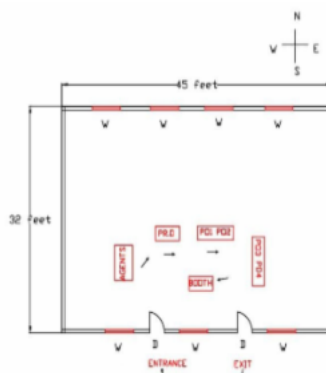

নিৰ্বাচক পঞ্জীয়ন বিষয়াৰ স্বাক্ষৰ

Nazri Naksha

Google Map View

Polling Station Building Front View

ভোটগ্ৰহন কেন্দ্ৰৰ সন্মুখৰ দৃশ্য

Cad View

Key MAP View

<p>S 1 CNF7934578</p> <p>নাম : হালেমা নেছা স্বামীৰ নাম: মহম্মদ আলী ঘৰ নং : 1 বয়স : 73 লিঙ্গ : মহিলা</p> <p>ফটো উপলব্ধ</p>	<p>#2 2 CNF7934589</p> <p>নাম : হাৰেজ আলী পিতাৰ নাম: মহম্মদ আলী ঘৰ নং : 1 বয়স : 49 লিঙ্গ : পুৰুষ</p> <p>ফটো উপলব্ধ</p>	<p>#2 3 CNF7934590</p> <p>নাম : আলেছা খাতুন স্বামীৰ নাম: হাৰেজ আলী ঘৰ নং : 1 বয়স : 41 লিঙ্গ : মহিলা</p> <p>ফটো উপলব্ধ</p>
<p>4 CNF7934625</p> <p>নাম : বাবুল ইছলাম পিতাৰ নাম: মহম্মদ আলী ঘৰ নং : 1 বয়স : 32 লিঙ্গ : পুৰুষ</p> <p>ফটো উপলব্ধ</p>	<p>5 CNF4437299</p> <p>নাম : মাৰুফা খাতুন স্বামীৰ নাম: বাবুল ইছলাম ঘৰ নং : 1 বয়স : 23 লিঙ্গ : মহিলা</p> <p>ফটো উপলব্ধ</p>	<p>#2 6 CNF7934636</p> <p>নাম : জামাল উদ্দিন পিতাৰ নাম: মহম্মদ আলি ঘৰ নং : 2 বয়স : 59 লিঙ্গ : পুৰুষ</p> <p>ফটো উপলব্ধ</p>
<p>#2 7 CNF7934647</p> <p>নাম : ছালেমা খাতুন স্বামীৰ নাম: জামাল উদ্দিন ঘৰ নং : 2 বয়স : 53 লিঙ্গ : মহিলা</p> <p>ফটো উপলব্ধ</p>	<p>8 CNF0545897</p> <p>নাম : মিস জহৰ বান পিতাৰ নাম: মোহম্মদ জামাল উদ্দিন ঘৰ নং : 2 বয়স : 27 লিঙ্গ : মহিলা</p> <p>ফটো উপলব্ধ</p>	<p>#2 9 CNF4437315</p> <p>নাম : মঃ আহেদ আলী পিতাৰ নাম: জামাল উদ্দিন ঘৰ নং : 2 বয়স : 25 লিঙ্গ : পুৰুষ</p> <p>ফটো উপলব্ধ</p>
<p>10 CNF7934681</p> <p>নাম : হবিবুৰ ৰহমান পিতাৰ নাম: আব্দুল মজিদ ঘৰ নং : 3 বয়স : 62 লিঙ্গ : পুৰুষ</p> <p>ফটো উপলব্ধ</p>	<p>S 11 CNF7934692</p> <p>নাম : আকবৰি খাতুন স্বামীৰ নাম: হবিবুৰ ৰহমান ঘৰ নং : 3 বয়স : 50 লিঙ্গ : মহিলা</p> <p>ফটো উপলব্ধ</p>	<p>12 CNF7934738</p> <p>নাম : ৰমিছা খাতুন স্বামীৰ নাম: আব্দুল ছাত্তাৰ ঘৰ নং : 8 বয়স : 58 লিঙ্গ : মহিলা</p> <p>ফটো উপলব্ধ</p>
<p>13 CNF7934750</p> <p>নাম : ছাইফুল ইছলাম পিতাৰ নাম: আব্দুল ছাত্তাৰ ঘৰ নং : 8 বয়স : 40 লিঙ্গ : পুৰুষ</p> <p>ফটো উপলব্ধ</p>	<p>14 CNF0277426</p> <p>নাম : ৰোকমিনা বেগম স্বামীৰ নাম: ছাইফুল ইছলাম ঘৰ নং : 8 বয়স : 37 লিঙ্গ : মহিলা</p> <p>ফটো উপলব্ধ</p>	<p># 15 CNF7944458</p> <p>নাম : মজিবুৰ ৰহমান পিতাৰ নাম: শিৰাজ আলী ঘৰ নং : 8 বয়স : 37 লিঙ্গ : পুৰুষ</p> <p>ফটো উপলব্ধ</p>
<p># 16 CNF0277509</p> <p>নাম : ফৰিদা বেগম স্বামীৰ নাম: মজিবুৰ ৰহমান ঘৰ নং : 8 বয়স : 33 লিঙ্গ : মহিলা</p> <p>ফটো উপলব্ধ</p>	<p>17 CNF0464677</p> <p>নাম : বীনা বেগম পিতাৰ নাম: আব্দুল ছাত্তাৰ ঘৰ নং : 8 বয়স : 33 লিঙ্গ : মহিলা</p> <p>ফটো উপলব্ধ</p>	<p>18 CNF0474593</p> <p>নাম : আছমিনা বেগম স্বামীৰ নাম: মফিদুল ইছলাম ঘৰ নং : 8 বয়স : 32 লিঙ্গ : মহিলা</p> <p>ফটো উপলব্ধ</p>
<p>19 CNF7934761</p> <p>নাম : গোলাপজান নেছা স্বামীৰ নাম: আশ্ৰব আলী ঘৰ নং : 5 বয়স : 73 লিঙ্গ : মহিলা</p> <p>ফটো উপলব্ধ</p>	<p>20 CNF7934772</p> <p>নাম : গুলজাৰ হুছেইন পিতাৰ নাম: আশ্ৰব আলী ঘৰ নং : 5 বয়স : 40 লিঙ্গ : পুৰুষ</p> <p>ফটো উপলব্ধ</p>	<p>21 CNF7934783</p> <p>নাম : দিলদাৰ হুছেইন পিতাৰ নাম: আশ্ৰফ আলী ঘৰ নং : 5 বয়স : 40 লিঙ্গ : পুৰুষ</p> <p>ফটো উপলব্ধ</p>
<p>22 CNF7944436</p> <p>নাম : আনাৰুল হক পিতাৰ নাম: আশ্ৰব আলী ঘৰ নং : 5 বয়স : 32 লিঙ্গ : পুৰুষ</p> <p>ফটো উপলব্ধ</p>	<p>23 CNF1989259</p> <p>নাম : মেৰিনা বেগম স্বামীৰ নাম: গুলজাৰ হুছেইন ঘৰ নং : 5 বয়স : 31 লিঙ্গ : মহিলা</p> <p>ফটো উপলব্ধ</p>	<p>24 CNF1989191</p> <p>নাম : মফিদা বেগম স্বামীৰ নাম: দিলদাৰ হুছেইন ঘৰ নং : 5 বয়স : 31 লিঙ্গ : মহিলা</p> <p>ফটো উপলব্ধ</p>
<p>25 CNF7934807</p> <p>নাম : ৰহিমা খাতুন স্বামীৰ নাম: মৃত ইউছুফ আলী ঘৰ নং : 6 বয়স : 69 লিঙ্গ : মহিলা</p> <p>ফটো উপলব্ধ</p>	<p>26 CNF7934829</p> <p>নাম : নুৰ আলম হুছেইন পিতাৰ নাম: ইউছুফ আলী ঘৰ নং : 6 বয়স : 35 লিঙ্গ : পুৰুষ</p> <p>ফটো উপলব্ধ</p>	<p>27 FMU0188383</p> <p>নাম : ৰেচমিনা বেগম পিতাৰ নাম: ইউছুফ আলী ঘৰ নং : 6 বয়স : 27 লিঙ্গ : মহিলা</p> <p>ফটো উপলব্ধ</p>
<p>28 CNF7934863</p> <p>নাম : হজৰত আলি পিতাৰ নাম: আশ্ৰব আলী ঘৰ নং : 9 বয়স : 60 লিঙ্গ : পুৰুষ</p> <p>ফটো উপলব্ধ</p>	<p>29 CNF7934874</p> <p>নাম : হালিমা খাতুন স্বামীৰ নাম: হজৰত আলী ঘৰ নং : 9 বয়স : 55 লিঙ্গ : মহিলা</p> <p>ফটো উপলব্ধ</p>	<p># 30 CNF7934885</p> <p>নাম : শ্বৰিফুল ইছলাম পিতাৰ নাম: আব্দুল জব্বাৰ ঘৰ নং : 8 বয়স : 42 লিঙ্গ : পুৰুষ</p> <p>ফটো উপলব্ধ</p>