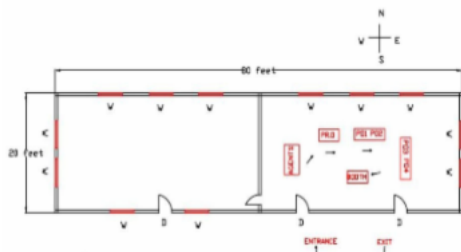

নিৰ্বাচক পঞ্জীয়ন বিষয়াৰ স্বাক্ষৰ

Nazri Naksha

Google Map View

Polling Station Building Front View

ভোটগ্ৰহন কেন্দ্ৰৰ সন্মুখৰ দৃশ্য

Cad View

Key MAP View

1 নাম : নেকিব্বৰ বহমান পিতাৰ নাম : আবু তাৰেব ঘৰ নং : 00 বয়স : 22 লিঙ্গ : পুৰুষ	FMU0089482 ফটো উপলব্ধ	S 2 নাম : মেহেদি আলম পিতাৰ নাম : আবু বাকীৰ ঘৰ নং : 42 বয়স : 23 লিঙ্গ : পুৰুষ	CNF1134295 ফটো উপলব্ধ	3 নাম : মম্পি বৰা স্বামীৰ নাম : নজৰুল ইছলাম ঘৰ নং : 69 বয়স : 32 লিঙ্গ : মহিলা	CNF4367710 ফটো উপলব্ধ
4 নাম : নজৰুল ইছলাম পিতাৰ নাম : খলিলুৰ বহমান ঘৰ নং : 69 বয়স : 28 লিঙ্গ : পুৰুষ	CNF0134429 ফটো উপলব্ধ	5 নাম : জেবা আঞ্জম স্বামীৰ নাম : হিবজুৰ বহমান ঘৰ নং : 84 বয়স : 26 লিঙ্গ : মহিলা	CNF0349423 ফটো উপলব্ধ	S 6 নাম : মুকাহিদুল ইছলাম পিতাৰ নাম : সুবুজ্জামান ঘৰ নং : 106 বয়স : 22 লিঙ্গ : পুৰুষ	CNF1198738 ফটো উপলব্ধ
7 নাম : হামেদ আলী পিতাৰ নাম : মুছা সেখ ঘৰ নং : 120 বয়স : 71 লিঙ্গ : পুৰুষ	CNF7939857 ফটো উপলব্ধ	8 নাম : আব্দুল্লাহ বাহাৰ পিতাৰ নাম : হামেদ আলী ঘৰ নং : 120 বয়স : 40 লিঙ্গ : পুৰুষ	CNF7939879 ফটো উপলব্ধ	9 নাম : সৰলা খাতুন স্বামীৰ নাম : আব্দুল্লাহ বাহাৰ ঘৰ নং : 120 বয়স : 37 লিঙ্গ : মহিলা	CNF7943820 ফটো উপলব্ধ
10 নাম : সেকান্দৰ আলী পিতাৰ নাম : হামেদ আলী ঘৰ নং : 120 বয়স : 37 লিঙ্গ : পুৰুষ	CNF7943693 ফটো উপলব্ধ	11 নাম : আচমা বেগম স্বামীৰ নাম : সেকান্দৰ ঘৰ নং : 120 বয়স : 30 লিঙ্গ : মহিলা	CNF0201319 ফটো উপলব্ধ	12 নাম : নাজিৰা পাৰবিন পিতাৰ নাম : হামেদ আলী ঘৰ নং : 120 বয়স : 25 লিঙ্গ : মহিলা	CNF0603423 ফটো উপলব্ধ
13 নাম : আব্দুল জলিল পিতাৰ নাম : বুস্তম আলী ঘৰ নং : 121 বয়স : 60 লিঙ্গ : পুৰুষ	CNF7939880 ফটো উপলব্ধ	14 নাম : লুনাফা খাতুন স্বামীৰ নাম : আব্দুল জলিল ঘৰ নং : 121 বয়স : 55 লিঙ্গ : মহিলা	CNF7939891 ফটো উপলব্ধ	15 নাম : ছৰফা বেগম পিতাৰ নাম : ছমৰ আলী ঘৰ নং : 121 বয়স : 30 লিঙ্গ : মহিলা	CNF1234053 ফটো উপলব্ধ
16 নাম : বেকিবুল হক পিতাৰ নাম : আব্দুল জলিল ঘৰ নং : 121 বয়স : 28 লিঙ্গ : পুৰুষ	CNF0201897 ফটো উপলব্ধ	17 নাম : মামনি বেগম স্বামীৰ নাম : বেকিবুল হক ঘৰ নং : 121 বয়স : 28 লিঙ্গ : মহিলা	CNF0202036 ফটো উপলব্ধ	18 নাম : বিজবুল হক পিতাৰ নাম : আব্দুল জলিল ঘৰ নং : 121 বয়স : 24 লিঙ্গ : পুৰুষ	CNF0604611 ফটো উপলব্ধ
19 নাম : সিদ্দাৰুল ইছলাম পিতাৰ নাম : আব্দুল জলিল ঘৰ নং : 121 বয়স : 21 লিঙ্গ : পুৰুষ	CNF4482345 ফটো উপলব্ধ	20 নাম : ফৰিদা বেগম স্বামীৰ নাম : বিজবুল হক ঘৰ নং : 121 বয়স : 21 লিঙ্গ : মহিলা	CNF4482386 ফটো উপলব্ধ	21 নাম : ছালেহা খাতুন স্বামীৰ নাম : হাতেম আলী ঘৰ নং : 122 বয়স : 61 লিঙ্গ : মহিলা	CNF7939915 ফটো উপলব্ধ
22 নাম : আজিজুল ইছলাম পিতাৰ নাম : হাতেম আলী ঘৰ নং : 122 বয়স : 38 লিঙ্গ : পুৰুষ	CNF7939926 ফটো উপলব্ধ	23 নাম : বানেছা খাতুন স্বামীৰ নাম : আজিজুল ইছলাম ঘৰ নং : 122 বয়স : 33 লিঙ্গ : মহিলা	CNF7943773 ফটো উপলব্ধ	24 নাম : মুস্তাজ আলী পিতাৰ নাম : নবী হুছেইন ঘৰ নং : 123 বয়স : 58 লিঙ্গ : পুৰুষ	CNF7939937 ফটো উপলব্ধ
25 নাম : তছৰা খাতুন স্বামীৰ নাম : মুস্তাজ আলী ঘৰ নং : 123 বয়স : 52 লিঙ্গ : মহিলা	CNF7939948 ফটো উপলব্ধ	26 নাম : হাবিজা খাতুন স্বামীৰ নাম : মুস্তাজ আলী ঘৰ নং : 123 বয়স : 37 লিঙ্গ : মহিলা	CNF7943615 ফটো উপলব্ধ	27 নাম : জিকৰান হুছেইন পিতাৰ নাম : মুস্তাজ আলী ঘৰ নং : 123 বয়স : 23 লিঙ্গ : পুৰুষ	CNF4436523 ফটো উপলব্ধ
28 নাম : জাহানাৰা খাতুন পিতাৰ নাম : আবু শৰিফ ঘৰ নং : 123 বয়স : 22 লিঙ্গ : মহিলা	FMU0211326 ফটো উপলব্ধ	29 নাম : মোশাৰফ আলম পিতাৰ নাম : তাইজুল ইছলাম ঘৰ নং : 123 বয়স : 21 লিঙ্গ : পুৰুষ	FMU0272559 ফটো উপলব্ধ	30 নাম : হিবজুৰ বহমান পিতাৰ নাম : মুস্তাজ আলী ঘৰ নং : 123 বয়স : 20 লিঙ্গ : পুৰুষ	FMU0272534 ফটো উপলব্ধ