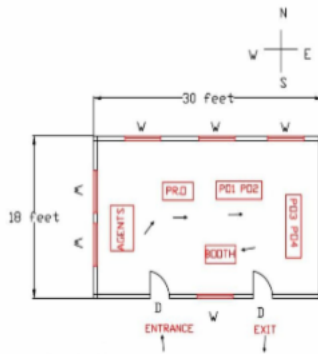

নিৰ্বাচক পঞ্জীয়ন বিষয়াৰ স্বাক্ষৰ

Nazri Naksha

Google Map View

Polling Station Building Front View

ভোটগ্ৰহন কেন্দ্ৰৰ সন্মুখৰ দৃশ্য

Cad View

Key MAP View

1 নাম : শহিদুল ইছলাম পিতাৰ নাম: ইম্ৰুছ আলী ঘৰ নং : ৩ বয়স : 46 লিঙ্গ : পুৰুষ	CNF8234580 ফটো উপলব্ধ	2 নাম : ফজিলা খাতুন স্বামীৰ নাম: শহিদুল ইছলাম ঘৰ নং : ৩ বয়স : 39 লিঙ্গ : মহিলা	CNF8234591 ফটো উপলব্ধ	3 নাম : ইসাফ আলী পিতাৰ নাম: ইম্ৰুছ আলী ঘৰ নং : ৩ বয়স : 39 লিঙ্গ : পুৰুষ	CNF8234604 ফটো উপলব্ধ
4 নাম : ছেলিমা খাতুন স্বামীৰ নাম: ইছফ আলী ঘৰ নং : ৩ বয়স : 35 লিঙ্গ : মহিলা	CNF8234615 ফটো উপলব্ধ	5 নাম : মুশিদা খাতুন স্বামীৰ নাম: ইম্ৰুছ আলী ঘৰ নং : ৩ বয়স : 29 লিঙ্গ : মহিলা	CNF0145334 ফটো উপলব্ধ	6 নাম : মজিবন বেগম স্বামীৰ নাম: ইছফ আলী ঘৰ নং : 3 বয়স : 26 লিঙ্গ : মহিলা	FMU0320663 ফটো উপলব্ধ
7 নাম : মোঃ ফৰজুল হক পিতাৰ নাম: শহিদুল ইছলাম ঘৰ নং : 3 বয়স : 20 লিঙ্গ : পুৰুষ	FMU0246991 ফটো উপলব্ধ	8 নাম : মোছাফিৰ আলম পিতাৰ নাম: ইছব আলী ঘৰ নং : 03 বয়স : 19 লিঙ্গ : পুৰুষ	FMU0327858 ফটো উপলব্ধ	9 নাম : হালিমা খাতুন স্বামীৰ নাম: ইছব আলী ঘৰ নং : 8 বয়স : 56 লিঙ্গ : মহিলা	CNF8234637 ফটো উপলব্ধ
10 নাম : আক্তাৰা বেগম স্বামীৰ নাম: আশাদুল হক ঘৰ নং : 8 বয়স : 35 লিঙ্গ : মহিলা	CNF1990734 ফটো উপলব্ধ	11 নাম : আশাদুল হক পিতাৰ নাম: ইছব আলী ঘৰ নং : 8 বয়স : 34 লিঙ্গ : পুৰুষ	CNF8241314 ফটো উপলব্ধ	S 12 নাম : ললিতা ব্ৰহ্ম স্বামীৰ নাম: সন্তোষ ব্ৰহ্ম ঘৰ নং : 9 বয়স : 37 লিঙ্গ : মহিলা	CNF0466797 ফটো উপলব্ধ
S 13 নাম : বুক্কীনি চৌহান স্বামীৰ নাম: চন্দ্ৰন চৌহান ঘৰ নং : 13 বয়স : 29 লিঙ্গ : মহিলা	CNF0378620 ফটো উপলব্ধ	S 14 নাম : চম্পা ববিদাস স্বামীৰ নাম: দশৰথ ববিদাস ঘৰ নং : 13 বয়স : 26 লিঙ্গ : মহিলা	CNF0461780 ফটো উপলব্ধ	S 15 নাম : উৰ্মিলা ববিদাস স্বামীৰ নাম: বাবুল ববিদাস ঘৰ নং : 18 বয়স : 32 লিঙ্গ : মহিলা	CNF0461996 ফটো উপলব্ধ
S 16 নাম : অনিতা চৌহান স্বামীৰ নাম: সন্তোষ চৌহান ঘৰ নং : 16 বয়স : 35 লিঙ্গ : মহিলা	CNF0464560 ফটো উপলব্ধ	S 17 নাম : শংকৰ চৌহান পিতাৰ নাম: বাবুল চৌহান ঘৰ নং : 69 বয়স : 28 লিঙ্গ : পুৰুষ	CNF0461863 ফটো উপলব্ধ	S 18 নাম : অনু চৌহান স্বামীৰ নাম: মুন্না চৌহান ঘৰ নং : 69 বয়স : 27 লিঙ্গ : মহিলা	CNF0378513 ফটো উপলব্ধ
S 19 নাম : নতওয়াল চৌহান পিতাৰ নাম: জৰাসিন্দু চৌহান ঘৰ নং : 93 বয়স : 32 লিঙ্গ : পুৰুষ	CNF0461681 ফটো উপলব্ধ	20 নাম : মজিবুৰ বহমান পিতাৰ নাম: জবেদ আলী ঘৰ নং : 95 বয়স : 69 লিঙ্গ : পুৰুষ	CNF8234671 ফটো উপলব্ধ	21 নাম : জৰিনা বেগম স্বামীৰ নাম: মজিবুৰ বহমান ঘৰ নং : 95 বয়স : 65 লিঙ্গ : মহিলা	CNF8234682 ফটো উপলব্ধ
22 নাম : সাহাব উদ্দিন পিতাৰ নাম: মজিবুৰ বহমান ঘৰ নং : 95 বয়স : 50 লিঙ্গ : পুৰুষ	CNF8234693 ফটো উপলব্ধ	23 নাম : আবুল কাসেম পিতাৰ নাম: মজিবুৰ বহমান ঘৰ নং : 95 বয়স : 48 লিঙ্গ : পুৰুষ	CNF8234717 ফটো উপলব্ধ	24 নাম : জোচনাৰা বেগম স্বামীৰ নাম: সাহাবউদ্দিন ঘৰ নং : 75 বয়স : 48 লিঙ্গ : মহিলা	CNF8234706 ফটো উপলব্ধ
25 নাম : শিৰিনা বেগম স্বামীৰ নাম: আবুল কাসেম ঘৰ নং : 95 বয়স : 46 লিঙ্গ : মহিলা	CNF8234728 ফটো উপলব্ধ	26 নাম : আবুল কালাম পিতাৰ নাম: মজিবুৰ বহমান ঘৰ নং : 95 বয়স : 44 লিঙ্গ : পুৰুষ	CNF8234739 ফটো উপলব্ধ	27 নাম : আবু বাক্কাৰ পিতাৰ নাম: মজিবুৰ বহমান ঘৰ নং : 95 বয়স : 43 লিঙ্গ : পুৰুষ	CNF8234751 ফটো উপলব্ধ
28 নাম : এলপিলা বেগম স্বামীৰ নাম: আবুল বাশাৰ ঘৰ নং : 95 বয়স : 41 লিঙ্গ : মহিলা	CNF8234808 ফটো উপলব্ধ	29 নাম : নিৰফা খাতুন স্বামীৰ নাম: আবুল কালাম ঘৰ নং : 95 বয়স : 41 লিঙ্গ : মহিলা	CNF8234740 ফটো উপলব্ধ	30 নাম : বাবিয়া খাতুন স্বামীৰ নাম: আবু বাক্কাৰ ঘৰ নং : 95 বয়স : 39 লিঙ্গ : মহিলা	CNF8234762 ফটো উপলব্ধ