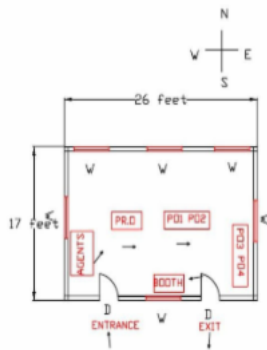

নিৰ্বাচক পঞ্জীয়ন বিষয়াৰ স্বাক্ষৰ

Nazri Naksha

Google Map View

Polling Station Building Front View

ভোটগ্ৰহন কেন্দ্ৰৰ সন্মুখৰ দৃশ্য

Cad View

Key MAP View

1 নাম : আশ্বাদুল ইছলাম পিতাৰ নাম: আ.কদ্দুছ ঘৰ নং : ৬৩ বয়স : 30 লিঙ্গ : পুৰুষ	CNF4357323 ফটো উপলব্ধ	2 নাম : মকছিদুল ইছলাম পিতাৰ নাম: মজিবুৰ বহমান ঘৰ নং : 98 বয়স : 23 লিঙ্গ : পুৰুষ	CNF4361416 ফটো উপলব্ধ	# 3 নাম : আফিদা বেগম স্বামীৰ নাম: ছাবাকত আলী ঘৰ নং : 274 বয়স : 26 লিঙ্গ : মহিলা	CNF4405924 ফটো উপলব্ধ
4 নাম : নাজিবুল ইছলাম পিতাৰ নাম: আবুল হুছেইন ঘৰ নং : ১০৭ বয়স : 32 লিঙ্গ : পুৰুষ	CNF0245605 ফটো উপলব্ধ	5 নাম : বহিদুল ইছলাম পিতাৰ নাম: ইয়াচিন আলী ঘৰ নং : 111 বয়স : 24 লিঙ্গ : পুৰুষ	FMU0114181 ফটো উপলব্ধ	6 নাম : নাজমা খাতুন স্বামীৰ নাম: মহিদুল ইছলাম ঘৰ নং : 144 বয়স : 24 লিঙ্গ : মহিলা	CNF4393153 ফটো উপলব্ধ
# 7 নাম : আলেছা বেগম স্বামীৰ নাম: ইছমাইল হুছেইন ঘৰ নং : 257 বয়স : 28 লিঙ্গ : মহিলা	CNF1262641 ফটো উপলব্ধ	# 8 নাম : মৌচুমী খাতুন স্বামীৰ নাম: বাকিবুল ইছলাম ঘৰ নং : 274 বয়স : 26 লিঙ্গ : মহিলা	CNF4405932 ফটো উপলব্ধ	9 নাম : সমলা খাতুন স্বামীৰ নাম: নৰুল ইছলাম ঘৰ নং : 228 বয়স : 65 লিঙ্গ : মহিলা	CNF8337404 ফটো উপলব্ধ
10 নাম : ছকিনা খাতুন পিতাৰ নাম: আইনুল হক ঘৰ নং : ২৩৬ বয়স : 59 লিঙ্গ : মহিলা	CNF8334563 ফটো উপলব্ধ	11 নাম : ছফিৰ উদ্দিন আহমেদ পিতাৰ নাম: আব্দুল খালেক ঘৰ নং : 236 বয়স : 38 লিঙ্গ : পুৰুষ	CNF8334574 ফটো উপলব্ধ	12 নাম : আছমিনা বেগম স্বামীৰ নাম: ছফিৰ উদ্দিন আহমেদ ঘৰ নং : 236 বয়স : 37 লিঙ্গ : মহিলা	CNF8341659 ফটো উপলব্ধ
13 নাম : নেকবান স্বামীৰ নাম: চান মিয়া ঘৰ নং : 237 বয়স : 61 লিঙ্গ : মহিলা	CNF8334585 ফটো উপলব্ধ	14 নাম : আশিকুল ইছলাম পিতাৰ নাম: চান মিয়া ঘৰ নং : ২৩৭ বয়স : 31 লিঙ্গ : পুৰুষ	CNF8341273 ফটো উপলব্ধ	15 নাম : বাহাবুল ইছলাম পিতাৰ নাম: চান মিয়া ঘৰ নং : 237 বয়স : 28 লিঙ্গ : পুৰুষ	CNF0251439 ফটো উপলব্ধ
16 নাম : ফৰিদা বেগম স্বামীৰ নাম: আশিকুল ইছলাম ঘৰ নং : ২৩৭ বয়স : 28 লিঙ্গ : মহিলা	CNF0076638 ফটো উপলব্ধ	17 নাম : ফাইজুল ইছলাম পিতাৰ নাম: চান মিয়া ঘৰ নং : ২৩৭ বয়স : 26 লিঙ্গ : পুৰুষ	CNF0238642 ফটো উপলব্ধ	18 নাম : মুশাৰফ হুছেইন পিতাৰ নাম: আমচৰ আলী ঘৰ নং : 237 বয়স : 24 লিঙ্গ : পুৰুষ	CNF4351334 ফটো উপলব্ধ
19 নাম : বেছমিনা বেগম স্বামীৰ নাম: ফাইজুল ইছলাম ঘৰ নং : ২৩৭ বয়স : 24 লিঙ্গ : মহিলা	CNF4396016 ফটো উপলব্ধ	20 নাম : বহিমা বেগম স্বামীৰ নাম: বাহাবুল ইছলাম ঘৰ নং : 237 বয়স : 20 লিঙ্গ : মহিলা	FMU0159863 ফটো উপলব্ধ	21 নাম : ইন্তাজ আলী পিতাৰ নাম: জমসেদ আলী ঘৰ নং : ২৩৮ বয়স : 66 লিঙ্গ : পুৰুষ	CNF8334596 ফটো উপলব্ধ
# 22 নাম : মুস্তাজ আলী পিতাৰ নাম: জমসেদ আলী ঘৰ নং : 238 বয়স : 62 লিঙ্গ : পুৰুষ	CNF8334610 ফটো উপলব্ধ	# 23 নাম : জেলেকা খাতুন স্বামীৰ নাম: মুস্তাজ আলী ঘৰ নং : 238 বয়স : 56 লিঙ্গ : মহিলা	CNF8334621 ফটো উপলব্ধ	# 24 নাম : মজিদা বেগম স্বামীৰ নাম: ইন্তাজ আলী ঘৰ নং : ২৩৮ বয়স : 59 লিঙ্গ : মহিলা	CNF8334609 ফটো উপলব্ধ
25 নাম : মুস্তাফা কামাল পিতাৰ নাম: ইন্তাজ আলী ঘৰ নং : 238 বয়স : 33 লিঙ্গ : পুৰুষ	CNF8334632 ফটো উপলব্ধ	26 নাম : মুতালেব আলী পিতাৰ নাম: ইন্তাজ আলী ঘৰ নং : 238 বয়স : 32 লিঙ্গ : পুৰুষ	CNF8341206 ফটো উপলব্ধ	27 নাম : জিয়াবুৰ বহমান পিতাৰ নাম: মুস্তাজ আলী ঘৰ নং : 238 বয়স : 26 লিঙ্গ : পুৰুষ	CNF4351474 ফটো উপলব্ধ
28 নাম : জোচনাৰা খাতুন স্বামীৰ নাম: মুতালেব আলী ঘৰ নং : 238 বয়স : 23 লিঙ্গ : মহিলা	CNF4361556 ফটো উপলব্ধ	# 29 নাম : এৰিনা বেগম পিতাৰ নাম: মুস্তাজ আলী ঘৰ নং : 238 বয়স : 22 লিঙ্গ : মহিলা	FMU0118364 ফটো উপলব্ধ	30 নাম : বুস্তম আলী পিতাৰ নাম: আব্দুল আজিজ ঘৰ নং : ২৩৯ বয়স : 67 লিঙ্গ : পুৰুষ	CNF8334643 ফটো উপলব্ধ