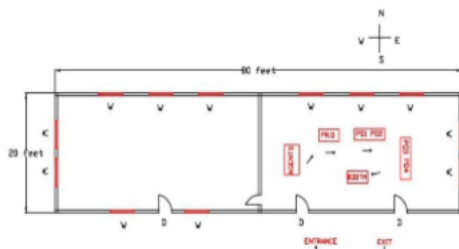

নিৰ্বাচক পঞ্জীয়ন বিষয়াৰ স্বাক্ষৰ

Nazri Naksha

Google Map View

Polling Station Building Front View

ভোটগ্ৰহন কেন্দ্ৰৰ সন্মুখৰ দৃশ্য

Cad View

Key MAP View

1 নাম : হুৰেমন্ নেছা স্বামীৰ নাম : ইয়াদ আলী ঘৰ নং : 1 বয়স : 72 লিঙ্গ : মহিলা	CNF8434580 ফটো উপলব্ধ	2 নাম : বুস্তম আলী পিতাৰ নাম : ইয়াদ আলী ঘৰ নং : 1 বয়স : 70 লিঙ্গ : পুৰুষ	CNF8434568 ফটো উপলব্ধ	3 নাম : আয়শা বেগম স্বামীৰ নাম : বুস্তম আলী ঘৰ নং : 1 বয়স : 65 লিঙ্গ : মহিলা	CNF8434579 ফটো উপলব্ধ
4 নাম : আনিচুৰ বহমান পিতাৰ নাম : ইয়াদ আলী ঘৰ নং : 1 বয়স : 47 লিঙ্গ : পুৰুষ	CNF8434591 ফটো উপলব্ধ	5 নাম : আনোৱাৰ হুছেইন পিতাৰ নাম : দুলাল হুছেইন ঘৰ নং : 1 বয়স : 45 লিঙ্গ : পুৰুষ	CNF8434637 ফটো উপলব্ধ	6 নাম : জোনাৰা বেগম স্বামীৰ নাম : আনিচুৰ বহমান ঘৰ নং : 1 বয়স : 43 লিঙ্গ : মহিলা	CNF8434604 ফটো উপলব্ধ
7 নাম : হবিবুৰ বহমান পিতাৰ নাম : ইয়াদ আলী ঘৰ নং : 1 বয়স : 41 লিঙ্গ : পুৰুষ	CNF8434615 ফটো উপলব্ধ	8 নাম : অলি উল্লাহ পিতাৰ নাম : ইয়াদ আলী ঘৰ নং : 1 বয়স : 41 লিঙ্গ : পুৰুষ	CNF8434626 ফটো উপলব্ধ	9 নাম : মাজেদা বেগম স্বামীৰ নাম : আনোৱাৰ হুছেইন ঘৰ নং : 1 বয়স : 38 লিঙ্গ : মহিলা	CNF8434648 ফটো উপলব্ধ
10 নাম : ফাইজুন নেছা স্বামীৰ নাম : অলি উল্লাহ ঘৰ নং : 01 বয়স : 31 লিঙ্গ : মহিলা	CNF1953839 ফটো উপলব্ধ	11 নাম : মিনহাজুল হক পিতাৰ নাম : আনোৱাৰ হুছেইন ঘৰ নং : 1 বয়স : 24 লিঙ্গ : পুৰুষ	CNF0426262 ফটো উপলব্ধ	12 নাম : ছামিম ছাইমা চুলতানা পিতাৰ নাম : আনিচুৰ বহমান ঘৰ নং : 1 বয়স : 23 লিঙ্গ : মহিলা	CNF1122019 ফটো উপলব্ধ
13 নাম : জেৰিফ আক্ৰাম পিতাৰ নাম : আনিচুৰ বহমান ঘৰ নং : 1 বয়স : 22 লিঙ্গ : পুৰুষ	CNF1148089 ফটো উপলব্ধ	14 নাম : তাহমিম তাজকিয়া পিতাৰ নাম : আনিচুৰ বহমান ঘৰ নং : 1 বয়স : 20 লিঙ্গ : মহিলা	FMU0042200 ফটো উপলব্ধ	15 নাম : নুৰনাহাৰ বেগম স্বামীৰ নাম : সাহেদ আলী ঘৰ নং : 3 বয়স : 62 লিঙ্গ : মহিলা	CNF8434660 ফটো উপলব্ধ
16 নাম : আহিয়া আক্তাৰা পিতাৰ নাম : সাহেদ আলী ঘৰ নং : 3 বয়স : 43 লিঙ্গ : মহিলা	CNF8434671 ফটো উপলব্ধ	17 নাম : নুৰুল আমিন পিতাৰ নাম : সাহেদ আলী ঘৰ নং : 3 বয়স : 42 লিঙ্গ : পুৰুষ	CNF8434693 ফটো উপলব্ধ	18 নাম : বহুল আমিন পিতাৰ নাম : সাহেদ আলী ঘৰ নং : 3 বয়স : 41 লিঙ্গ : পুৰুষ	CNF8434682 ফটো উপলব্ধ
19 নাম : আমিনুল ইছলাম পিতাৰ নাম : সাহেদ আলী ঘৰ নং : 3 বয়স : 40 লিঙ্গ : পুৰুষ	CNF8434706 ফটো উপলব্ধ	20 নাম : এমদাদুল ইছলাম পিতাৰ নাম : সাহেদ আলী ঘৰ নং : 3 বয়স : 38 লিঙ্গ : পুৰুষ	CNF8434717 ফটো উপলব্ধ	21 নাম : মেহেৰুন নেছা স্বামীৰ নাম : আমিনুল ইছলাম ঘৰ নং : 3 বয়স : 34 লিঙ্গ : মহিলা	CNF8444799 ফটো উপলব্ধ
22 নাম : জাহানাৰা খাতুন স্বামীৰ নাম : নুৰুল আমিন ঘৰ নং : 03 বয়স : 29 লিঙ্গ : মহিলা	CNF0570218 ফটো উপলব্ধ	23 নাম : মেহবুবা বেগম স্বামীৰ নাম : এমদাদুল ইছলাম ঘৰ নং : 3 বয়স : 26 লিঙ্গ : মহিলা	FMU0081737 ফটো উপলব্ধ	24 নাম : দুলাল হুছেইন পিতাৰ নাম : ইয়াদ আলী ঘৰ নং : 8 বয়স : 61 লিঙ্গ : পুৰুষ	CNF8434728 ফটো উপলব্ধ
25 নাম : চম্পা বান স্বামীৰ নাম : দুলাল হুছেইন ঘৰ নং : 8 বয়স : 55 লিঙ্গ : মহিলা	CNF8434739 ফটো উপলব্ধ	26 নাম : দিলদাৰ হুছেইন পিতাৰ নাম : দুলাল হুছেইন ঘৰ নং : 8 বয়স : 43 লিঙ্গ : পুৰুষ	CNF8434740 ফটো উপলব্ধ	27 নাম : আকলিমা বেগম স্বামীৰ নাম : দিলদাৰ হুছেইন ঘৰ নং : 8 বয়স : 40 লিঙ্গ : মহিলা	CNF8434751 ফটো উপলব্ধ
28 নাম : গুলজাৰ হুছেইন পিতাৰ নাম : দুলাল হুছেইন ঘৰ নং : 8 বয়স : 39 লিঙ্গ : পুৰুষ	CNF8434762 ফটো উপলব্ধ	29 নাম : চিলিমা খাতুন স্বামীৰ নাম : গুলজাৰ হুছেইন ঘৰ নং : 8 বয়স : 32 লিঙ্গ : মহিলা	CNF8444733 ফটো উপলব্ধ	30 নাম : ছাকলিন মোছতাক পিতাৰ নাম : দিলদাৰ হুছেইন ঘৰ নং : 4 বয়স : 21 লিঙ্গ : পুৰুষ	CNF4466280 ফটো উপলব্ধ