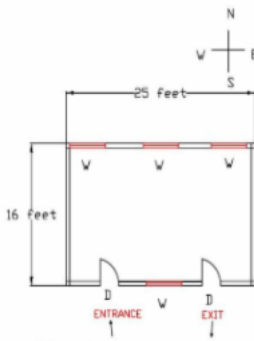

নিৰ্বাচক পঞ্জীয়ন বিষয়াৰ স্বাক্ষৰ

Nazri Naksha

Google Map View

Polling Station Building Front View

ভোটগ্ৰহন কেন্দ্ৰৰ সন্মুখৰ দৃশ্য

Cad View

Key MAP View

#2 1 নাম : শ্বহিদুল ইছলাম পিতাৰ নাম: আব্দুল বাশিদ ঘৰ নং : 208 বয়স : 20 লিঙ্গ : পুৰুষ	FMU0297721 ফটো উপলব্ধ	2 নাম : মণি বেগম স্বামীৰ নাম: মোজক্বিৰ হুছেইন ঘৰ নং : 56 বয়স : 37 লিঙ্গ : মহিলা	CNF4375622 ফটো উপলব্ধ	3 নাম : সেকান্দৰ আলী পিতাৰ নাম: আব্দুল জুব্বাৰ ঘৰ নং : 112 বয়স : 42 লিঙ্গ : পুৰুষ	CNF8443627 ফটো উপলব্ধ
4 নাম : স্বাফিয়া খাতুন স্বামীৰ নাম: সেকান্দৰ আলী ঘৰ নং : 112 বয়স : 40 লিঙ্গ : মহিলা	CNF8443638 ফটো উপলব্ধ	5 নাম : চহুৰন নেছা স্বামীৰ নাম: ইব্রাহিম আলী ঘৰ নং : 117 বয়স : 68 লিঙ্গ : মহিলা	CNF8439529 ফটো উপলব্ধ	6 নাম : মঃ নজৰুল ইছলাম পিতাৰ নাম: হৈলাল উদ্দিন ঘৰ নং : 117 বয়স : 40 লিঙ্গ : পুৰুষ	CNF8439530 ফটো উপলব্ধ
7 নাম : বেজমি বেগম স্বামীৰ নাম: মঃ নজৰুল ইছলাম ঘৰ নং : 117 বয়স : 38 লিঙ্গ : মহিলা	CNF8439541 ফটো উপলব্ধ	8 নাম : নাৰচিম চুলতানা পিতাৰ নাম: নজৰুল ঘৰ নং : 117 বয়স : 22 লিঙ্গ : মহিলা	FMU0104737 ফটো উপলব্ধ	9 নাম : নাৰজুন চুলতানা পিতাৰ নাম: নজৰুল ইছলাম ঘৰ নং : 117 বয়স : 19 লিঙ্গ : মহিলা	FMU0147843 ফটো উপলব্ধ
10 নাম : মফিদুল ইছলাম পিতাৰ নাম: আল্লা উদ্দিন ঘৰ নং : 111 বয়স : 55 লিঙ্গ : পুৰুষ	CNF8439552 ফটো উপলব্ধ	11 নাম : মফিজ উদ্দিন পিতাৰ নাম: আল্লা উদ্দিন ঘৰ নং : 111 বয়স : 39 লিঙ্গ : পুৰুষ	CNF8439574 ফটো উপলব্ধ	# 12 নাম : বসিদা বেগম স্বামীৰ নাম: মফিদুল ইছলাম ঘৰ নং : 111 বয়স : 39 লিঙ্গ : মহিলা	CNF8439563 ফটো উপলব্ধ
# 13 নাম : বিকিআ বেগম স্বামীৰ নাম: মফিজ উদ্দিন ঘৰ নং : 111 বয়স : 38 লিঙ্গ : মহিলা	CNF8439585 ফটো উপলব্ধ	S 14 নাম : আইজান নেছা পিতাৰ নাম: আল্লা উদ্দিন ঘৰ নং : 111 বয়স : 37 লিঙ্গ : মহিলা	CNF8445532 ফটো উপলব্ধ	15 নাম : বজিনা বেগম পিতাৰ নাম: ফজৰ আলী ঘৰ নং : 119 বয়স : 72 লিঙ্গ : মহিলা	CNF8439596 ফটো উপলব্ধ
16 নাম : জেলেকা খাতুন স্বামীৰ নাম: আজগৰ আলী ঘৰ নং : 119 বয়স : 65 লিঙ্গ : মহিলা	CNF8439609 ফটো উপলব্ধ	17 নাম : হাছেন আলী পিতাৰ নাম: ফজৰ আলী ঘৰ নং : 120 বয়স : 69 লিঙ্গ : পুৰুষ	CNF8439610 ফটো উপলব্ধ	18 নাম : হবিবন নেছা স্বামীৰ নাম: হাচেন আলী ঘৰ নং : 120 বয়স : 64 লিঙ্গ : মহিলা	CNF8439621 ফটো উপলব্ধ
19 নাম : চামচুল নাহাৰ পিতাৰ নাম: হাছেন আলী ঘৰ নং : 120 বয়স : 40 লিঙ্গ : মহিলা	CNF8444879 ফটো উপলব্ধ	20 নাম : ছফিকুল ইছলাম পিতাৰ নাম: দহিৰত আলী ঘৰ নং : 121 বয়স : 59 লিঙ্গ : পুৰুষ	CNF8439632 ফটো উপলব্ধ	21 নাম : ছুৰেজা বেগম স্বামীৰ নাম: ছফিকুল ইছলাম ঘৰ নং : 121 বয়স : 54 লিঙ্গ : মহিলা	CNF8439643 ফটো উপলব্ধ
22 নাম : ছাজিদ আলী পিতাৰ নাম: ছফিকুল ইছলাম ঘৰ নং : 121 বয়স : 25 লিঙ্গ : পুৰুষ	CNF4436010 ফটো উপলব্ধ	23 নাম : জেবিন চুলতানা স্বামীৰ নাম: ছাজিদ আলী ঘৰ নং : 121 বয়স : 25 লিঙ্গ : মহিলা	FMU0029660 ফটো উপলব্ধ	24 নাম : উচমান আলী পিতাৰ নাম: নজিমদিন আলী ঘৰ নং : 122 বয়স : 65 লিঙ্গ : পুৰুষ	CNF8439654 ফটো উপলব্ধ
25 নাম : মাহমুদা বেগম স্বামীৰ নাম: বফিকুল ইছলাম ঘৰ নং : 122 বয়স : 37 লিঙ্গ : মহিলা	CNF8444959 ফটো উপলব্ধ	26 নাম : বফিকুল ইছলাম পিতাৰ নাম: উচমান আলী ঘৰ নং : 122 বয়স : 34 লিঙ্গ : পুৰুষ	CNF8444948 ফটো উপলব্ধ	27 নাম : আনোৱাৰ হুছেইন পিতাৰ নাম: আহমেদ হুছেইন ঘৰ নং : 123 বয়স : 51 লিঙ্গ : পুৰুষ	CNF8439676 ফটো উপলব্ধ
28 নাম : আব্দুল ৰছিদ পিতাৰ নাম: আহমেদ হুছেইন ঘৰ নং : 123 বয়স : 50 লিঙ্গ : পুৰুষ	CNF8439687 ফটো উপলব্ধ	29 নাম : আইনুল হক পিতাৰ নাম: আহমেদ হুছেইন ঘৰ নং : 123 বয়স : 48 লিঙ্গ : পুৰুষ	CNF8439698 ফটো উপলব্ধ	30 নাম : তাজুল ইছলাম পিতাৰ নাম: আহমেদ হুছেইন ঘৰ নং : 123 বয়স : 44 লিঙ্গ : পুৰুষ	CNF8439712 ফটো উপলব্ধ