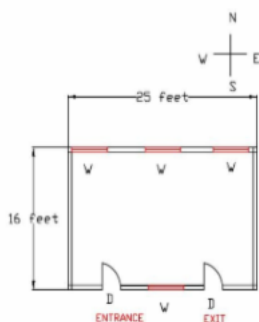

নিৰ্বাচক পঞ্জীয়ন বিষয়াৰ স্বাক্ষৰ

Nazri Naksha

Google Map View

Polling Station Building Front View

ভোটগ্ৰহন কেন্দ্ৰৰ সন্মুখৰ দৃশ্য

Cad View

Key MAP View

1 নাম : জহুৰা খাতুন স্বামীৰ নাম: নুৰ জামাল ঘৰ নং : 5 বয়স : 54 লিঙ্গ : মহিলা	HLF5534576 ফটো উপলব্ধ	2 নাম : জাহিৰুল ইচলাম পিতাৰ নাম: নুৰ জামাল ঘৰ নং : 1 বয়স : 38 লিঙ্গ : পুৰুষ	HLF5534587 ফটো উপলব্ধ	3 নাম : শ্বৰিফা খাতুন স্বামীৰ নাম: জাহিৰুল ইছলাম ঘৰ নং : 01 বয়স : 36 লিঙ্গ : মহিলা	HLF0365395 ফটো উপলব্ধ
4 নাম : জহুৰ উদ্দিন পিতাৰ নাম: নুৰ জামাল ঘৰ নং : 1 বয়স : 28 লিঙ্গ : পুৰুষ	HLF0365387 ফটো উপলব্ধ	5 নাম : আইজুল হক পিতাৰ নাম: নুৰজামাল ঘৰ নং : 01 বয়স : 23 লিঙ্গ : পুৰুষ	HLF2978237 ফটো উপলব্ধ	6 নাম : তাফাজুল ইছলাম পিতাৰ নাম: নুৰজামাল ঘৰ নং : 01 বয়স : 21 লিঙ্গ : পুৰুষ	HLF2978211 ফটো উপলব্ধ
7 নাম : আছাদ আলী পিতাৰ নাম: আজগৰ আলী ঘৰ নং : 2 বয়স : 67 লিঙ্গ : পুৰুষ	HLF5534598 ফটো উপলব্ধ	8 নাম : জেলেকা খাতুন স্বামীৰ নাম: আছাদ আলী ঘৰ নং : 2 বয়স : 62 লিঙ্গ : মহিলা	HLF5534601 ফটো উপলব্ধ	9 নাম : ছাজাহান আলী পিতাৰ নাম: আছাদ আলী ঘৰ নং : 2 বয়স : 31 লিঙ্গ : পুৰুষ	HLF2244942 ফটো উপলব্ধ
10 নাম : নাছিমা খাতুন স্বামীৰ নাম: ছাহজাহান আলী ঘৰ নং : 2 বয়স : 26 লিঙ্গ : মহিলা	HLF0394759 ফটো উপলব্ধ	11 নাম : চাবু মৰল পিতাৰ নাম: ইচাহান আলী ঘৰ নং : 8 বয়স : 50 লিঙ্গ : পুৰুষ	HLF5534645 ফটো উপলব্ধ	12 নাম : ছফিকুল ইচলাম পিতাৰ নাম: ইছাহান আলী ঘৰ নং : 8 বয়স : 48 লিঙ্গ : পুৰুষ	HLF5534667 ফটো উপলব্ধ
13 নাম : ছুকুৰি খাতুন স্বামীৰ নাম: চাবু মৰল ঘৰ নং : 8 বয়স : 45 লিঙ্গ : মহিলা	HLF5534656 ফটো উপলব্ধ	14 নাম : মনজিলা খাতুন স্বামীৰ নাম: ছফিকুল ইছলাম ঘৰ নং : 8 বয়স : 39 লিঙ্গ : মহিলা	HLF5534678 ফটো উপলব্ধ	15 নাম : ছাদ্দাম হুছেইন পিতাৰ নাম: ইছাহান আলী ঘৰ নং : 8 বয়স : 31 লিঙ্গ : পুৰুষ	HLF0419747 ফটো উপলব্ধ
16 নাম : ফতেমা খাতুন স্বামীৰ নাম: চাবু মৰল ঘৰ নং : 4 বয়স : 23 লিঙ্গ : মহিলা	HLF2912855 ফটো উপলব্ধ	17 নাম : বিল্লাল উদ্দিন পিতাৰ নাম: চাবু মোৰল ঘৰ নং : 4 বয়স : 20 লিঙ্গ : পুৰুষ	FMU0200030 ফটো উপলব্ধ	18 নাম : ময় জদ্দিন পিতাৰ নাম: ইমান আলী ঘৰ নং : 5 বয়স : 61 লিঙ্গ : পুৰুষ	HLF5534689 ফটো উপলব্ধ
19 নাম : আমেনা খাতুন স্বামীৰ নাম: মইজদ্দিন ঘৰ নং : 5 বয়স : 57 লিঙ্গ : মহিলা	HLF5534690 ফটো উপলব্ধ	20 নাম : চাকিমুন নেচা স্বামীৰ নাম: ইমান আলী ঘৰ নং : 6 বয়স : 81 লিঙ্গ : মহিলা	HLF5534725 ফটো উপলব্ধ	21 নাম : আব্দুল কাদিৰ পিতাৰ নাম: ইমান আলী ঘৰ নং : 6 বয়স : 55 লিঙ্গ : পুৰুষ	HLF5534703 ফটো উপলব্ধ
22 নাম : জামিৰন নেচা স্বামীৰ নাম: আব্দুল কাদিৰ ঘৰ নং : 6 বয়স : 53 লিঙ্গ : মহিলা	HLF5534714 ফটো উপলব্ধ	23 নাম : মেহেদি আলম পিতাৰ নাম: আব্দুল কাদিৰ ঘৰ নং : 6 বয়স : 20 লিঙ্গ : পুৰুষ	FMU0260927 ফটো উপলব্ধ	24 নাম : আমিৰ উদ্দিন পিতাৰ নাম: জোনাৰ আলী ঘৰ নং : 9 বয়স : 64 লিঙ্গ : পুৰুষ	HLF5534758 ফটো উপলব্ধ
25 নাম : সহিদুল ইছলাম পিতাৰ নাম: আমিৰ উদ্দিন ঘৰ নং : 9 বয়স : 24 লিঙ্গ : পুৰুষ	HLF2426807 ফটো উপলব্ধ	26 নাম : মুকছিদুল ইছলাম পিতাৰ নাম: আমিৰ উদ্দিন ঘৰ নং : 7 বয়স : 23 লিঙ্গ : পুৰুষ	FMU0297812 ফটো উপলব্ধ	27 নাম : বেজেরানা নাৰুগিছ স্বামীৰ নাম: ছাহিদুল ইছলাম ঘৰ নং : 7 বয়স : 21 লিঙ্গ : মহিলা	FMU0200972 ফটো উপলব্ধ
28 নাম : আমিৰন নেচা স্বামীৰ নাম: মোস্তাজ আলী ঘৰ নং : 8 বয়স : 68 লিঙ্গ : মহিলা	HLF5534781 ফটো উপলব্ধ	29 নাম : ছকিনা খাতুন স্বামীৰ নাম: আমিৰ উদ্দিন ঘৰ নং : 8 বয়স : 60 লিঙ্গ : মহিলা	HLF5534769 ফটো উপলব্ধ	30 নাম : বাবৰ আলী পিতাৰ নাম: মোস্তাজ আলী ঘৰ নং : 8 বয়স : 50 লিঙ্গ : পুৰুষ	HLF5534792 ফটো উপলব্ধ