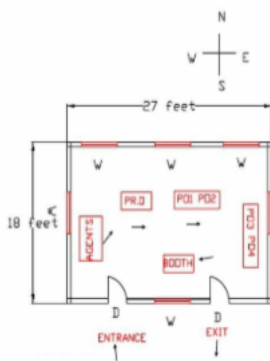

নিৰ্বাচক পঞ্জীয়ন বিষয়াৰ স্বাক্ষৰ

Nazri Naksha

Google Map View

Polling Station Building Front View

ভোটগ্ৰহন কেন্দ্ৰৰ সন্মুখৰ দৃশ্য

Cad View

Key MAP View

1 নাম : আব্দুচ চাত্তাৰ পিতাৰ নাম: ইছব আলী ঘৰ নং : 1 বয়স : 34 লিঙ্গ : পুৰুষ	CNF8745220 ফটো উপলব্ধ	2 নাম : বুচিয়া খাতুন স্বামীৰ নাম: আব্দুচ ছাত্তাৰ ঘৰ নং : 1 বয়স : 31 লিঙ্গ : মহিলা	CNF1955288 ফটো উপলব্ধ	# 3 নাম : ফজৰ আলী পিতাৰ নাম: নুৰুল হক ঘৰ নং : 2 বয়স : 63 লিঙ্গ : পুৰুষ	CNF8734563 ফটো উপলব্ধ
# 4 নাম : আইছা খাতুন স্বামীৰ নাম: ফজৰ আলী ঘৰ নং : 2 বয়স : 55 লিঙ্গ : মহিলা	CNF8734574 ফটো উপলব্ধ	# 5 নাম : হাসিনা খাতুন পিতাৰ নাম: ফজৰ আলী ঘৰ নং : 2 বয়স : 28 লিঙ্গ : মহিলা	CNF0580530 ফটো উপলব্ধ	# 6 নাম : বেহেনা বেগম পিতাৰ নাম: ফজৰ আলী ঘৰ নং : 2 বয়স : 24 লিঙ্গ : মহিলা	CNF4444972 ফটো উপলব্ধ
# 7 নাম : আছৰাফুল ইছলাম পিতাৰ নাম: ফজৰ আলী ঘৰ নং : 2 বয়স : 23 লিঙ্গ : পুৰুষ	CNF4453692 ফটো উপলব্ধ	# 8 নাম : হালিম উদ্দিন পিতাৰ নাম: নুৰুল হক ঘৰ নং : 3 বয়স : 83 লিঙ্গ : পুৰুষ	CNF8734596 ফটো উপলব্ধ	# 9 নাম : জামিনা খাতুন স্বামীৰ নাম: হালিম উদ্দিন ঘৰ নং : 3 বয়স : 78 লিঙ্গ : মহিলা	CNF8734609 ফটো উপলব্ধ
# 10 নাম : আব্দুৰ ৰফিক পিতাৰ নাম: হালিম উদ্দিন ঘৰ নং : 3 বয়স : 42 লিঙ্গ : পুৰুষ	CNF8734610 ফটো উপলব্ধ	# 11 নাম : ফৰিদা বেগম স্বামীৰ নাম: আব্দুৰ ৰফিক ঘৰ নং : 3 বয়স : 40 লিঙ্গ : মহিলা	CNF8734621 ফটো উপলব্ধ	12 নাম : নুৰুল ইছলাম পিতাৰ নাম: ইউছুব ঘৰ নং : 3 বয়স : 34 লিঙ্গ : পুৰুষ	CNF1955200 ফটো উপলব্ধ
# 13 নাম : তাছলিমা খাতুন স্বামীৰ নাম: মঃ আব্দুল কৰিম ঘৰ নং : 3 বয়স : 31 লিঙ্গ : মহিলা	CNF0090977 ফটো উপলব্ধ	# 14 নাম : শ্বাজিদা বেগম পিতাৰ নাম: হালিম উদ্দিন ঘৰ নং : 3 বয়স : 30 লিঙ্গ : মহিলা	CNF0382663 ফটো উপলব্ধ	15 নাম : আছিয়া বেগম স্বামীৰ নাম: নুৰুল ইছলাম ঘৰ নং : 3 বয়স : 30 লিঙ্গ : মহিলা	CNF4414207 ফটো উপলব্ধ
# 16 নাম : শাহনাজ বেগম পিতাৰ নাম: হালিম উদ্দিন ঘৰ নং : 3 বয়স : 28 লিঙ্গ : মহিলা	CNF0580852 ফটো উপলব্ধ	# 17 নাম : আমিৰ হামজা পিতাৰ নাম: হালিম উদ্দিন ঘৰ নং : 3 বয়স : 26 লিঙ্গ : পুৰুষ	CNF0471409 ফটো উপলব্ধ	# 18 নাম : খাদিজা বেগম স্বামীৰ নাম: আমিৰ হামজা ঘৰ নং : 3 বয়স : 25 লিঙ্গ : মহিলা	CNF0471169 ফটো উপলব্ধ
# 19 নাম : আজিবুৰ ৰহমান পিতাৰ নাম: হালিম উদ্দিন ঘৰ নং : 3 বয়স : 21 লিঙ্গ : পুৰুষ	CNF4453601 ফটো উপলব্ধ	# 20 নাম : বাজিকুল ইছলাম পিতাৰ নাম: আব্দুৰ ৰফিক ঘৰ নং : 3 বয়স : 20 লিঙ্গ : পুৰুষ	FMU0106765 ফটো উপলব্ধ	# 21 নাম : মজিদা খাতুন স্বামীৰ নাম: সুৰুজ আলী ঘৰ নং : 4 বয়স : 73 লিঙ্গ : মহিলা	CNF8734643 ফটো উপলব্ধ
# 22 নাম : মজিবুৰ ৰহমান পিতাৰ নাম: সুৰুজ আলী ঘৰ নং : 4 বয়স : 42 লিঙ্গ : পুৰুষ	CNF8734665 ফটো উপলব্ধ	# 23 নাম : ৰাশিদা বেগম স্বামীৰ নাম: মজিবুৰ ৰহমান ঘৰ নং : 4 বয়স : 32 লিঙ্গ : মহিলা	CNF8744852 ফটো উপলব্ধ	# 24 নাম : হবিবুৰ ৰহমান পিতাৰ নাম: সুৰুজ আলী ঘৰ নং : 4 বয়স : 31 লিঙ্গ : পুৰুষ	CNF0107326 ফটো উপলব্ধ
25 নাম : নুৰেছা বেগম স্বামীৰ নাম: হবিবুৰ ৰহমান ঘৰ নং : 8 বয়স : 29 লিঙ্গ : মহিলা	CNF0107789 ফটো উপলব্ধ	# 26 নাম : জিয়াবুৰ ৰহমান পিতাৰ নাম: সুৰুজ আলী ঘৰ নং : 4 বয়স : 24 লিঙ্গ : পুৰুষ	CNF0107797 ফটো উপলব্ধ	# 27 নাম : মমৰুজা খাতুন স্বামীৰ নাম: জিয়াবুৰ ৰহমান ঘৰ নং : 4 বয়স : 24 লিঙ্গ : মহিলা	CNF0441519 ফটো উপলব্ধ
28 নাম : মজিবুৰ ৰহমান পিতাৰ নাম: আইনুল হক ঘৰ নং : 5 বয়স : 55 লিঙ্গ : পুৰুষ	CNF8734687 ফটো উপলব্ধ	29 নাম : মনোৱাৰা বেগম স্বামীৰ নাম: মজিবুৰ ৰহমান ঘৰ নং : 5 বয়স : 45 লিঙ্গ : মহিলা	CNF8734698 ফটো উপলব্ধ	30 নাম : মফিদুল ইছলাম পিতাৰ নাম: মজিবুৰ ৰহমান ঘৰ নং : 5 বয়স : 25 লিঙ্গ : পুৰুষ	CNF0474825 ফটো উপলব্ধ