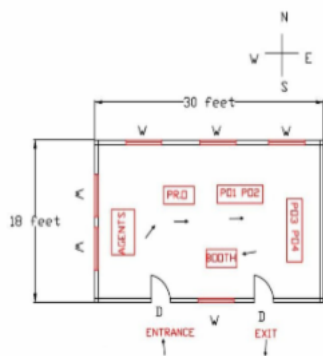

নিৰ্বাচক পঞ্জীয়ন বিষয়াৰ স্বাক্ষৰ

Nazri Naksha

Google Map View

Polling Station Building Front View

ভোটগ্ৰহন কেন্দ্ৰৰ সন্মুখৰ দৃশ্য

Cad View

Key MAP View

1 নাম : মুস্তাকিন আহমেদ পিতাৰ নাম: আবেদ আলী ঘৰ নং : 80 বয়স : 25 লিঙ্গ : পুৰুষ	CNF0564310 ফটো উপলব্ধ	2 নাম : তাছলিমা খাতুন স্বামীৰ নাম: মঃ বইছ উদ্দিন ঘৰ নং : 108 বয়স : 35 লিঙ্গ : মহিলা	CNF8745582 ফটো উপলব্ধ	3 নাম : আব্দুল জলিল পিতাৰ নাম: হুৰমুজ আলী ঘৰ নং : 111 বয়স : 66 লিঙ্গ : পুৰুষ	CNF8739706 ফটো উপলব্ধ
4 নাম : জহুৰা খাতুন স্বামীৰ নাম: আব্দুল জলিল ঘৰ নং : 111 বয়স : 54 লিঙ্গ : মহিলা	CNF8739717 ফটো উপলব্ধ	5 নাম : জহিৰুল ইছলাম পিতাৰ নাম: আব্দুল জলিল ঘৰ নং : 111 বয়স : 36 লিঙ্গ : পুৰুষ	CNF8739693 ফটো উপলব্ধ	6 নাম : ফৰিদুল ইছলাম পিতাৰ নাম: আব্দুল জলিল ঘৰ নং : 111 বয়স : 33 লিঙ্গ : পুৰুষ	CNF0319368 ফটো উপলব্ধ
7 নাম : ছেলিমা খাতুন স্বামীৰ নাম: জহিৰুল ইছলাম ঘৰ নং : 118 বয়স : 27 লিঙ্গ : মহিলা	CNF0592287 ফটো উপলব্ধ	# 8 নাম : হুসেন আলী পিতাৰ নাম: আব্দুল হেকিম ঘৰ নং : 119 বয়স : 44 লিঙ্গ : পুৰুষ	CNF8739728 ফটো উপলব্ধ	9 নাম : ফাতেমা খাতুন স্বামীৰ নাম: হুছেইন আলী ঘৰ নং : 119 বয়স : 38 লিঙ্গ : মহিলা	CNF8739739 ফটো উপলব্ধ
10 নাম : নুৰুল হক পিতাৰ নাম: হুছেইন আলী ঘৰ নং : 111 বয়স : 26 লিঙ্গ : পুৰুষ	CNF0478891 ফটো উপলব্ধ	11 নাম : শৰিফুল ইছলাম পিতাৰ নাম: হুছেইন আলী ঘৰ নং : 119 বয়স : 24 লিঙ্গ : পুৰুষ	CNF0599787 ফটো উপলব্ধ	12 নাম : খাইবুন নাহাৰ স্বামীৰ নাম: শৰিফুল ইছলাম ঘৰ নং : 111 বয়স : 23 লিঙ্গ : মহিলা	CNF0450890 ফটো উপলব্ধ
13 নাম : উম্মো ছালমা স্বামীৰ নাম: নুৰুল হক ঘৰ নং : 119 বয়স : 20 লিঙ্গ : মহিলা	FMU0139410 ফটো উপলব্ধ	# 14 নাম : ছফৰা খাতুন স্বামীৰ নাম: আঃ বশিদ ঘৰ নং : 120 বয়স : 36 লিঙ্গ : মহিলা	CNF8739740 ফটো উপলব্ধ	# 15 নাম : ইব্রাহীম আলী পিতাৰ নাম: আঃ বশিদ ঘৰ নং : 120 বয়স : 52 লিঙ্গ : পুৰুষ	CNF8739784 ফটো উপলব্ধ
# 16 নাম : ছফৰা খাতুন স্বামীৰ নাম: ছফিৰউদ্দিন ঘৰ নং : 120 বয়স : 53 লিঙ্গ : মহিলা	CNF8739762 ফটো উপলব্ধ	# 17 নাম : আমেনা খাতুন স্বামীৰ নাম: ইব্রাহীম আলি ঘৰ নং : 120 বয়স : 46 লিঙ্গ : মহিলা	CNF8739795 ফটো উপলব্ধ	# 18 নাম : আকিতাৰা বেগম স্বামীৰ নাম: ছেয়দুৰ বহমান ঘৰ নং : 120 বয়স : 39 লিঙ্গ : মহিলা	CNF8739819 ফটো উপলব্ধ
# 19 নাম : এমৰান হুছেইন পিতাৰ নাম: আব্দুল ৰছিদ ঘৰ নং : 120 বয়স : 36 লিঙ্গ : পুৰুষ	CNF8739820 ফটো উপলব্ধ	20 নাম : মুকাদ্দৰ হুছেইন পিতাৰ নাম: ছফিৰ উদ্দিন ঘৰ নং : 120 বয়স : 31 লিঙ্গ : পুৰুষ	CNF0016576 ফটো উপলব্ধ	21 নাম : শিৰিনা বেগম স্বামীৰ নাম: এমৰান হুছেইন ঘৰ নং : 120 বয়স : 31 লিঙ্গ : মহিলা	CNF0016568 ফটো উপলব্ধ
# 22 নাম : আকিদুল হুছেইন মাতৃৰ নাম: ছেয়দুৰ বহমান ঘৰ নং : 120 বয়স : 30 লিঙ্গ : পুৰুষ	CNF0016337 ফটো উপলব্ধ	23 নাম : ইমৰানা খাতুন পিতাৰ নাম: ইব্রাহীম আলী ঘৰ নং : 120 বয়স : 27 লিঙ্গ : মহিলা	CNF0596486 ফটো উপলব্ধ	# 24 নাম : ছাবিনা ছুলতানা স্বামীৰ নাম: মুকাদ্দৰ হুছেইন ঘৰ নং : 120 বয়স : 27 লিঙ্গ : মহিলা	CNF0592741 ফটো উপলব্ধ
# 25 নাম : আজিজুল হক পিতাৰ নাম: ছেয়দুৰ বহমান ঘৰ নং : 120 বয়স : 26 লিঙ্গ : পুৰুষ	CNF0592782 ফটো উপলব্ধ	26 নাম : ছেলিমা খাতুন স্বামীৰ নাম: আকিদুল হুছেইন ঘৰ নং : 120 বয়স : 26 লিঙ্গ : মহিলা	CNF4393088 ফটো উপলব্ধ	27 নাম : হালিমা খাতুন পিতাৰ নাম: ইব্রাহীম আলী ঘৰ নং : 120 বয়স : 25 লিঙ্গ : মহিলা	CNF4436713 ফটো উপলব্ধ
28 নাম : মুছাৰফ হুছেইন পিতাৰ নাম: ছফিৰ উদ্দিন ঘৰ নং : 120 বয়স : 24 লিঙ্গ : পুৰুষ	FMU0207670 ফটো উপলব্ধ	R2 29 নাম : মোশাৰফ হুছেইন মাতৃৰ নাম: ছফৰা খাতুন ঘৰ নং : 120 বয়স : 24 লিঙ্গ : পুৰুষ	FMU0272823 ফটো উপলব্ধ	# 30 নাম : মোজাহিদুল ইছলাম পিতাৰ নাম: ইব্রাহীম আলী ঘৰ নং : 120 বয়স : 22 লিঙ্গ : পুৰুষ	CNF1147305 ফটো উপলব্ধ