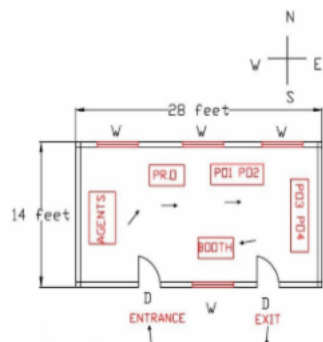

নিৰ্বাচক পঞ্জীয়ন বিষয়াৰ স্বাক্ষৰ

Nazri Naksha

Google Map View

Polling Station Building Front View

ভোটগ্ৰহন কেন্দ্ৰৰ সন্মুখৰ দৃশ্য

Cad View

Key MAP View

1 নাম : কৰিমা চলতানা পিতাৰ নাম: আব্দুল কাদিৰ ঘৰ নং : 22 বয়স : 21 লিঙ্গ : মহিলা	CNF4451886 ফটো উপলব্ধ	2 নাম : শ্ৰীফল ইছলাম পিতাৰ নাম: নুৰুল আমিন ঘৰ নং : 93 বয়স : 26 লিঙ্গ : পুৰুষ	FMU0010447 ফটো উপলব্ধ	3 নাম : ওচমান গনি পিতাৰ নাম: মাহাম্মাদ আলী ঘৰ নং : 95 বয়স : 21 লিঙ্গ : পুৰুষ	FMU0010405 ফটো উপলব্ধ
S2 4 নাম : মৌচুমী খাতুন স্বামীৰ নাম: ইমৰুদ্দিন ঘৰ নং : 111 বয়স : 27 লিঙ্গ : মহিলা	CNF0378331 ফটো উপলব্ধ	5 নাম : আকলিমা খাতুন পিতাৰ নাম: আব্দুল খালেক ঘৰ নং : 117 বয়স : 30 লিঙ্গ : মহিলা	CNF4476701 ফটো উপলব্ধ	# 6 নাম : জিয়াবুৰ বহমান পিতাৰ নাম: আব্দুল আলী ঘৰ নং : 137 বয়স : 30 লিঙ্গ : পুৰুষ	CNF0026518 ফটো উপলব্ধ
7 নাম : ফৈজাতুন নাহেৰ স্বামীৰ নাম: হাবিবুৰ বহমান ঘৰ নং : 118 বয়স : 29 লিঙ্গ : মহিলা	CNF4387841 ফটো উপলব্ধ	8 নাম : ইমামুল হুছেইন পিতাৰ নাম: আব্দুল কাছেম ঘৰ নং : 118 বয়স : 24 লিঙ্গ : পুৰুষ	FMU0010397 ফটো উপলব্ধ	# 9 নাম : জুছনাৰা বেগম স্বামীৰ নাম: জিয়াবুৰ বহমান ঘৰ নং : 137 বয়স : 23 লিঙ্গ : মহিলা	CNF4355590 ফটো উপলব্ধ
10 নাম : ছাবিহা খানম পিতাৰ নাম: ওমৰ ফাৰুক ঘৰ নং : 119 বয়স : 24 লিঙ্গ : পুৰুষ	CNF4477022 ফটো উপলব্ধ	11 নাম : ফাৰজিনাৰা খাতুন স্বামীৰ নাম: আব্দুল ছোভান ঘৰ নং : 127 বয়স : 27 লিঙ্গ : মহিলা	CNF0397679 ফটো উপলব্ধ	12 নাম : ছাবিনা খাতুন পিতাৰ নাম: ছফৰ আলী ঘৰ নং : 132 বয়স : 28 লিঙ্গ : মহিলা	FMU0010520 ফটো উপলব্ধ
13 নাম : চাদ্দাম হুছেইন পিতাৰ নাম: চফৰ আলী ঘৰ নং : 132 বয়স : 26 লিঙ্গ : পুৰুষ	CNF0447003 ফটো উপলব্ধ	14 নাম : আমিনা খাতুন স্বামীৰ নাম: ছাদ্দাম হুছেইন ঘৰ নং : 132 বয়স : 25 লিঙ্গ : মহিলা	FMU0026559 ফটো উপলব্ধ	15 নাম : মাৰফা খাতুন পিতাৰ নাম: ছফৰ আলী ঘৰ নং : 132 বয়স : 24 লিঙ্গ : মহিলা	FMU0010538 ফটো উপলব্ধ
16 নাম : খাদিজা খাতুন পিতাৰ নাম: চফৰ আলী ঘৰ নং : 132 বয়স : 22 লিঙ্গ : মহিলা	FMU0010504 ফটো উপলব্ধ	17 নাম : আবুল কালম পিতাৰ নাম: আব্দুল আলী ঘৰ নং : 137 বয়স : 42 লিঙ্গ : পুৰুষ	CNF8839392 ফটো উপলব্ধ	18 নাম : এমৰাদুল ইছলাম পিতাৰ নাম: আব্দুল আলী ঘৰ নং : 137 বয়স : 32 লিঙ্গ : পুৰুষ	CNF0026286 ফটো উপলব্ধ
19 নাম : আকলিমা খাতুন স্বামীৰ নাম: এমৰাদুল ইছলাম ঘৰ নং : 137 বয়স : 25 লিঙ্গ : মহিলা	CNF4415899 ফটো উপলব্ধ	20 নাম : খাজালুদ্দিন পিতাৰ নাম: আব্দুল আলী ঘৰ নং : 138 বয়স : 59 লিঙ্গ : পুৰুষ	CNF8839438 ফটো উপলব্ধ	21 নাম : চহৰুদ্দিন আলী পিতাৰ নাম: আব্দুল আলী ঘৰ নং : 138 বয়স : 57 লিঙ্গ : পুৰুষ	CNF8839449 ফটো উপলব্ধ
22 নাম : আফিয়া খাতুন স্বামীৰ নাম: ছহৰুদ্দিন ঘৰ নং : 138 বয়স : 49 লিঙ্গ : মহিলা	CNF8839461 ফটো উপলব্ধ	23 নাম : জাহেৰা খাতুন স্বামীৰ নাম: খালালুদ্দিন ঘৰ নং : 138 বয়স : 49 লিঙ্গ : মহিলা	CNF8839450 ফটো উপলব্ধ	S 24 নাম : ছুফিয়া খাতুন স্বামীৰ নাম: কেৰামত আলী ঘৰ নং : 138 বয়স : 42 লিঙ্গ : মহিলা	CNF8839472 ফটো উপলব্ধ
25 নাম : মাইনুল হক পিতাৰ নাম: খাজালু দিন ঘৰ নং : 138 বয়স : 31 লিঙ্গ : পুৰুষ	CNF0164574 ফটো উপলব্ধ	26 নাম : আইনুল ইছলাম পিতাৰ নাম: খাজালু উদ্দিন ঘৰ নং : 138 বয়স : 29 লিঙ্গ : পুৰুষ	CNF0154781 ফটো উপলব্ধ	27 নাম : বাবিয়া খাতুন স্বামীৰ নাম: আইনুল ইছলাম ঘৰ নং : 138 বয়স : 22 লিঙ্গ : মহিলা	FMU0168591 ফটো উপলব্ধ
28 নাম : মলিকা খাতুন স্বামীৰ নাম: মাইনুল হক ঘৰ নং : 138 বয়স : 21 লিঙ্গ : মহিলা	FMU0168609 ফটো উপলব্ধ	29 নাম : জুনাবলী পিতাৰ নাম: আব্দুল ঘৰ নং : 139 বয়স : 44 লিঙ্গ : পুৰুষ	CNF8839483 ফটো উপলব্ধ	30 নাম : লুকমান আলী পিতাৰ নাম: হুছেইন আলী ঘৰ নং : 140 বয়স : 74 লিঙ্গ : পুৰুষ	CNF8839507 ফটো উপলব্ধ