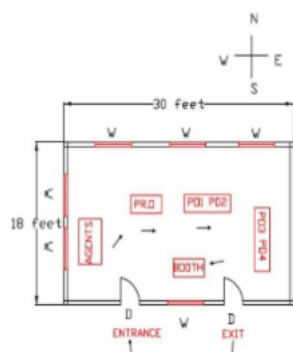

নিৰ্বাচক পঞ্জীয়ন বিষয়াৰ স্বাক্ষৰ

Nazri Naksha

Google Map View

Polling Station Building Front View

ভোটগ্ৰহন কেন্দ্ৰৰ সন্মুখৰ দৃশ্য

Cad View

Key MAP View

1 নাম : বসন্ত বিশ্বাস পিতাৰ নাম: গোবিন্দ বিশ্বাস ঘৰ নং : 1 বয়স : 53 লিঙ্গ : পুৰুষ	CNF9434575 ফটো উপলব্ধ	2 নাম : ফুলমালা বিশ্বাস স্বামীৰ নাম: বসন্ত বিশ্বাস ঘৰ নং : 1 বয়স : 45 লিঙ্গ : মহিলা	CNF9434586 ফটো উপলব্ধ	3 নাম : অনন্ত বিশ্বাস পিতাৰ নাম: গোবিন্দ বিশ্বাস ঘৰ নং : 1 বয়স : 40 লিঙ্গ : পুৰুষ	CNF9434597 ফটো উপলব্ধ
4 নাম : বাধাবানী বিশ্বাস স্বামীৰ নাম: বিনত বিশ্বাস ঘৰ নং : 2 বয়স : 73 লিঙ্গ : মহিলা	CNF9434633 ফটো উপলব্ধ	5 নাম : ববিন্দ বিশ্বাস পিতাৰ নাম: বিনত বিশ্বাস ঘৰ নং : 2 বয়স : 58 লিঙ্গ : পুৰুষ	CNF9434600 ফটো উপলব্ধ	S2 6 নাম : ধিৰেন্দ্র বিশ্বাস পিতাৰ নাম: বিনত বিশ্বাস ঘৰ নং : 2 বয়স : 53 লিঙ্গ : পুৰুষ	CNF9434611 ফটো উপলব্ধ
7 নাম : নিৰেন বিশ্বাস পিতাৰ নাম: বিনত বিশ্বাস ঘৰ নং : 2 বয়স : 49 লিঙ্গ : পুৰুষ	CNF9434622 ফটো উপলব্ধ	8 নাম : ফুলমালা বিশ্বাস স্বামীৰ নাম: ববিন্দ বিশ্বাস ঘৰ নং : 2 বয়স : 47 লিঙ্গ : মহিলা	CNF9434644 ফটো উপলব্ধ	S2 9 নাম : দীপালী বিশ্বাস স্বামীৰ নাম: ধিৰেন্দ্র বিশ্বাস ঘৰ নং : 2 বয়স : 45 লিঙ্গ : মহিলা	CNF9434666 ফটো উপলব্ধ
10 নাম : বংমালা বিশ্বাস স্বামীৰ নাম: অনন্ত বিশ্বাস ঘৰ নং : 2 বয়স : 39 লিঙ্গ : মহিলা	CNF9434677 ফটো উপলব্ধ	D 11 নাম : আৰতী বিশ্বাস স্বামীৰ নাম: নিৰেন বিশ্বাস ঘৰ নং : 2 বয়স : 35 লিঙ্গ : মহিলা	CNF9434655 ফটো উপলব্ধ	12 নাম : সুজিত বিশ্বাস পিতাৰ নাম: ববিন্দ বিশ্বাস ঘৰ নং : 2 বয়স : 30 লিঙ্গ : পুৰুষ	CNF0222380 ফটো উপলব্ধ
13 নাম : বাজেশ বিশ্বাস পিতাৰ নাম: ববিন্দ বিশ্বাস ঘৰ নং : 2 বয়স : 30 লিঙ্গ : পুৰুষ	CNF9440793 ফটো উপলব্ধ	14 নাম : রিনা বিশ্বাস স্বামীৰ নাম: বাজেশ বিশ্বাস বাজেশ বিশ্বাস ঘৰ নং : 02 বয়স : 26 লিঙ্গ : মহিলা	CNF0584052 ফটো উপলব্ধ	15 নাম : জয়ন্ত বিশ্বাস পিতাৰ নাম: ববিন্দ বিশ্বাস ঘৰ নং : 02 বয়স : 26 লিঙ্গ : পুৰুষ	CNF0570549 ফটো উপলব্ধ
16 নাম : বিংকু বিশ্বাস স্বামীৰ নাম: জয়ন্ত বিশ্বাস ঘৰ নং : 2 বয়স : 25 লিঙ্গ : মহিলা	CNF4447611 ফটো উপলব্ধ	17 নাম : বিনয় কুমাৰ বিশ্বাস পিতাৰ নাম: ধিৰেন্দ্র বিশ্বাস ঘৰ নং : 2 বয়স : 23 লিঙ্গ : পুৰুষ	CNF4448569 ফটো উপলব্ধ	18 নাম : জ্যোৎস্না বিশ্বাস স্বামীৰ নাম: সুজিত বিশ্বাস ঘৰ নং : 02 বয়স : 23 লিঙ্গ : মহিলা	CNF1127893 ফটো উপলব্ধ
19 নাম : পৰিমল বিশ্বাস পিতাৰ নাম: মতিলাল বিশ্বাস ঘৰ নং : 0 বয়স : 50 লিঙ্গ : পুৰুষ	CNF9434713 ফটো উপলব্ধ	S 20 নাম : লক্ষী বিশ্বাস স্বামীৰ নাম: পৰিমল বিশ্বাস ঘৰ নং : 0 বয়স : 50 লিঙ্গ : মহিলা	CNF9434735 ফটো উপলব্ধ	21 নাম : মানিক বিশ্বাস পিতাৰ নাম: পৰিমল বিশ্বাস ঘৰ নং : 03 বয়স : 26 লিঙ্গ : পুৰুষ	CNF1127935 ফটো উপলব্ধ
22 নাম : বাবলী বিশ্বাস পিতাৰ নাম: পৰিমল বিশ্বাস ঘৰ নং : 03 বয়স : 23 লিঙ্গ : মহিলা	CNF1127943 ফটো উপলব্ধ	23 নাম : সুবাবানী বিশ্বাস স্বামীৰ নাম: হীৰালাল বিশ্বাস ঘৰ নং : 8 বয়স : 66 লিঙ্গ : মহিলা	CNF9434768 ফটো উপলব্ধ	24 নাম : মনু বিশ্বাস পিতাৰ নাম: হীৰালাল বিশ্বাস ঘৰ নং : 8 বয়স : 53 লিঙ্গ : পুৰুষ	CNF9434779 ফটো উপলব্ধ
#2 25 নাম : সুমতি বিশ্বাস স্বামীৰ নাম: মনু বিশ্বাস ঘৰ নং : 8 বয়স : 45 লিঙ্গ : মহিলা	CNF9434780 ফটো উপলব্ধ	S 26 নাম : টিংকু বিশ্বাস পিতাৰ নাম: হীৰালাল বিশ্বাস ঘৰ নং : 8 বয়স : 39 লিঙ্গ : পুৰুষ	CNF9434791 ফটো উপলব্ধ	27 নাম : বিকাশ সৰকাৰ পিতাৰ নাম: চন্দ্ৰ মোহন সৰকাৰ চন্দ্ৰ মোহন সৰকাৰ ঘৰ নং : 04 বয়স : 24 লিঙ্গ : পুৰুষ	CNF0577262 ফটো উপলব্ধ
28 নাম : বিংকী বিশ্বাস পিতাৰ নাম: মনু বিশ্বাস ঘৰ নং : 4 বয়স : 23 লিঙ্গ : মহিলা	FMU0164467 ফটো উপলব্ধ	29 নাম : সুবধ বিশ্বাস পিতাৰ নাম: মনু বিশ্বাস ঘৰ নং : 4 বয়স : 22 লিঙ্গ : পুৰুষ	FMU0164293 ফটো উপলব্ধ	30 নাম : সুধন্য বিশ্বাস পিতাৰ নাম: বাধানাথ বিশ্বাস ঘৰ নং : 5 বয়স : 70 লিঙ্গ : পুৰুষ	CNF9434804 ফটো উপলব্ধ