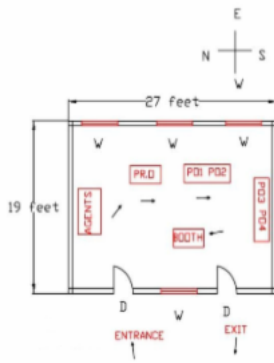

নিৰ্বাচক পঞ্জীয়ন বিষয়াৰ স্বাক্ষৰ

Nazri Naksha

Google Map View

Polling Station Building Front View

ভোটগ্ৰহন কেন্দ্ৰৰ সন্মুখৰ দৃশ্য

Cad View

Key MAP View

1 নাম : নাথুৰাম বিশ্বাস পিতাৰ নাম: তাৰামোহন বিশ্বাস ঘৰ নং : ১০৩ বয়স : 66 লিঙ্গ : পুৰুষ	CNF9534570 ফটো উপলব্ধ	2 নাম : ননি গোপাল বিশ্বাস পিতাৰ নাম: তাৰামোহন বিশ্বাস ঘৰ নং : ১০৩ বয়স : 60 লিঙ্গ : পুৰুষ	CNF9534592 ফটো উপলব্ধ	3 নাম : সন্তু বিশ্বাস পিতাৰ নাম: তাৰামোহন বিশ্বাস ঘৰ নং : ১০৩ বয়স : 58 লিঙ্গ : পুৰুষ	CNF9534605 ফটো উপলব্ধ
4 নাম : চাৰু বালু বিশ্বাস স্বামীৰ নাম: নাথুৰাম বিশ্বাস ঘৰ নং : ১০৩ বয়স : 58 লিঙ্গ : মহিলা	CNF9534581 ফটো উপলব্ধ	5 নাম : শেফালী বিশ্বাস স্বামীৰ নাম: ননীগোপাল বিশ্বাস ঘৰ নং : ১০৩ বয়স : 44 লিঙ্গ : মহিলা	CNF9534616 ফটো উপলব্ধ	6 নাম : পুষ্প বিশ্বাস স্বামীৰ নাম: সন্তু বিশ্বাস ঘৰ নং : ১০৩ বয়স : 42 লিঙ্গ : মহিলা	CNF9534627 ফটো উপলব্ধ
7 নাম : শ্ৰীকান্ত বিশ্বাস পিতাৰ নাম: নাথুৰাম বিশ্বাস ঘৰ নং : ১০৩ বয়স : 28 লিঙ্গ : পুৰুষ	CNF0490516 ফটো উপলব্ধ	8 নাম : খুশি মোহন সৰকাৰ পিতাৰ নাম: নিতাই সৰকাৰ ঘৰ নং : ১০৪ বয়স : 78 লিঙ্গ : পুৰুষ	CNF9534638 ফটো উপলব্ধ	9 নাম : অনন্ত কুমাৰ সৰকাৰ পিতাৰ নাম: খুসী মোহন সৰকাৰ ঘৰ নং : ১০৪ বয়স : 42 লিঙ্গ : পুৰুষ	CNF9534649 ফটো উপলব্ধ
10 নাম : মিনতি চৰকাৰ স্বামীৰ নাম: অনন্ত চৰকাৰ ঘৰ নং : ১০৪ বয়স : 34 লিঙ্গ : মহিলা	CNF9534650 ফটো উপলব্ধ	11 নাম : মৰনী বিশ্বাস স্বামীৰ নাম: সুনীল বিশ্বাস ঘৰ নং : ১০৫ বয়স : 55 লিঙ্গ : মহিলা	CNF9534683 ফটো উপলব্ধ	12 নাম : বিদ্যাধৰ বিশ্বাস পিতাৰ নাম: সুনীল বিশ্বাস ঘৰ নং : ১০৫ বয়স : 35 লিঙ্গ : পুৰুষ	CNF9534661 ফটো উপলব্ধ
13 নাম : কৃষ্ণ বিশ্বাস পিতাৰ নাম: সুনীল বিশ্বাস ঘৰ নং : ১০৫ বয়স : 30 লিঙ্গ : পুৰুষ	CNF0004689 ফটো উপলব্ধ	14 নাম : গৌৰী বিশ্বাচ স্বামীৰ নাম: বিদ্যাধৰ বিশ্বাচ ঘৰ নং : 105 বয়স : 27 লিঙ্গ : মহিলা	CNF0550855 ফটো উপলব্ধ	15 নাম : গোপীনাথ বিশ্বাস পিতাৰ নাম: সুনীল বিশ্বাস ঘৰ নং : 105 বয়স : 23 লিঙ্গ : পুৰুষ	CNF0446393 ফটো উপলব্ধ
S2 16 নাম : বেন বালু বিশ্বাস স্বামীৰ নাম: গনেশ বিশ্বাস ঘৰ নং : ১০৬ বয়স : 90 লিঙ্গ : মহিলা	CNF9534729 ফটো উপলব্ধ	17 নাম : মনিন্দ্র বিশ্বাস পিতাৰ নাম: গনেশ বিশ্বাস ঘৰ নং : ১০৬ বয়স : 63 লিঙ্গ : পুৰুষ	CNF9534730 ফটো উপলব্ধ	S2 18 নাম : সুৰেন্দ্ৰ বিশ্বাস পিতাৰ নাম: গনেশ বিশ্বাস ঘৰ নং : ১০৬ বয়স : 59 লিঙ্গ : পুৰুষ	CNF9534752 ফটো উপলব্ধ
S2 19 নাম : উষা বানী বিশ্বাস স্বামীৰ নাম: মনিন্দ্র বিশ্বাস ঘৰ নং : ১০৬ বয়স : 58 লিঙ্গ : মহিলা	CNF9534741 ফটো উপলব্ধ	S2 20 নাম : মইনা বিশ্বাস স্বামীৰ নাম: সুৰেন্দ্ৰ বিশ্বাস ঘৰ নং : ১০৬ বয়স : 53 লিঙ্গ : মহিলা	CNF9534763 ফটো উপলব্ধ	21 নাম : মহাদেব বিশ্বাস পিতাৰ নাম: গনেশ বিশ্বাস ঘৰ নং : ১০৬ বয়স : 42 লিঙ্গ : পুৰুষ	CNF9534810 ফটো উপলব্ধ
22 নাম : মাম্পী বিশ্বাস স্বামীৰ নাম: মহাদেব বিশ্বাস ঘৰ নং : ১০৬ বয়স : 34 লিঙ্গ : মহিলা	CNF0192799 ফটো উপলব্ধ	S2 23 নাম : বিজয় বিশ্বাস পিতাৰ নাম: সুৰেন্দ্ৰ বিশ্বাস ঘৰ নং : 106 বয়স : 26 লিঙ্গ : পুৰুষ	CNF0446906 ফটো উপলব্ধ	24 নাম : সঞ্জয় বিশ্বাস পিতাৰ নাম: সুৰেন্দ্ৰ বিশ্বাস ঘৰ নং : 106 বয়স : 19 লিঙ্গ : পুৰুষ	FMU0292128 ফটো উপলব্ধ
25 নাম : বাধে বালু বিশ্বাস স্বামীৰ নাম: কাৰ্তিক বিশ্বাস ঘৰ নং : ১০৭ বয়স : 68 লিঙ্গ : মহিলা	CNF9534821 ফটো উপলব্ধ	26 নাম : মধুমাণ্ডল বিশ্বাস স্বামীৰ নাম: ৰূপচান বিশ্বাস ঘৰ নং : ১০৭ বয়স : 47 লিঙ্গ : মহিলা	CNF9534832 ফটো উপলব্ধ	27 নাম : ৰূপচান বিশ্বাস পিতাৰ নাম: ৰামলাল বিশ্বাস ঘৰ নং : ১০৭ বয়স : 46 লিঙ্গ : পুৰুষ	CNF9540038 ফটো উপলব্ধ
S2 28 নাম : আৰাধন বিশ্বাস পিতাৰ নাম: কাৰ্তিক বিশ্বাস ঘৰ নং : ১০৭ বয়স : 38 লিঙ্গ : পুৰুষ	CNF9534843 ফটো উপলব্ধ	29 নাম : মায়নী দাস বিশ্বাস স্বামীৰ নাম: আৰাধন বিশ্বাস ঘৰ নং : ১০৭ বয়স : 30 লিঙ্গ : মহিলা	CNF0484071 ফটো উপলব্ধ	S2 30 নাম : গৌৰ বিশ্বাস পিতাৰ নাম: সীতা নাথ বিশ্বাস ঘৰ নং : ১০৮ বয়স : 70 লিঙ্গ : পুৰুষ	CNF9534865 ফটো উপলব্ধ