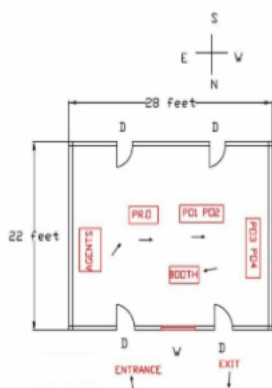

নিৰ্বাচক পঞ্জীয়ন বিষয়াৰ স্বাক্ষৰ

Nazri Naksha

Google Map View

Polling Station Building Front View

ভোটগ্ৰহন কেন্দ্ৰৰ সন্মুখৰ দৃশ্য

Cad View

Key MAP View

|   |  |  |
|---|--|--|
| <p># 1 FMU0010934</p> <p>নাম : মিন্টু বৰদলৈ<br/>মাতৃৰ নাম : দিপালী বৰদলৈ<br/>ঘৰ নং : 33<br/>বয়স : 21 লিঙ্গ : পুৰুষ</p> <p>ফটো উপলব্ধ</p>   | <p>2 CNF1084566</p> <p>নাম : বাবল দেউৰী<br/>পিতাৰ নাম : দেউবৰ দেউৰী<br/>ঘৰ নং : 1<br/>বয়স : 73 লিঙ্গ : পুৰুষ</p> <p>ফটো উপলব্ধ</p>                | <p>3 CNF0314088</p> <p>নাম : লিলি দেউৰী<br/>স্বামীৰ নাম : পুলিন দেউৰী<br/>ঘৰ নং : 1<br/>বয়স : 36 লিঙ্গ : মহিলা</p> <p>ফটো উপলব্ধ</p>      |
| <p>4 CNF1084599</p> <p>নাম : শ্যাম বৰদলৈ<br/>পিতাৰ নাম : মম বৰদলৈ<br/>ঘৰ নং : 9<br/>বয়স : 68 লিঙ্গ : পুৰুষ</p> <p>ফটো উপলব্ধ</p>           | <p>5 CNF1084602</p> <p>নাম : কুঞ্জ বৰদলৈ<br/>স্বামীৰ নাম : শ্যাম বৰদলৈ<br/>ঘৰ নং : 9<br/>বয়স : 65 লিঙ্গ : মহিলা</p> <p>ফটো উপলব্ধ</p>             | <p>6 CNF1090773</p> <p>নাম : ৰাজু বৰদলৈ<br/>পিতাৰ নাম : শ্যাম বৰদলৈ<br/>ঘৰ নং : 9<br/>বয়স : 33 লিঙ্গ : পুৰুষ</p> <p>ফটো উপলব্ধ</p>        |
| <p>7 FMU0204065</p> <p>নাম : অভিজিত বৰদলৈ<br/>পিতাৰ নাম : বিহুৰ বৰদলৈ<br/>ঘৰ নং : 03<br/>বয়স : 22 লিঙ্গ : পুৰুষ</p> <p>ফটো উপলব্ধ</p>      | <p>8 CNF1084613</p> <p>নাম : বিহুৰ বৰদলৈ<br/>পিতাৰ নাম : মমদালি বৰদলৈ<br/>ঘৰ নং : 8<br/>বয়স : 58 লিঙ্গ : পুৰুষ</p> <p>ফটো উপলব্ধ</p>              | <p>9 CNF1084624</p> <p>নাম : পদমি বৰদলৈ<br/>স্বামীৰ নাম : বিহুৰ বৰদলৈ<br/>ঘৰ নং : 8<br/>বয়স : 48 লিঙ্গ : মহিলা</p> <p>ফটো উপলব্ধ</p>      |
| <p>10 CNF0457093</p> <p>নাম : পংকজ বৰদলৈ<br/>পিতাৰ নাম : বিহুৰ বৰদলৈ<br/>ঘৰ নং : 8<br/>বয়স : 30 লিঙ্গ : পুৰুষ</p> <p>ফটো উপলব্ধ</p>        | <p>11 CNF1084646</p> <p>নাম : পূৰ্ণ দেউৰী<br/>স্বামীৰ নাম : প্ৰফুল্ল দেউৰী<br/>ঘৰ নং : 5<br/>বয়স : 58 লিঙ্গ : মহিলা</p> <p>ফটো উপলব্ধ</p>         | <p>12 CNF1084657</p> <p>নাম : প্ৰদীপ দেউৰী<br/>পিতাৰ নাম : তৰুন দেউৰী<br/>ঘৰ নং : 5<br/>বয়স : 40 লিঙ্গ : পুৰুষ</p> <p>ফটো উপলব্ধ</p>      |
| <p>13 CNF1084668</p> <p>নাম : বন্দিতা দেউৰী<br/>স্বামীৰ নাম : প্ৰদীপ দেউৰী<br/>ঘৰ নং : 5<br/>বয়স : 38 লিঙ্গ : মহিলা</p> <p>ফটো উপলব্ধ</p>  | <p>14 CNF0141655</p> <p>নাম : ৰাম দেউৰী<br/>পিতাৰ নাম : প্ৰদীপ দেউৰী<br/>ঘৰ নং : 5<br/>বয়স : 38 লিঙ্গ : পুৰুষ</p> <p>ফটো উপলব্ধ</p>               | <p>15 CNF1084679</p> <p>নাম : চুৰেন বৰদলৈ<br/>পিতাৰ নাম : বেলতা বৰদলৈ<br/>ঘৰ নং : 6<br/>বয়স : 65 লিঙ্গ : পুৰুষ</p> <p>ফটো উপলব্ধ</p>      |
| <p>16 CNF1084680</p> <p>নাম : জয়ন্তী বৰদলৈ<br/>স্বামীৰ নাম : চুৰেন বৰদলৈ<br/>ঘৰ নং : 6<br/>বয়স : 60 লিঙ্গ : মহিলা</p> <p>ফটো উপলব্ধ</p>   | <p>17 CNF1091072</p> <p>নাম : মুহিৰাম পাতৰ<br/>পিতাৰ নাম : মিচিমল পাতৰ<br/>ঘৰ নং : 6<br/>বয়স : 52 লিঙ্গ : পুৰুষ</p> <p>ফটো উপলব্ধ</p>             | <p>18 CNF1091094</p> <p>নাম : দীপ বৰদলৈ<br/>পিতাৰ নাম : সুৰেন বৰদলৈ<br/>ঘৰ নং : 6<br/>বয়স : 47 লিঙ্গ : পুৰুষ</p> <p>ফটো উপলব্ধ</p>        |
| <p>19 CNF1091083</p> <p>নাম : মইনা পাতৰ<br/>পিতাৰ নাম : মুহিৰাম পাতৰ<br/>ঘৰ নং : 6<br/>বয়স : 44 লিঙ্গ : মহিলা</p> <p>ফটো উপলব্ধ</p>        | <p>20 CNF1084704</p> <p>নাম : যশোদা বৰদলৈ<br/>স্বামীৰ নাম : দীপ বৰদলৈ<br/>ঘৰ নং : 6<br/>বয়স : 40 লিঙ্গ : মহিলা</p> <p>ফটো উপলব্ধ</p>              | <p>21 CNF1090875</p> <p>নাম : বিজনালা বৰদলৈ<br/>পিতাৰ নাম : বেলতা বৰদলৈ<br/>ঘৰ নং : 6<br/>বয়স : 39 লিঙ্গ : পুৰুষ</p> <p>ফটো উপলব্ধ</p>    |
| <p>22 CNF0143693</p> <p>নাম : জিতেন্দ্ৰ দেউৰী<br/>পিতাৰ নাম : ফাকুৰ দেউৰী<br/>ঘৰ নং : 6<br/>বয়স : 35 লিঙ্গ : পুৰুষ</p> <p>ফটো উপলব্ধ</p>   | <p>23 CNF1968349</p> <p>নাম : সংগীতা বৰদলৈ<br/>স্বামীৰ নাম : নগেন বৰদলৈ<br/>ঘৰ নং : 6<br/>বয়স : 32 লিঙ্গ : মহিলা</p> <p>ফটো উপলব্ধ</p>            | <p>24 CNF0141465</p> <p>নাম : অমৰ বৰদলৈ<br/>পিতাৰ নাম : বিজলালা বৰদলৈ<br/>ঘৰ নং : 6<br/>বয়স : 31 লিঙ্গ : পুৰুষ</p> <p>ফটো উপলব্ধ</p>      |
| <p>25 CNF1084691</p> <p>নাম : নগেন বৰদলৈ<br/>পিতাৰ নাম : চুৰেন বৰদলৈ<br/>ঘৰ নং : 6<br/>বয়স : 31 লিঙ্গ : পুৰুষ</p> <p>ফটো উপলব্ধ</p>        | <p>26 CNF0142612</p> <p>নাম : ৰাধিকা বৰদলৈ দেউৰী<br/>স্বামীৰ নাম : জিতেন্দ্ৰ দেউৰী<br/>ঘৰ নং : 6<br/>বয়স : 28 লিঙ্গ : মহিলা</p> <p>ফটো উপলব্ধ</p> | <p>27 CNF1084748</p> <p>নাম : শ্ৰেণী বৰদলৈ<br/>পিতাৰ নাম : গজেন বৰদলৈ<br/>ঘৰ নং : 9<br/>বয়স : 35 লিঙ্গ : মহিলা</p> <p>ফটো উপলব্ধ</p>      |
| <p>28 CNF1084760</p> <p>নাম : দশমি বৰদলৈ<br/>স্বামীৰ নাম : জয় চন্দ্ৰ বৰদলৈ<br/>ঘৰ নং : 8<br/>বয়স : 58 লিঙ্গ : মহিলা</p> <p>ফটো উপলব্ধ</p> | <p>29 FMU0258152</p> <p>নাম : যাদব বৰদলৈ<br/>পিতাৰ নাম : জয় চন্দ্ৰ বৰদলৈ<br/>ঘৰ নং : 8<br/>বয়স : 30 লিঙ্গ : পুৰুষ</p> <p>ফটো উপলব্ধ</p>          | <p>30 CNF0141069</p> <p>নাম : বুলবুলি বৰদলৈ<br/>স্বামীৰ নাম : প্ৰবীন বৰদলৈ<br/>ঘৰ নং : 8<br/>বয়স : 29 লিঙ্গ : মহিলা</p> <p>ফটো উপলব্ধ</p> |