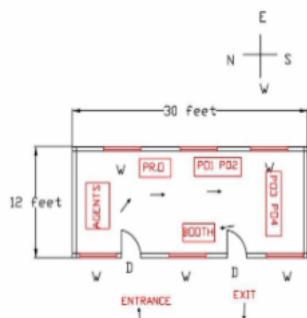

নিৰ্বাচক পঞ্জীয়ন বিষয়াৰ স্বাক্ষৰ

Nazri Naksha

Google Map View

Polling Station Building Front View

ভোটগ্ৰহন কেন্দ্ৰৰ সন্মুখৰ দৃশ্য

Cad View

Key MAP View

1 নাম : অজিত চৌহান পিতাৰ নাম: সুভাষ চৌহান ঘৰ নং : 30 বয়স : 21 লিঙ্গ : পুৰুষ	CNF4457958 ফটো উপলব্ধ	2 নাম : জহুৰা খাতুন স্বামীৰ নাম: জবেদ উল্লাহ ঘৰ নং : 203 বয়স : 63 লিঙ্গ : মহিলা	CNF1167335 ফটো উপলব্ধ	3 নাম : আবুল কাশেম পিতাৰ নাম: জবেদ উল্লাহ ঘৰ নং : 203 বয়স : 63 লিঙ্গ : পুৰুষ	CNF1167346 ফটো উপলব্ধ
4 নাম : মনুছ আলী পিতাৰ নাম: জবেদ উল্লাহ ঘৰ নং : 203 বয়স : 60 লিঙ্গ : পুৰুষ	CNF1167368 ফটো উপলব্ধ	5 নাম : আনোৱাৰা স্বামীৰ নাম: আবুল কাশেম ঘৰ নং : 203 বয়স : 52 লিঙ্গ : মহিলা	CNF1167357 ফটো উপলব্ধ	6 নাম : মুলিকা খাতুন স্বামীৰ নাম: মনুছ আলী ঘৰ নং : 203 বয়স : 42 লিঙ্গ : মহিলা	CNF1167380 ফটো উপলব্ধ
# 7 নাম : হান্নান মিঞা পিতাৰ নাম: জবেদ উল্লাহ ঘৰ নং : 203 বয়স : 39 লিঙ্গ : পুৰুষ	CNF1167302 ফটো উপলব্ধ	8 নাম : জিয়াবুল হক পিতাৰ নাম: মনুছ আলী ঘৰ নং : 203 বয়স : 34 লিঙ্গ : পুৰুষ	CNF1167313 ফটো উপলব্ধ	9 নাম : তাফাজুল ইছলাম পিতাৰ নাম: মনুছ আলী ঘৰ নং : 203 বয়স : 31 লিঙ্গ : পুৰুষ	CNF0062885 ফটো উপলব্ধ
10 নাম : ফতেমা খাতুন স্বামীৰ নাম: জিয়াবুল হক ঘৰ নং : 203 বয়স : 31 লিঙ্গ : মহিলা	CNF1973837 ফটো উপলব্ধ	11 নাম : আফৰোজা বেগম স্বামীৰ নাম: হান্নান মিঞা ঘৰ নং : 203 বয়স : 27 লিঙ্গ : মহিলা	CNF0331843 ফটো উপলব্ধ	12 নাম : বেজিয়া নেছা স্বামীৰ নাম: আবুল হাসেম ঘৰ নং : 208 বয়স : 58 লিঙ্গ : মহিলা	CNF1167448 ফটো উপলব্ধ
# 13 নাম : ৰফিকুল ইছলাম পিতাৰ নাম: আবুল হাসেন ঘৰ নং : 208 বয়স : 28 লিঙ্গ : পুৰুষ	CNF0416297 ফটো উপলব্ধ	14 নাম : ওৱাহিদুল ইছলাম পিতাৰ নাম: মনুছ আলী ঘৰ নং : 208 বয়স : 26 লিঙ্গ : পুৰুষ	CNF0416289 ফটো উপলব্ধ	15 নাম : নবুল আমিন পিতাৰ নাম: ছাবেদ আলী ঘৰ নং : 205 বয়স : 58 লিঙ্গ : পুৰুষ	CNF1167471 ফটো উপলব্ধ
16 নাম : জিন্নাতন স্বামীৰ নাম: মনুছ আলী ঘৰ নং : 205 বয়স : 56 লিঙ্গ : মহিলা	CNF1167460 ফটো উপলব্ধ	17 নাম : ইব্রাহিম আলী পিতাৰ নাম: ছাবেদ আলী ঘৰ নং : 205 বয়স : 56 লিঙ্গ : পুৰুষ	CNF1167493 ফটো উপলব্ধ	18 নাম : ৰুকীয়া খাতুন স্বামীৰ নাম: নবুল আমিন ঘৰ নং : 205 বয়স : 53 লিঙ্গ : মহিলা	CNF1167482 ফটো উপলব্ধ
# 19 নাম : ভূনফা খাতুন স্বামীৰ নাম: ইব্রাহিম আলী ঘৰ নং : 205 বয়স : 45 লিঙ্গ : মহিলা	CNF1167506 ফটো উপলব্ধ	20 নাম : আব হানিফ পিতাৰ নাম: ইব্রাহিম আলী ঘৰ নং : 205 বয়স : 32 লিঙ্গ : পুৰুষ	CNF1973724 ফটো উপলব্ধ	21 নাম : আমিৰ হুছেইন পিতাৰ নাম: নবুল আমিন ঘৰ নং : 205 বয়স : 31 লিঙ্গ : পুৰুষ	CNF0063685 ফটো উপলব্ধ
22 নাম : আফৰুজা খাতুন স্বামীৰ নাম: আব হানিফ ঘৰ নং : 205 বয়স : 31 লিঙ্গ : মহিলা	CNF0338087 ফটো উপলব্ধ	23 নাম : নাৰজিনা খাতুন স্বামীৰ নাম: আমিৰ হুছেইন ঘৰ নং : 205 বয়স : 29 লিঙ্গ : মহিলা	CNF4418646 ফটো উপলব্ধ	24 নাম : শাজাহান আলী পিতাৰ নাম: ইব্রাহিম আলী ঘৰ নং : 205 বয়স : 23 লিঙ্গ : পুৰুষ	CNF1164359 ফটো উপলব্ধ
25 নাম : মাৰফা খাতুন স্বামীৰ নাম: শাজাহান আলী ঘৰ নং : 205 বয়স : 20 লিঙ্গ : মহিলা	FMU0209445 ফটো উপলব্ধ	E 26 নাম : আ গনি পিতাৰ নাম: কাবিল সেখ ঘৰ নং : 206 বয়স : 83 লিঙ্গ : পুৰুষ	CNF1167517 ফটো উপলব্ধ	27 নাম : ৰুস্তোম আলী পিতাৰ নাম: আহাম্মদ আলী ঘৰ নং : 206 বয়স : 63 লিঙ্গ : পুৰুষ	CNF1167540 ফটো উপলব্ধ
28 নাম : খুদেজা খাতুন স্বামীৰ নাম: আব্দুল গনি ঘৰ নং : 206 বয়স : 63 লিঙ্গ : মহিলা	CNF1167528 ফটো উপলব্ধ	29 নাম : কদুছ আলী পিতাৰ নাম: আহাম্মদ আলী ঘৰ নং : 206 বয়স : 58 লিঙ্গ : পুৰুষ	CNF1167573 ফটো উপলব্ধ	30 নাম : ছুফিয়া বেগম স্বামীৰ নাম: কদুছ আলী ঘৰ নং : 206 বয়স : 53 লিঙ্গ : মহিলা	CNF1167584 ফটো উপলব্ধ