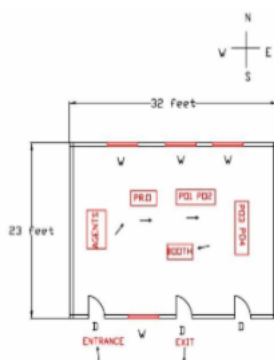

নিৰ্বাচক পঞ্জীয়ন বিষয়াৰ স্বাক্ষৰ

Nazri Naksha

Google Map View

Polling Station Building Front View

ভোটগ্ৰহন কেন্দ্ৰৰ সন্মুখৰ দৃশ্য

Cad View

Key MAP View

1 নাম : হজৰত আলী পিতাৰ নাম: জাচম উদ্দিন ঘৰ নং : 1 বয়স : 69 লিঙ্গ : পুৰুষ	CNF1194576 ফটো উপলব্ধ	2 নাম : আক্কাচ আলী পিতাৰ নাম: মৃত জসিম উদ্দিন ঘৰ নং : 1 বয়স : 67 লিঙ্গ : পুৰুষ	CNF1194601 ফটো উপলব্ধ	3 নাম : হাৰেজ আলী পিতাৰ নাম: জাচিমদ্দিন ঘৰ নং : 1 বয়স : 65 লিঙ্গ : পুৰুষ	CNF1194623 ফটো উপলব্ধ
4 নাম : বমজান আলী পিতাৰ নাম: জাচমদ্দিন ঘৰ নং : 1 বয়স : 62 লিঙ্গ : পুৰুষ	CNF1194645 ফটো উপলব্ধ	5 নাম : ছকিনা খাতুন স্বামীৰ নাম: আক্কাচ আলী ঘৰ নং : 1 বয়স : 62 লিঙ্গ : মহিলা	CNF1194612 ফটো উপলব্ধ	6 নাম : বেজিয়া খাতুন স্বামীৰ নাম: হজৰত আলী ঘৰ নং : 1 বয়স : 61 লিঙ্গ : মহিলা	CNF1194587 ফটো উপলব্ধ
7 নাম : ছাইদুৰ বহমান পিতাৰ নাম: মৃত জোছিম উদ্দিন ঘৰ নং : 1 বয়স : 59 লিঙ্গ : পুৰুষ	CNF1194667 ফটো উপলব্ধ	8 নাম : খজল উদ্দিন পিতাৰ নাম: আবুবাৰ্কাৰ ছিদ্দিক ঘৰ নং : 1 বয়স : 57 লিঙ্গ : পুৰুষ	CNF1194736 ফটো উপলব্ধ	9 নাম : সমৰ জান স্বামীৰ নাম: হাৰেজ আলী ঘৰ নং : 1 বয়স : 56 লিঙ্গ : মহিলা	CNF1194634 ফটো উপলব্ধ
10 নাম : খাইবন নেছা স্বামীৰ নাম: বমজান আলী ঘৰ নং : 1 বয়স : 56 লিঙ্গ : মহিলা	CNF1194656 ফটো উপলব্ধ	11 নাম : মুৰ্চিদা বেগম স্বামীৰ নাম: ছাইদুৰ বহমান ঘৰ নং : 1 বয়স : 53 লিঙ্গ : মহিলা	CNF1194678 ফটো উপলব্ধ	# 12 নাম : অম্বিয়া খাতুন স্বামীৰ নাম: হামেদ আলী ঘৰ নং : 1 বয়স : 33 লিঙ্গ : মহিলা	CNF0495804 ফটো উপলব্ধ
13 নাম : মুচপিন নেহাৰ স্বামীৰ নাম: খজল উদ্দিন ঘৰ নং : 1 বয়স : 50 লিঙ্গ : মহিলা	CNF1194747 ফটো উপলব্ধ	14 নাম : মফিদুল ইছলাম পিতাৰ নাম: হজৰত আলী ঘৰ নং : 1 বয়স : 43 লিঙ্গ : পুৰুষ	CNF1194598 ফটো উপলব্ধ	15 নাম : শহিদুল ইছলাম পিতাৰ নাম: আক্কাচ আলী ঘৰ নং : 1 বয়স : 40 লিঙ্গ : পুৰুষ	CNF1194769 ফটো উপলব্ধ
16 নাম : আচমিনা ফাৰুকী স্বামীৰ নাম: মফিদুল ইছলাম ঘৰ নং : 1 বয়স : 40 লিঙ্গ : মহিলা	CNF1194758 ফটো উপলব্ধ	17 নাম : মফিদুল ইছলাম পিতাৰ নাম: হামেদ আলী ঘৰ নং : 1 বয়স : 34 লিঙ্গ : পুৰুষ	CNF0257691 ফটো উপলব্ধ	18 নাম : ছাদাম হুছেইন পিতাৰ নাম: আক্কাছ আলী ঘৰ নং : 1 বয়স : 33 লিঙ্গ : পুৰুষ	CNF1194770 ফটো উপলব্ধ
19 নাম : আচমা খাতুন পিতাৰ নাম: হজৰত আলী ঘৰ নং : 01 বয়স : 31 লিঙ্গ : মহিলা	CNF0187666 ফটো উপলব্ধ	20 নাম : হনফা খাতুন স্বামীৰ নাম: জাহাঙ্গিৰ আলম ঘৰ নং : 1 বয়স : 31 লিঙ্গ : মহিলা	CNF2019229 ফটো উপলব্ধ	21 নাম : মজন হক চৌধুৰী পিতাৰ নাম: খজল উদ্দিন ঘৰ নং : 1 বয়স : 30 লিঙ্গ : পুৰুষ	CNF0503540 ফটো উপলব্ধ
22 নাম : কামৰূণ নেহাৰ স্বামীৰ নাম: শহিদুল ইছলাম ঘৰ নং : 1 বয়স : 30 লিঙ্গ : মহিলা	CNF0011549 ফটো উপলব্ধ	23 নাম : তাছমিনা বেগম স্বামীৰ নাম: শ্বাজাহান আলম ঘৰ নং : 1 বয়স : 30 লিঙ্গ : মহিলা	CNF0564286 ফটো উপলব্ধ	24 নাম : ছাহা আলম পিতাৰ নাম: হাৰেজ আলী ঘৰ নং : 1 বয়স : 30 লিঙ্গ : পুৰুষ	CNF0570317 ফটো উপলব্ধ
25 নাম : মফিদা খাতুন পিতাৰ নাম: আশীদ উল্লাহ ঘৰ নং : 1 বয়স : 30 লিঙ্গ : মহিলা	CNF0577239 ফটো উপলব্ধ	26 নাম : বাছিদুল ইছলাম পিতাৰ নাম: বমজান আলী ঘৰ নং : 1 বয়স : 29 লিঙ্গ : পুৰুষ	CNF0496125 ফটো উপলব্ধ	27 নাম : মাজাহাৰুল ইছলাম পিতাৰ নাম: ছাইদুৰ বহমান ঘৰ নং : 1 বয়স : 28 লিঙ্গ : পুৰুষ	CNF0495929 ফটো উপলব্ধ
28 নাম : আজাহাৰুল ইছলাম পিতাৰ নাম: ছাইদুৰ বহমান ঘৰ নং : 1 বয়স : 26 লিঙ্গ : পুৰুষ	CNF0467340 ফটো উপলব্ধ	29 নাম : স্বামিমা আকতাৰা স্বামীৰ নাম: ছাদাম হুছেইন ঘৰ নং : 1 বয়স : 26 লিঙ্গ : মহিলা	CNF0496455 ফটো উপলব্ধ	30 নাম : ছাজিনা খাতুন স্বামীৰ নাম: মাজাহাৰুল ইছলাম ঘৰ নং : 1 বয়স : 26 লিঙ্গ : মহিলা	CNF4342671 ফটো উপলব্ধ