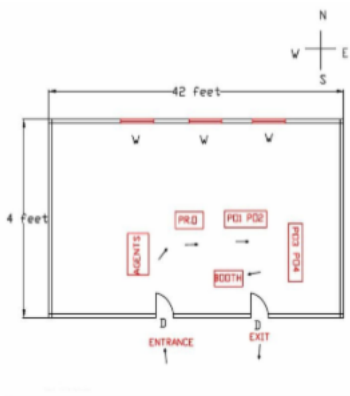

নিৰ্বাচক পঞ্জীয়ন বিষয়াৰ স্বাক্ষৰ

Nazri Naksha

Google Map View

Polling Station Building Front View

ভোটগ্ৰহন কেন্দ্ৰৰ সন্মুখৰ দৃশ্য

Cad View

Key MAP View

1 নাম : জয়তন নেছা স্বামীৰ নাম : আক্কাছ আলী ঘৰ নং : 5 বয়স : 85 লিঙ্গ : মহিলা	CNF1204564 ফটো উপলব্ধ	2 নাম : আলেক জান স্বামীৰ নাম : হেকমত আলী ঘৰ নং : 1 বয়স : 62 লিঙ্গ : মহিলা	CNF1204586 ফটো উপলব্ধ	3 নাম : মহেজ আলী পিতাৰ নাম : আক্কাছ আলী ঘৰ নং : 1 বয়স : 62 লিঙ্গ : পুৰুষ	CNF1204597 ফটো উপলব্ধ
4 নাম : ফজল পিতাৰ নাম : আক্কাছ ঘৰ নং : 1 বয়স : 59 লিঙ্গ : পুৰুষ	CNF1204611 ফটো উপলব্ধ	5 নাম : জমিলা খাতুন স্বামীৰ নাম : মহেজ আলী ঘৰ নং : 1 বয়স : 56 লিঙ্গ : মহিলা	CNF1125574 ফটো উপলব্ধ	6 নাম : আয়ীয়া স্বামীৰ নাম : ফজল ঘৰ নং : 1 বয়স : 54 লিঙ্গ : মহিলা	CNF1204622 ফটো উপলব্ধ
7 নাম : জহিদুল ইছলাম পিতাৰ নাম : মহেজ আলী ঘৰ নং : 1 বয়স : 37 লিঙ্গ : পুৰুষ	CNF1204666 ফটো উপলব্ধ	8 নাম : দিলোবাৰ হুছেইন পিতাৰ নাম : হেকমত আলী ঘৰ নং : 1 বয়স : 36 লিঙ্গ : পুৰুষ	CNF1204677 ফটো উপলব্ধ	9 নাম : মিনাৰুল হক পিতাৰ নাম : হেকমত আলী ঘৰ নং : 1 বয়স : 33 লিঙ্গ : পুৰুষ	CNF1977306 ফটো উপলব্ধ
10 নাম : বাবুল ইছলাম পিতাৰ নাম : গিয়াস উদ্দিন ঘৰ নং : 1 বয়স : 31 লিঙ্গ : পুৰুষ	CNF0000596 ফটো উপলব্ধ	11 নাম : আনাৰুল হক পিতাৰ নাম : ফজল হক ঘৰ নং : 1 বয়স : 31 লিঙ্গ : পুৰুষ	CNF1977157 ফটো উপলব্ধ	12 নাম : ফৰিদা খাতুন পিতাৰ নাম : মহেজ আলী ঘৰ নং : 1 বয়স : 31 লিঙ্গ : মহিলা	CNF0609032 ফটো উপলব্ধ
13 নাম : মমিনা খাতুন স্বামীৰ নাম : মিনাৰুল ইছলাম ঘৰ নং : 1 বয়স : 31 লিঙ্গ : মহিলা	CNF1977500 ফটো উপলব্ধ	14 নাম : চুলতানা বেগম স্বামীৰ নাম : আনাৰুল হক ঘৰ নং : 01 বয়স : 29 লিঙ্গ : মহিলা	CNF0365841 ফটো উপলব্ধ	15 নাম : আজিজুল হক পিতাৰ নাম : হেকমত আলী ঘৰ নং : 1 বয়স : 29 লিঙ্গ : পুৰুষ	CNF0608752 ফটো উপলব্ধ
16 নাম : ছৰিফা খাতুন পিতাৰ নাম : মহেজ আলী ঘৰ নং : 1 বয়স : 29 লিঙ্গ : মহিলা	CNF0608851 ফটো উপলব্ধ	17 নাম : জৰিনা খাতুন স্বামীৰ নাম : খালিলুৰ বহমান ঘৰ নং : 1 বয়স : 28 লিঙ্গ : মহিলা	CNF0152512 ফটো উপলব্ধ	18 নাম : জাহিৰুল ইছলাম পিতাৰ নাম : মহেজ আলী ঘৰ নং : 01 বয়স : 27 লিঙ্গ : পুৰুষ	CNF0361931 ফটো উপলব্ধ
19 নাম : বমেনা খাতুন স্বামীৰ নাম : বাবুল ইছলাম ঘৰ নং : 1 বয়স : 27 লিঙ্গ : মহিলা	CNF0609107 ফটো উপলব্ধ	20 নাম : ফৰিদুল ইছলাম পিতাৰ নাম : মহেজ আলী ঘৰ নং : 1 বয়স : 25 লিঙ্গ : পুৰুষ	CNF0608919 ফটো উপলব্ধ	21 নাম : বমিছা খাতুন স্বামীৰ নাম : জাহিৰুল ইছলাম ঘৰ নং : 1 বয়স : 24 লিঙ্গ : মহিলা	CNF4436754 ফটো উপলব্ধ
22 নাম : বেজবিনা বেগম স্বামীৰ নাম : ফৰিদুল ইছলাম ঘৰ নং : 1 বয়স : 23 লিঙ্গ : মহিলা	CNF4436762 ফটো উপলব্ধ	23 নাম : বাহাৰুল ইছলাম পিতাৰ নাম : ফজল ঘৰ নং : 1 বয়স : 22 লিঙ্গ : পুৰুষ	CNF1146745 ফটো উপলব্ধ	24 নাম : মুছলিমা খাতুন স্বামীৰ নাম : আনাৰুল হক ঘৰ নং : 1 বয়স : 22 লিঙ্গ : মহিলা	FMU0134312 ফটো উপলব্ধ
25 নাম : আছমা খাতুন স্বামীৰ নাম : আজিজুল হক ঘৰ নং : 1 বয়স : 21 লিঙ্গ : মহিলা	CNF4472775 ফটো উপলব্ধ	26 নাম : মমতাজ বেগম স্বামীৰ নাম : বাহাৰুল ইছলাম ঘৰ নং : 1 বয়স : 21 লিঙ্গ : মহিলা	FMU0134304 ফটো উপলব্ধ	27 নাম : আশ্বাদুল ইছলাম পিতাৰ নাম : মহেজ আলী ঘৰ নং : 1 বয়স : 21 লিঙ্গ : পুৰুষ	FMU0291013 ফটো উপলব্ধ
28 নাম : হালিমিন স্বামীৰ নাম : আবেদ আলী ঘৰ নং : 2 বয়স : 78 লিঙ্গ : মহিলা	CNF1204702 ফটো উপলব্ধ	29 নাম : ছাইদুল ইছলাম পিতাৰ নাম : ইব্রাহিম আলী ঘৰ নং : 2 বয়স : 58 লিঙ্গ : পুৰুষ	CNF1204713 ফটো উপলব্ধ	30 নাম : বাহিমা খাতুন স্বামীৰ নাম : ইনুস আলী ঘৰ নং : 2 বয়স : 51 লিঙ্গ : মহিলা	CNF1204688 ফটো উপলব্ধ