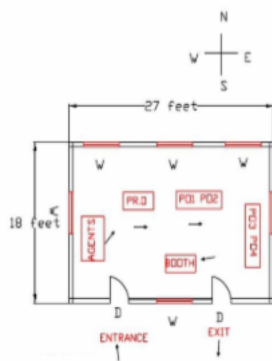

নিৰ্বাচক পঞ্জীয়ন বিষয়াৰ স্বাক্ষৰ

Nazri Naksha

Google Map View

Polling Station Building Front View

ভোটগ্ৰহন কেন্দ্ৰৰ সন্মুখৰ দৃশ্য

Cad View

Key MAP View

1 নাম : একিন আলী পিতাৰ নাম: সুৰুজ আলী ঘৰ নং : 1 বয়স : 65 লিঙ্গ : পুৰুষ	CNF1211149 ফটো উপলব্ধ	2 নাম : জহুৰা খাতুন স্বামীৰ নাম: মুস্তাজ আলী ঘৰ নং : 1 বয়স : 61 লিঙ্গ : মহিলা	CNF1211138 ফটো উপলব্ধ	3 নাম : খুদেজা খাতুন স্বামীৰ নাম: একিন আলী ঘৰ নং : 1 বয়স : 59 লিঙ্গ : মহিলা	CNF1211150 ফটো উপলব্ধ
4 নাম : খলিলুৰ বহমান পিতাৰ নাম: মুস্তাজ আলী ঘৰ নং : 1 বয়স : 43 লিঙ্গ : পুৰুষ	CNF1211183 ফটো উপলব্ধ	5 নাম : মনোৱাৰা বেগম পিতাৰ নাম: মুস্তাজ আলী ঘৰ নং : 1 বয়স : 38 লিঙ্গ : মহিলা	CNF0335463 ফটো উপলব্ধ	6 নাম : ছলিম উদ্দিন পিতাৰ নাম: মুস্তাজ আলী ঘৰ নং : 1 বয়স : 38 লিঙ্গ : পুৰুষ	CNF1211207 ফটো উপলব্ধ
7 নাম : নাৰিফুল বেগম স্বামীৰ নাম: ছলিম উদ্দিন ঘৰ নং : 1 বয়স : 35 লিঙ্গ : মহিলা	CNF0326181 ফটো উপলব্ধ	8 নাম : গোলাপ হুছেইন পিতাৰ নাম: একিন আলী ঘৰ নং : 1 বয়স : 33 লিঙ্গ : পুৰুষ	CNF0011768 ফটো উপলব্ধ	# 9 নাম : আইনুদ্দিন পিতাৰ নাম: মুস্তাজ আলী ঘৰ নং : 1 বয়স : 32 লিঙ্গ : পুৰুষ	CNF0151381 ফটো উপলব্ধ
10 নাম : আহিয়া খাতুন স্বামীৰ নাম: গোলাপ হুছেইন ঘৰ নং : 1 বয়স : 31 লিঙ্গ : মহিলা	CNF0477141 ফটো উপলব্ধ	11 নাম : মমিনা বেগম স্বামীৰ নাম: ইকৰামুল হক ঘৰ নং : 1 বয়স : 31 লিঙ্গ : মহিলা	CNF4391744 ফটো উপলব্ধ	12 নাম : হাফিজা খাতুন পিতাৰ নাম: একিন আলী ঘৰ নং : 1 বয়স : 29 লিঙ্গ : মহিলা	CNF0480459 ফটো উপলব্ধ
13 নাম : জৰিনা খাতুন স্বামীৰ নাম: খলিলুৰ বহমান ঘৰ নং : 1 বয়স : 28 লিঙ্গ : মহিলা	CNF0326264 ফটো উপলব্ধ	14 নাম : ইক্ৰামুল হক পিতাৰ নাম: একিন আলী ঘৰ নং : 1 বয়স : 28 লিঙ্গ : পুৰুষ	CNF0483917 ফটো উপলব্ধ	15 নাম : ছফিকুল ইছলাম পিতাৰ নাম: একিন আলী ঘৰ নং : 1 বয়স : 27 লিঙ্গ : পুৰুষ	CNF0483479 ফটো উপলব্ধ
# 16 নাম : নাছৰিন আকতাৰ স্বামীৰ নাম: আইনুদ্দিন ঘৰ নং : 1 বয়স : 26 লিঙ্গ : মহিলা	CNF1235522 ফটো উপলব্ধ	17 নাম : ছাইফুল ইছলাম পিতাৰ নাম: মুস্তাজ আলী ঘৰ নং : 1 বয়স : 25 লিঙ্গ : পুৰুষ	CNF0585828 ফটো উপলব্ধ	18 নাম : মমতাজ বেগম স্বামীৰ নাম: ছাইফুল ইছলাম ঘৰ নং : 1 বয়স : 22 লিঙ্গ : মহিলা	CNF1235829 ফটো উপলব্ধ
19 নাম : বিজওয়ানা বেগম স্বামীৰ নাম: ছফিকুল ইছলাম ঘৰ নং : 1 বয়স : 22 লিঙ্গ : মহিলা	CNF1245125 ফটো উপলব্ধ	20 নাম : ফজৰ আলী পিতাৰ নাম: সুৰুজ আলী ঘৰ নং : 2 বয়স : 80 লিঙ্গ : পুৰুষ	CNF1211218 ফটো উপলব্ধ	21 নাম : ছফিয়া খাতুন স্বামীৰ নাম: ফজৰ আলী ঘৰ নং : 2 বয়স : 74 লিঙ্গ : মহিলা	CNF1211229 ফটো উপলব্ধ
22 নাম : সমন্ত বান স্বামীৰ নাম: ফজৰ আলী ঘৰ নং : 2 বয়স : 67 লিঙ্গ : মহিলা	CNF0605253 ফটো উপলব্ধ	# 23 নাম : আবুল হাসিম পিতাৰ নাম: ফজৰ আলী ঘৰ নং : 2 বয়স : 55 লিঙ্গ : পুৰুষ	CNF1211241 ফটো উপলব্ধ	24 নাম : আবুল হুছেইন পিতাৰ নাম: ফজৰ আলী ঘৰ নং : 2 বয়স : 52 লিঙ্গ : পুৰুষ	CNF1211263 ফটো উপলব্ধ
S 25 নাম : নবি হুছেইন পিতাৰ নাম: ফজৰ আলী ঘৰ নং : 2 বয়স : 50 লিঙ্গ : পুৰুষ	CNF1211285 ফটো উপলব্ধ	26 নাম : আছিয়া খাতুন স্বামীৰ নাম: আবুল হাসিম ঘৰ নং : 2 বয়স : 49 লিঙ্গ : মহিলা	CNF1211252 ফটো উপলব্ধ	27 নাম : আলী হুছেইন পিতাৰ নাম: ফজৰ আলী ঘৰ নং : 2 বয়স : 48 লিঙ্গ : পুৰুষ	CNF1211296 ফটো উপলব্ধ
28 নাম : ফিৰোজা খাতুন স্বামীৰ নাম: আবুল হুছেইন ঘৰ নং : 2 বয়স : 48 লিঙ্গ : মহিলা	CNF1211274 ফটো উপলব্ধ	29 নাম : ফজিলা খাতুন স্বামীৰ নাম: নবি হুছেইন ঘৰ নং : 2 বয়স : 41 লিঙ্গ : মহিলা	CNF1211309 ফটো উপলব্ধ	30 নাম : আব্দুল মতিন পিতাৰ নাম: ফজৰ আলী ঘৰ নং : 2 বয়স : 41 লিঙ্গ : পুৰুষ	CNF0336685 ফটো উপলব্ধ