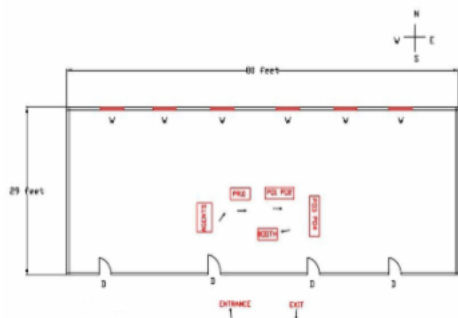

নিৰ্বাচক পঞ্জীয়ন বিষয়াৰ স্বাক্ষৰ

Nazri Naksha

Google Map View

Polling Station Building Front View

ভোটগ্ৰহন কেন্দ্ৰৰ সন্মুখৰ দৃশ্য

Cad View

Key MAP View

1 নাম : হিফজুৰ ৰহমান পিতাৰ নাম: আব্দুল কুদ্দুছ ঘৰ নং : ১ বয়স : 56 লিঙ্গ : পুৰুষ	HLF6234577 ফটো উপলব্ধ	2 নাম : শাফিয়া স্বামীৰ নাম: মজিবুৰ ঘৰ নং : ১ বয়স : 48 লিঙ্গ : মহিলা	HLF6234599 ফটো উপলব্ধ	3 নাম : বেহেনা আফতাৰা বেগম স্বামীৰ নাম: হিফজুৰ ৰহমান ঘৰ নং : ১ বয়স : 48 লিঙ্গ : মহিলা	HLF6234588 ফটো উপলব্ধ
4 নাম : ছোলেমা খাতুন স্বামীৰ নাম: আজিবুৰ ৰহমান ঘৰ নং : ১ বয়স : 48 লিঙ্গ : মহিলা	HLF6234613 ফটো উপলব্ধ	5 নাম : আজিবুৰ ৰহমান পিতাৰ নাম: আব্দুল কুদ্দুস ঘৰ নং : ১ বয়স : 47 লিঙ্গ : পুৰুষ	HLF6234602 ফটো উপলব্ধ	6 নাম : মঃ মজিবুৰ ৰহমান পিতাৰ নাম: আব্দুল কুদ্দুস ঘৰ নং : ১ বয়স : 41 লিঙ্গ : পুৰুষ	HLF6234624 ফটো উপলব্ধ
7 নাম : জুলফিকাৰ আলী পিতাৰ নাম: আঃ কুদ্দুছ ঘৰ নং : ১ বয়স : 34 লিঙ্গ : পুৰুষ	HLF6234635 ফটো উপলব্ধ	8 নাম : বদৰ উদ্দিন পিতাৰ নাম: মজিবুৰ ৰহমান ঘৰ নং : ১ বয়স : 27 লিঙ্গ : পুৰুষ	HLF0700575 ফটো উপলব্ধ	9 নাম : ছমিৰ উদ্দিন পিতাৰ নাম: আজিবুৰ ৰহমান ঘৰ নং : ১ বয়স : 27 লিঙ্গ : পুৰুষ	HLF0700773 ফটো উপলব্ধ
10 নাম : ৰবিনা খাতুন পিতাৰ নাম: মজিবুৰ ৰহমান ঘৰ নং : ১ বয়স : 26 লিঙ্গ : মহিলা	HLF0700542 ফটো উপলব্ধ	11 নাম : মুশাৰফ আলম পিতাৰ নাম: হিফজুৰ ৰহমান ঘৰ নং : 01 বয়স : 23 লিঙ্গ : পুৰুষ	HLF1226570 ফটো উপলব্ধ	12 নাম : ৰাকিবুল হুছেইন পিতাৰ নাম: মজিবুৰ ৰহমান ঘৰ নং : 01 বয়স : 23 লিঙ্গ : পুৰুষ	HLF1226810 ফটো উপলব্ধ
13 নাম : ছালমা বেগম স্বামীৰ নাম: ছমিৰ উদ্দিন ঘৰ নং : 1 বয়স : 23 লিঙ্গ : মহিলা	HLF3006111 ফটো উপলব্ধ	14 নাম : আঃবেজাক পিতাৰ নাম: আঃমন্মান ঘৰ নং : ২ বয়স : 71 লিঙ্গ : পুৰুষ	HLF6234668 ফটো উপলব্ধ	15 নাম : আফিয়া স্বামীৰ নাম: আঃবেজাক ঘৰ নং : ২ বয়স : 60 লিঙ্গ : মহিলা	HLF6234679 ফটো উপলব্ধ
16 নাম : জৰিনা খাতুন স্বামীৰ নাম: আতীবুৰ ৰহমান ঘৰ নং : ২ বয়স : 41 লিঙ্গ : মহিলা	HLF6234691 ফটো উপলব্ধ	17 নাম : মতিবুৰ ৰহমান পিতাৰ নাম: আ বেজাক ঘৰ নং : ২ বয়স : 41 লিঙ্গ : পুৰুষ	HLF6234704 ফটো উপলব্ধ	18 নাম : ইজাজুল হক পিতাৰ নাম: আব্দুল বেজাক ঘৰ নং : ২ বয়স : 40 লিঙ্গ : পুৰুষ	HLF6234715 ফটো উপলব্ধ
19 নাম : মবিয়া খাতুন স্বামীৰ নাম: ইজাজুল হক ঘৰ নং : ২ বয়স : 37 লিঙ্গ : মহিলা	HLF6234726 ফটো উপলব্ধ	# 20 নাম : তৈবুৰ ৰহমান পিতাৰ নাম: আব্দুল বেজাক ঘৰ নং : ২ বয়স : 36 লিঙ্গ : পুৰুষ	HLF6234737 ফটো উপলব্ধ	21 নাম : নাজমা বেগম স্বামীৰ নাম: মতিবুৰ ৰহমান ঘৰ নং : ২ বয়স : 35 লিঙ্গ : মহিলা	HLF6234748 ফটো উপলব্ধ
22 নাম : আব্বাছ আলী পিতাৰ নাম: আব্দুৰ বেজাক ঘৰ নং : ২ বয়স : 34 লিঙ্গ : পুৰুষ	HLF6234657 ফটো উপলব্ধ	23 নাম : আছমিনা খাতুন স্বামীৰ নাম: তৈবুৰ ৰহমান ঘৰ নং : ২ বয়স : 32 লিঙ্গ : মহিলা	HLF6234646 ফটো উপলব্ধ	24 নাম : ছাবিনা খাতুন স্বামীৰ নাম: আব্বাছ আলী ঘৰ নং : ২ বয়স : 28 লিঙ্গ : মহিলা	HLF0214098 ফটো উপলব্ধ
25 নাম : আব্দুল মুতালিব পিতাৰ নাম: আব্দুল মন্মান ঘৰ নং : ৩ বয়স : 65 লিঙ্গ : পুৰুষ	HLF6234759 ফটো উপলব্ধ	26 নাম : মুস্তাফা আলম পিতাৰ নাম: আব্দুল মুতালিব ঘৰ নং : ৩ বয়স : 42 লিঙ্গ : পুৰুষ	HLF6234771 ফটো উপলব্ধ	# 27 নাম : আব্দুল হান্নান পিতাৰ নাম: আব্দুল মুতালিব ঘৰ নং : 3 বয়স : 34 লিঙ্গ : পুৰুষ	HLF6234782 ফটো উপলব্ধ
28 নাম : হুছনাৰা খাতুন স্বামীৰ নাম: মুস্তাফা আলম ঘৰ নং : ৩ বয়স : 31 লিঙ্গ : মহিলা	HLF0014894 ফটো উপলব্ধ	29 নাম : আব্দুছ ছাভুৰ পিতাৰ নাম: আব্দুল মুতালিব ঘৰ নং : ৩ বয়স : 30 লিঙ্গ : পুৰুষ	HLF0014895 ফটো উপলব্ধ	30 নাম : নাজবিন ফাৰুকি পিতাৰ নাম: আব্দুল মুতালিব ঘৰ নং : ৩ বয়স : 29 লিঙ্গ : মহিলা	HLF0701128 ফটো উপলব্ধ