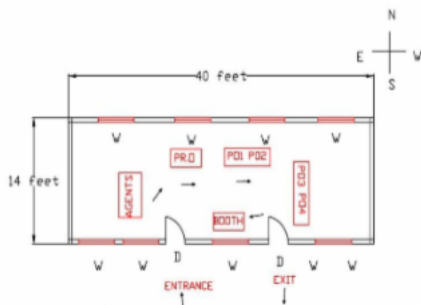

নিৰ্বাচক পঞ্জীয়ন বিষয়াৰ স্বাক্ষৰ

Nazri Naksha

Google Map View

Polling Station Building Front View

ভোটগ্ৰহন কেন্দ্ৰৰ সন্মুখৰ দৃশ্য

Cad View

Key MAP View

1 নাম : আঃ বাৰেক পিতাৰ নাম: ইদ্রিছ আলী ঘৰ নং : 2 বয়স : 68 লিঙ্গ : পুৰুষ	CNF1304569 ফটো উপলব্ধ	2 নাম : ছুফিয়া খাতুন স্বামীৰ নাম: আ বাৰেক ঘৰ নং : 2 বয়স : 63 লিঙ্গ : মহিলা	CNF1304570 ফটো উপলব্ধ	3 নাম : দুলাল হুছেন পিতাৰ নাম: আঃবাৰেক ঘৰ নং : 2 বয়স : 40 লিঙ্গ : পুৰুষ	CNF1304581 ফটো উপলব্ধ
4 নাম : উম্মো ছালমা স্বামীৰ নাম: দুলাল হুছেইন ঘৰ নং : 2 বয়স : 29 লিঙ্গ : মহিলা	CNF0238949 ফটো উপলব্ধ	5 নাম : আব্দুল হামিদ পিতাৰ নাম: ইদ্রিছ আলী ঘৰ নং : 9 বয়স : 66 লিঙ্গ : পুৰুষ	CNF1304592 ফটো উপলব্ধ	6 নাম : আবু বাক্কাব পিতাৰ নাম: মৃত ইদ্রিছ আলী ঘৰ নং : 9 বয়স : 63 লিঙ্গ : পুৰুষ	CNF1304616 ফটো উপলব্ধ
7 নাম : আছিয়া বেগম স্বামীৰ নাম: আব্দুল হামিদ ঘৰ নং : 9 বয়স : 58 লিঙ্গ : মহিলা	CNF1304605 ফটো উপলব্ধ	8 নাম : আঃ হেকিম পিতাৰ নাম: ইদ্রিছ আলী ঘৰ নং : 9 বয়স : 58 লিঙ্গ : পুৰুষ	CNF1304638 ফটো উপলব্ধ	9 নাম : মেহেনাচ বেগম স্বামীৰ নাম: আবু বাক্কাব ঘৰ নং : 9 বয়স : 44 লিঙ্গ : মহিলা	CNF1304627 ফটো উপলব্ধ
10 নাম : আফ্ৰোজা বেগম স্বামীৰ নাম: আঃ হেকিম ঘৰ নং : 9 বয়স : 41 লিঙ্গ : মহিলা	CNF1304649 ফটো উপলব্ধ	11 নাম : জহিৰুল ইছলাম পিতাৰ নাম: আব্দুল হামিদ ঘৰ নং : 9 বয়স : 29 লিঙ্গ : পুৰুষ	CNF0090878 ফটো উপলব্ধ	12 নাম : জেছিয়া এছমিন স্বামীৰ নাম: জহিৰুল ইছলাম ঘৰ নং : 3 বয়স : 25 লিঙ্গ : মহিলা	CNF0362574 ফটো উপলব্ধ
13 নাম : বাহাৰুল ইছলাম পিতাৰ নাম: আব্দুল হামিদ ঘৰ নং : 3 বয়স : 23 লিঙ্গ : পুৰুষ	CNF4380374 ফটো উপলব্ধ	14 নাম : মেহদি আলম পিতাৰ নাম: আবু বাক্কাব ঘৰ নং : 3 বয়স : 20 লিঙ্গ : পুৰুষ	FMU0158857 ফটো উপলব্ধ	15 নাম : হামিদা বেগম পিতাৰ নাম: আব্দুল মজিদ ঘৰ নং : 8 বয়স : 60 লিঙ্গ : মহিলা	CNF1304672 ফটো উপলব্ধ
16 নাম : নবী হুচেন পিতাৰ নাম: হাজী আঃ মজিদ ঘৰ নং : 08 বয়স : 32 লিঙ্গ : পুৰুষ	CNF1991113 ফটো উপলব্ধ	17 নাম : আব্দুল বহমান পিতাৰ নাম: আব্দুল মজিদ ঘৰ নং : 5 বয়স : 64 লিঙ্গ : পুৰুষ	CNF1304683 ফটো উপলব্ধ	18 নাম : শ্বহিদা খাতুন স্বামীৰ নাম: আব্দুল বহমান ঘৰ নং : 5 বয়স : 53 লিঙ্গ : মহিলা	CNF1304694 ফটো উপলব্ধ
19 নাম : খাইৰুল ইছলাম পিতাৰ নাম: আব্দুল বহমান ঘৰ নং : 5 বয়স : 39 লিঙ্গ : পুৰুষ	CNF1304718 ফটো উপলব্ধ	20 নাম : মোশ্বাৰফ হুছেইন পিতাৰ নাম: আব্দুল বহমান ঘৰ নং : 5 বয়স : 37 লিঙ্গ : পুৰুষ	CNF1304707 ফটো উপলব্ধ	21 নাম : ওমৰ ফাৰুক পিতাৰ নাম: আব্দুল বহমান ঘৰ নং : 5 বয়স : 33 লিঙ্গ : পুৰুষ	CNF0285098 ফটো উপলব্ধ
22 নাম : ৰচুমা বেগম স্বামীৰ নাম: খাইৰুল ইছলাম ঘৰ নং : 5 বয়স : 30 লিঙ্গ : মহিলা	CNF0285056 ফটো উপলব্ধ	23 নাম : খালেদা বেগম স্বামীৰ নাম: মোশ্বাৰফ হুছেইন ঘৰ নং : 5 বয়স : 24 লিঙ্গ : মহিলা	CNF1228907 ফটো উপলব্ধ	24 নাম : ছাবিকুন নেহাৰ স্বামীৰ নাম: ওমৰ ফাৰুক ঘৰ নং : 5 বয়স : 23 লিঙ্গ : মহিলা	CNF1228964 ফটো উপলব্ধ
25 নাম : মুস্তাকুল ইছলাম পিতাৰ নাম: আব্দুল বহমান ঘৰ নং : 5 বয়স : 22 লিঙ্গ : পুৰুষ	FMU0216333 ফটো উপলব্ধ	26 নাম : মোকাৰম হুছেইন পিতাৰ নাম: জবেদ আলী ঘৰ নং : 12 বয়স : 84 লিঙ্গ : পুৰুষ	CNF1304730 ফটো উপলব্ধ	27 নাম : ফাতেমা বেগম স্বামীৰ নাম: মোকাৰম হুছেইন ঘৰ নং : 12 বয়স : 75 লিঙ্গ : মহিলা	CNF1312498 ফটো উপলব্ধ
28 নাম : ফজলুল কৰিম পিতাৰ নাম: মোকাৰম হুছেইন ঘৰ নং : 12 বয়স : 47 লিঙ্গ : পুৰুষ	CNF1304741 ফটো উপলব্ধ	29 নাম : খাইৰুল ইছলাম পিতাৰ নাম: মোকাৰম হুছেইন ঘৰ নং : 12 বয়স : 43 লিঙ্গ : পুৰুষ	CNF1304752 ফটো উপলব্ধ	30 নাম : আনোৱাৰা বেগম পিতাৰ নাম: মোকাৰম হুছেইন ঘৰ নং : 12 বয়স : 41 লিঙ্গ : মহিলা	CNF1304763 ফটো উপলব্ধ