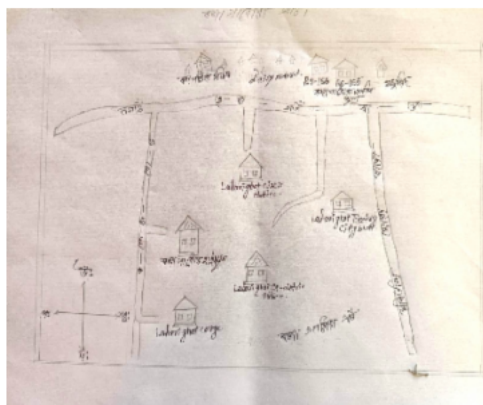

Nazri Naksha