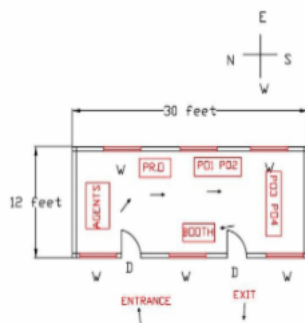

নিৰ্বাচক পঞ্জীয়ন বিষয়াৰ স্বাক্ষৰ

Nazri Naksha

Google Map View

Polling Station Building Front View

ভোটগ্ৰহন কেন্দ্ৰৰ সন্মুখৰ দৃশ্য

Cad View

Key MAP View

1 নাম : হৰমুজ আলী পিতাৰ নাম: ইছমত আলী ঘৰ নং : ৮৭ বয়স : 94 লিঙ্গ : পুৰুষ	CNF1309439 ফটো উপলব্ধ	2 নাম : ছহিলা খাতুন স্বামীৰ নাম: হৰমুজ আলী ঘৰ নং : ৮৭ বয়স : 74 লিঙ্গ : মহিলা	CNF1309440 ফটো উপলব্ধ	3 নাম : ছিৰাজুল ইছলাম পিতাৰ নাম: হৰমুজ আলী ঘৰ নং : ৮৭ বয়স : 49 লিঙ্গ : পুৰুষ	CNF1309451 ফটো উপলব্ধ
4 নাম : মনোৱাৰা বেগম স্বামীৰ নাম: ছিৰাজুল ইছলাম ঘৰ নং : ৮৭ বয়স : 46 লিঙ্গ : মহিলা	CNF1309462 ফটো উপলব্ধ	5 নাম : হাইবুৰ ইছলাম পিতাৰ নাম: হৰমুজ আলী ঘৰ নং : ৮৭ বয়স : 43 লিঙ্গ : পুৰুষ	CNF1309473 ফটো উপলব্ধ	6 নাম : নাজিমা খাতুন স্বামীৰ নাম: হাইবুৰ ইছলাম ঘৰ নং : ৮৭ বয়স : 41 লিঙ্গ : মহিলা	CNF1309484 ফটো উপলব্ধ
7 নাম : খাইবুল ইছলাম পিতাৰ নাম: হৰমুজ আলী ঘৰ নং : ৮৭ বয়স : 41 লিঙ্গ : পুৰুষ	CNF1309495 ফটো উপলব্ধ	8 নাম : চুলতান আহমেদ পিতাৰ নাম: হৰমুজ আলী ঘৰ নং : ৮৭ বয়স : 36 লিঙ্গ : পুৰুষ	CNF1309519 ফটো উপলব্ধ	9 নাম : পাৰবিনা খাতুন স্বামীৰ নাম: চুলতান আহমেদ ঘৰ নং : ৮৭ বয়স : 34 লিঙ্গ : মহিলা	CNF1309531 ফটো উপলব্ধ
# 10 নাম : আমজত আলী পিতাৰ নাম: হৰমুজ আলী ঘৰ নং : ৮৭ বয়স : 29 লিঙ্গ : পুৰুষ	CNF0372987 ফটো উপলব্ধ	11 নাম : আৰিফা বেগম স্বামীৰ নাম: আমজত আলী ঘৰ নং : 87 বয়স : 26 লিঙ্গ : মহিলা	CNF0426742 ফটো উপলব্ধ	12 নাম : আজিবুল ইছলাম পিতাৰ নাম: হাইবুল ইছলাম ঘৰ নং : 87 বয়স : 20 লিঙ্গ : পুৰুষ	FMU0251058 ফটো উপলব্ধ
13 নাম : নুৰ জামাল পিতাৰ নাম: আবেদ আলী ঘৰ নং : ৮৮ বয়স : 64 লিঙ্গ : পুৰুষ	CNF1309575 ফটো উপলব্ধ	14 নাম : সুৰজ্জামাল পিতাৰ নাম: আবেদ আলী ঘৰ নং : ৮৮ বয়স : 62 লিঙ্গ : পুৰুষ	CNF1309597 ফটো উপলব্ধ	15 নাম : নুৰজাহান বেগম স্বামীৰ নাম: নুৰ জামাল ঘৰ নং : ৮৮ বয়স : 57 লিঙ্গ : মহিলা	CNF1309586 ফটো উপলব্ধ
16 নাম : বাছিদা বেগম স্বামীৰ নাম: সুৰজ্জামাল ঘৰ নং : ৮৮ বয়স : 55 লিঙ্গ : মহিলা	CNF1309600 ফটো উপলব্ধ	17 নাম : মজিবুৰ ৰহমান পিতাৰ নাম: আব্দুল মতলেব ঘৰ নং : ৮৮ বয়স : 46 লিঙ্গ : পুৰুষ	CNF1309611 ফটো উপলব্ধ	18 নাম : ছহুৰা খাতুন স্বামীৰ নাম: মজিবুৰ ৰহমান ঘৰ নং : ৮৮ বয়স : 44 লিঙ্গ : মহিলা	CNF1309622 ফটো উপলব্ধ
#2 19 নাম : নুৰন নেহাৰ স্বামীৰ নাম: আশিকুল ইছলাম ঘৰ নং : ৮৮ বয়স : 37 লিঙ্গ : মহিলা	CNF1991282 ফটো উপলব্ধ	20 নাম : খাইবুল ইছলাম পিতাৰ নাম: নুৰ জামাল ঘৰ নং : ৮৮ বয়স : 31 লিঙ্গ : পুৰুষ	CNF0172270 ফটো উপলব্ধ	21 নাম : আশিকুল ইছলাম পিতাৰ নাম: নুৰ জামাল ঘৰ নং : ৮৮ বয়স : 31 লিঙ্গ : পুৰুষ	CNF1312078 ফটো উপলব্ধ
22 নাম : আৰফান আলী পিতাৰ নাম: সুৰজ্জামাল ঘৰ নং : ৮৮ বয়স : 30 লিঙ্গ : পুৰুষ	CNF0145995 ফটো উপলব্ধ	23 নাম : ছাইদুল ইছলাম পিতাৰ নাম: নুৰ জামাল ঘৰ নং : ৮৮ বয়স : 28 লিঙ্গ : পুৰুষ	CNF0178814 ফটো উপলব্ধ	24 নাম : তছলিমা বেগম স্বামীৰ নাম: ছাইদুল ইছলাম ঘৰ নং : ৮৮ বয়স : 27 লিঙ্গ : মহিলা	CNF0339390 ফটো উপলব্ধ
# 25 নাম : ফাতেমা খাতুন স্বামীৰ নাম: আৰফান আলী ঘৰ নং : 88 বয়স : 25 লিঙ্গ : মহিলা	CNF0426676 ফটো উপলব্ধ	26 নাম : হাফিজা খাতুন পিতাৰ নাম: নুৰ জামাল ঘৰ নং : 88 বয়স : 25 লিঙ্গ : মহিলা	CNF4380598 ফটো উপলব্ধ	27 নাম : মমতাজ বেগম স্বামীৰ নাম: খাইবুল ইছলাম ঘৰ নং : 88 বয়স : 24 লিঙ্গ : মহিলা	CNF4380606 ফটো উপলব্ধ
28 নাম : মুকছিদুল ইছলাম পিতাৰ নাম: মজিবুৰ ৰহমান ঘৰ নং : 88 বয়স : 23 লিঙ্গ : পুৰুষ	CNF4380366 ফটো উপলব্ধ	29 নাম : গোলাপ হুছেইন পিতাৰ নাম: নুৰ জামাল ঘৰ নং : 88 বয়স : 23 লিঙ্গ : পুৰুষ	CNF4380580 ফটো উপলব্ধ	30 নাম : শ্বৰিফুল ইছলাম পিতাৰ নাম: মজিবুৰ ৰহমান ঘৰ নং : 88 বয়স : 22 লিঙ্গ : পুৰুষ	CNF1138627 ফটো উপলব্ধ