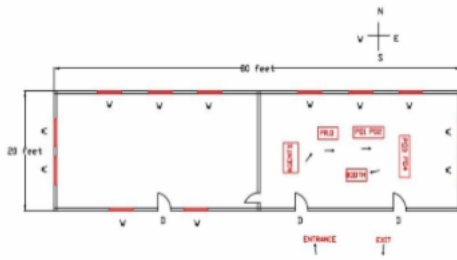

নিৰ্বাচক পঞ্জীয়ন বিষয়াৰ স্বাক্ষৰ

Nazri Naksha

Google Map View

Polling Station Building Front View

ভোটগ্ৰহন কেন্দ্ৰৰ সন্মুখৰ দৃশ্য

Cad View

Key MAP View

1 নাম : ফকৰ উদ্দিন পিতাৰ নাম: নছৰ উদ্দিন ঘৰ নং : 1 বয়স : 50 লিঙ্গ : পুৰুষ	CNF1324567 ফটো উপলব্ধ	2 নাম : জোচনাৰা বেগম স্বামীৰ নাম: ফকৰ উদ্দিন ঘৰ নং : 1 বয়স : 30 লিঙ্গ : মহিলা	CNF0000927 ফটো উপলব্ধ	3 নাম : আজহাৰুল ইছলাম পিতাৰ নাম: ফকৰ উদ্দিন ঘৰ নং : 01 বয়স : 24 লিঙ্গ : পুৰুষ	CNF0605949 ফটো উপলব্ধ
4 নাম : আশাদুল ইছলাম পিতাৰ নাম: ফকৰ উদ্দিন ঘৰ নং : 1 বয়স : 19 লিঙ্গ : পুৰুষ	FMU0193664 ফটো উপলব্ধ	5 নাম : ফজ্জিবান স্বামীৰ নাম: নছৰ উদ্দিন ঘৰ নং : 2 বয়স : 65 লিঙ্গ : মহিলা	CNF1324603 ফটো উপলব্ধ	6 নাম : জমীৰ উদ্দিন পিতাৰ নাম: বহিম উদ্দিন ঘৰ নং : 2 বয়স : 43 লিঙ্গ : পুৰুষ	CNF1324614 ফটো উপলব্ধ
7 নাম : খজল উদ্দিন পিতাৰ নাম: নছৰ উদ্দিন ঘৰ নং : 2 বয়স : 43 লিঙ্গ : পুৰুষ	CNF1324589 ফটো উপলব্ধ	8 নাম : শূৰিফা খাতুন স্বামীৰ নাম: খজল উদ্দিন ঘৰ নং : 2 বয়স : 42 লিঙ্গ : মহিলা	CNF1324590 ফটো উপলব্ধ	9 নাম : নজিফা বেগম স্বামীৰ নাম: জমীৰ উদ্দিন ঘৰ নং : 2 বয়স : 36 লিঙ্গ : মহিলা	CNF1992570 ফটো উপলব্ধ
10 নাম : বেবিনা খাতুন পিতাৰ নাম: খজল উদ্দিন ঘৰ নং : 2 বয়স : 25 লিঙ্গ : মহিলা	CNF0495531 ফটো উপলব্ধ	11 নাম : ইকবাল হুছেইন পিতাৰ নাম: খজল উদ্দিন ঘৰ নং : 2 বয়স : 20 লিঙ্গ : পুৰুষ	FMU0077214 ফটো উপলব্ধ	12 নাম : ইছব আলী পিতাৰ নাম: মাতাব আলী ঘৰ নং : 3 বয়স : 70 লিঙ্গ : পুৰুষ	CNF1324636 ফটো উপলব্ধ
13 নাম : জালাল উদ্দিন পিতাৰ নাম: মাতাব আলী ঘৰ নং : 3 বয়স : 53 লিঙ্গ : পুৰুষ	CNF1324647 ফটো উপলব্ধ	14 নাম : ইক্ৰামুল হক পিতাৰ নাম: ইছব আলী ঘৰ নং : 3 বয়স : 33 লিঙ্গ : পুৰুষ	CNF1324625 ফটো উপলব্ধ	15 নাম : ইজাহাৰুল ইছলাম পিতাৰ নাম: জালাল উদ্দিন ঘৰ নং : 03 বয়স : 25 লিঙ্গ : পুৰুষ	CNF0545319 ফটো উপলব্ধ
E 16 নাম : বাবিয়া খাতুন স্বামীৰ নাম: ছামছুদ্দিন ঘৰ নং : 8 বয়স : 63 লিঙ্গ : মহিলা	CNF1324669 ফটো উপলব্ধ	17 নাম : আঃ বাৰেক পিতাৰ নাম: চামছুদ্দিন ঘৰ নং : 8 বয়স : 41 লিঙ্গ : পুৰুষ	CNF1324658 ফটো উপলব্ধ	18 নাম : হাবনাৰুল বচিদ পিতাৰ নাম: ছামছুদ্দিন ঘৰ নং : 8 বয়স : 39 লিঙ্গ : পুৰুষ	CNF1324670 ফটো উপলব্ধ
# 19 নাম : আজিজুল হক পিতাৰ নাম: ছামছুদ্দিন ঘৰ নং : 8 বয়স : 34 লিঙ্গ : পুৰুষ	CNF1324681 ফটো উপলব্ধ	20 নাম : নাচিৰা বেগম স্বামীৰ নাম: আব্দুল বাৰেক ঘৰ নং : 8 বয়স : 30 লিঙ্গ : মহিলা	CNF0354050 ফটো উপলব্ধ	21 নাম : আক্তাৰা বেগম স্বামীৰ নাম: হাবনাৰুল বশিদ ঘৰ নং : 8 বয়স : 27 লিঙ্গ : মহিলা	CNF0365411 ফটো উপলব্ধ
# 22 নাম : আকলিমা বেগম স্বামীৰ নাম: আজিজুল হক ঘৰ নং : 04 বয়স : 25 লিঙ্গ : মহিলা	CNF4416046 ফটো উপলব্ধ	23 নাম : বহিমা খাতুন স্বামীৰ নাম: আঃ কাদিৰ ঘৰ নং : 5 বয়স : 55 লিঙ্গ : মহিলা	CNF1324705 ফটো উপলব্ধ	# 24 নাম : আইনুল হক পিতাৰ নাম: আব্দুল কাদিৰ ঘৰ নং : 5 বয়স : 31 লিঙ্গ : পুৰুষ	CNF0201343 ফটো উপলব্ধ
25 নাম : মাইনুল হক পিতাৰ নাম: আব্দুল কাদিৰ ঘৰ নং : 5 বয়স : 32 লিঙ্গ : পুৰুষ	CNF0499434 ফটো উপলব্ধ	26 নাম : মৰজিনা বেগম স্বামীৰ নাম: আইনুল হক ঘৰ নং : 05 বয়স : 24 লিঙ্গ : মহিলা	CNF0544049 ফটো উপলব্ধ	27 নাম : বুকীয়া খাতুন স্বামীৰ নাম: মাইনুল হক ঘৰ নং : 05 বয়স : 22 লিঙ্গ : মহিলা	CNF4475745 ফটো উপলব্ধ
# 28 নাম : ছকিনা খাতুন পিতাৰ নাম: আজিত উল্লাহ ঘৰ নং : 6 বয়স : 56 লিঙ্গ : মহিলা	CNF1324738 ফটো উপলব্ধ	29 নাম : খলিল উল্লাহ পিতাৰ নাম: আজিত উল্লাহ ঘৰ নং : 6 বয়স : 48 লিঙ্গ : পুৰুষ	CNF1324750 ফটো উপলব্ধ	30 নাম : আকলিমা খাতুন স্বামীৰ নাম: বাজিত উল্লাহ ঘৰ নং : 6 বয়স : 46 লিঙ্গ : মহিলা	CNF1324727 ফটো উপলব্ধ