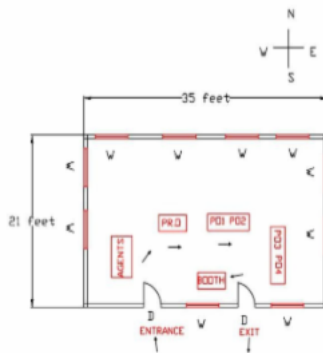

নিৰ্বাচক পঞ্জীয়ন বিষয়াৰ স্বাক্ষৰ

Nazri Naksha

Google Map View

Polling Station Building Front View

ভোটগ্ৰহন কেন্দ্ৰৰ সন্মুখৰ দৃশ্য

Cad View

Key MAP View

1 নাম : এচাক নবী পিতাৰ নাম: আবদুল মতলেব ঘৰ নং : ১০১ বয়স : 39 লিঙ্গ : পুৰুষ	CNF1329164 ফটো উপলব্ধ	2 নাম : নাজিমা বেগম স্বামীৰ নাম: মফিজ উদ্দিন ঘৰ নং : ১০১ বয়স : 37 লিঙ্গ : মহিলা	CNF0012074 ফটো উপলব্ধ	3 নাম : মিনাৰা খাতুন স্বামীৰ নাম: এচাক নবী ঘৰ নং : ১০১ বয়স : 35 লিঙ্গ : মহিলা	CNF1329175 ফটো উপলব্ধ
4 নাম : মফিজ উদ্দিন পিতাৰ নাম: আব্দুল মুতালেব ঘৰ নং : ১০১ বয়স : 56 লিঙ্গ : পুৰুষ	CNF1329186 ফটো উপলব্ধ	5 নাম : আলাল উদ্দিন পিতাৰ নাম: আব্দুল মুতালেব ঘৰ নং : ১০২ বয়স : 52 লিঙ্গ : পুৰুষ	CNF1329197 ফটো উপলব্ধ	6 নাম : মুশীদা বেগম স্বামীৰ নাম: আলাল উদ্দিন ঘৰ নং : ১০২ বয়স : 48 লিঙ্গ : মহিলা	CNF1329200 ফটো উপলব্ধ
7 নাম : বাহেনা খাতুন স্বামীৰ নাম: আব্দুল মুতালেব ঘৰ নং : ১০৩ বয়স : 82 লিঙ্গ : মহিলা	CNF1329211 ফটো উপলব্ধ	8 নাম : ছফিকুল ইছলাম পিতাৰ নাম: আব্দুল মুতালেব ঘৰ নং : ১০৩ বয়স : 33 লিঙ্গ : পুৰুষ	CNF0012075 ফটো উপলব্ধ	9 নাম : আমিনা খাতুন স্বামীৰ নাম: ছফিকুল ইছলাম ঘৰ নং : ১০৩ বয়স : 30 লিঙ্গ : মহিলা	CNF0003467 ফটো উপলব্ধ
10 নাম : হাজেৰা খাতুন স্বামীৰ নাম: সাহেদ আলী ঘৰ নং : ১০৪ বয়স : 52 লিঙ্গ : মহিলা	CNF1329233 ফটো উপলব্ধ	11 নাম : শহিদুল ইছলাম পিতাৰ নাম: সাহেদ আলী ঘৰ নং : ১০৪ বয়স : 33 লিঙ্গ : পুৰুষ	CNF0170662 ফটো উপলব্ধ	12 নাম : ছালেহা খাতুন স্বামীৰ নাম: শহিদুল ইছলাম ঘৰ নং : ১০৪ বয়স : 30 লিঙ্গ : মহিলা	CNF0493783 ফটো উপলব্ধ
13 নাম : আৰশ্ৰাব আলী পিতাৰ নাম: সাহেদ আলী ঘৰ নং : 104 বয়স : 30 লিঙ্গ : পুৰুষ	CNF4350971 ফটো উপলব্ধ	14 নাম : বশিদুল ইছলাম পিতাৰ নাম: সাহেদ আলী ঘৰ নং : 104 বয়স : 28 লিঙ্গ : পুৰুষ	CNF0556456 ফটো উপলব্ধ	15 নাম : তছলিমা বেগম স্বামীৰ নাম: বশিদুল ইছলাম ঘৰ নং : 104 বয়স : 23 লিঙ্গ : মহিলা	CNF4350906 ফটো উপলব্ধ
16 নাম : চামনি খাতুন স্বামীৰ নাম: আশ্ৰী আলী ঘৰ নং : 104 বয়স : 20 লিঙ্গ : মহিলা	FMU0043224 ফটো উপলব্ধ	17 নাম : হবিবৰ বহমান পিতাৰ নাম: সাহেদ আলী ঘৰ নং : 104 বয়স : 19 লিঙ্গ : পুৰুষ	FMU0263277 ফটো উপলব্ধ	18 নাম : খাতেমন নেচা স্বামীৰ নাম: আ কাদিৰ ঘৰ নং : ১০৫ বয়স : 75 লিঙ্গ : মহিলা	CNF1329244 ফটো উপলব্ধ
19 নাম : মনুৰ উদ্দিন পিতাৰ নাম: আব্দুল শেখ ঘৰ নং : ১০৫ বয়স : 70 লিঙ্গ : পুৰুষ	CNF1329266 ফটো উপলব্ধ	20 নাম : কদবান স্বামীৰ নাম: মনুৰ উদ্দিন ঘৰ নং : ১০৫ বয়স : 62 লিঙ্গ : মহিলা	CNF1329277 ফটো উপলব্ধ	21 নাম : সমলা খাতুন স্বামীৰ নাম: আঃ মজিদ ঘৰ নং : ১০৫ বয়স : 57 লিঙ্গ : মহিলা	CNF1329255 ফটো উপলব্ধ
E নাম : বহুল আমিন পিতাৰ নাম: বস্তুম আলী ঘৰ নং : ১০৫ বয়স : 45 লিঙ্গ : পুৰুষ	CNF1329288 ফটো উপলব্ধ	23 নাম : আকলিমা স্বামীৰ নাম: বহুল আমিন ঘৰ নং : ১০৫ বয়স : 40 লিঙ্গ : মহিলা	CNF1329299 ফটো উপলব্ধ	24 নাম : মিনাৰা খাতুন পিতাৰ নাম: আঃ মজিদ ঘৰ নং : ১০৫ বয়স : 33 লিঙ্গ : মহিলা	CNF1992398 ফটো উপলব্ধ
25 নাম : নেকিবুল ইছলাম পিতাৰ নাম: মনুৰ উদ্দিন ঘৰ নং : 105 বয়স : 20 লিঙ্গ : পুৰুষ	FMU0043216 ফটো উপলব্ধ	26 নাম : মনিবুল আলী পিতাৰ নাম: বফিকুল ইছলাম ঘৰ নং : 105 বয়স : 20 লিঙ্গ : পুৰুষ	FMU0141622 ফটো উপলব্ধ	27 নাম : চুলতান আলী পিতাৰ নাম: আ কাদিৰ ঘৰ নং : ১০৬ বয়স : 63 লিঙ্গ : পুৰুষ	CNF1329302 ফটো উপলব্ধ
28 নাম : ছাইমন নেচা স্বামীৰ নাম: চুলতান আলী ঘৰ নং : ১০৬ বয়স : 53 লিঙ্গ : মহিলা	CNF1329313 ফটো উপলব্ধ	29 নাম : ছাদ্দাম হুছেইন পিতাৰ নাম: চুলতান আলী ঘৰ নং : ১০৬ বয়স : 33 লিঙ্গ : পুৰুষ	CNF2019536 ফটো উপলব্ধ	30 নাম : গোলাপ হুছেইন পিতাৰ নাম: চুলতান আলী ঘৰ নং : ১০৬ বয়স : 29 লিঙ্গ : পুৰুষ	CNF0193169 ফটো উপলব্ধ