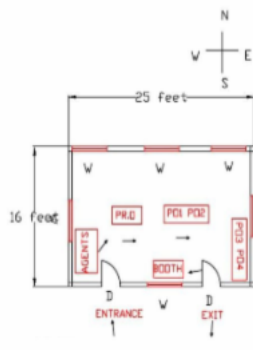

নিৰ্বাচক পঞ্জীয়ন বিষয়াৰ স্বাক্ষৰ

Nazri Naksha

Google Map View

Polling Station Building Front View

ভোটগ্ৰহন কেন্দ্ৰৰ সন্মুখৰ দৃশ্য

Cad View

Key MAP View

| | | | | | |
|---|--------------------------|--|--------------------------|--|--------------------------|
| 1 নাম : নুৰুল ইছলাম পিতাৰ নাম: ফজৰ উদ্দিন ঘৰ নং : 1 বয়স : 89 লিঙ্গ : পুৰুষ | CNF1334561 ফটো উপলব্ধ | 2 নাম : হাৰুন ৰাশিদ পিতাৰ নাম: নুৰুল ইছলাম ঘৰ নং : 1 বয়স : 52 লিঙ্গ : পুৰুষ | CNF1334583 ফটো উপলব্ধ | 3 নাম : আশ্ৰফ আলী পিতাৰ নাম: নুৰুল ইছলাম ঘৰ নং : 1 বয়স : 46 লিঙ্গ : পুৰুষ | CNF1334607 ফটো উপলব্ধ |
| 4 নাম : আমিনা খাতুন স্বামীৰ নাম: হাৰুন ৰাশিদ ঘৰ নং : 1 বয়স : 45 লিঙ্গ : মহিলা | CNF1334594 ফটো উপলব্ধ | 5 নাম : আফিয়া বেগম স্বামীৰ নাম: আশ্ৰফ আলী ঘৰ নং : 1 বয়স : 38 লিঙ্গ : মহিলা | CNF1334618 ফটো উপলব্ধ | 6 নাম : মেৰাজুল ইছলাম পিতাৰ নাম: নুৰুল ইছলাম ঘৰ নং : 1 বয়স : 35 লিঙ্গ : পুৰুষ | CNF1334630 ফটো উপলব্ধ |
| 7 নাম : নুৰমিনা খাতুন স্বামীৰ নাম: মেৰাজুল ইছলাম ঘৰ নং : 1 বয়স : 25 লিঙ্গ : মহিলা | CNF4438370 ফটো উপলব্ধ | 8 নাম : হাসিনা বেগম পিতাৰ নাম: হাৰুন ৰাশিদ ঘৰ নং : 1 বয়স : 24 লিঙ্গ : মহিলা | CNF4391785 ফটো উপলব্ধ | 9 নাম : চেখ আলম পিতাৰ নাম: হাৰুন ৰাশিদ ঘৰ নং : 1 বয়স : 20 লিঙ্গ : পুৰুষ | FMU0114389 ফটো উপলব্ধ |
| 10 নাম : আৰিফ উদ্দিন পিতাৰ নাম: আশ্ৰফ আলী ঘৰ নং : 1 বয়স : 19 লিঙ্গ : পুৰুষ | FMU0197723 ফটো উপলব্ধ | 11 নাম : নুৰুজ জামান পিতাৰ নাম: ফজৰ উদ্দিন ঘৰ নং : 2 বয়স : 78 লিঙ্গ : পুৰুষ | CNF1334663 ফটো উপলব্ধ | 12 নাম : ৰহিমা খাতুন স্বামীৰ নাম: নুৰুজ জামান ঘৰ নং : 2 বয়স : 73 লিঙ্গ : মহিলা | CNF1334674 ফটো উপলব্ধ |
| 13 নাম : মুস্তাফা কামাল হুছেইন পিতাৰ নাম: নুৰুজ জামান ঘৰ নং : 2 বয়স : 48 লিঙ্গ : পুৰুষ | CNF1334685 ফটো উপলব্ধ | 14 নাম : ইক্ৰামুল হুছেইন পিতাৰ নাম: নুৰুজ জামান ঘৰ নং : 2 বয়স : 41 লিঙ্গ : পুৰুষ | CNF1334696 ফটো উপলব্ধ | 15 নাম : ওৱাহিদুৰ ৰহমান পিতাৰ নাম: নুৰুজ জামান ঘৰ নং : 2 বয়স : 39 লিঙ্গ : পুৰুষ | CNF1334710 ফটো উপলব্ধ |
| 16 নাম : শ্বহিদুল ইছলাম পিতাৰ নাম: নুৰুজ জামান ঘৰ নং : 2 বয়স : 36 লিঙ্গ : পুৰুষ | CNF1334721 ফটো উপলব্ধ | 17 নাম : মবিয়া ইয়াছমিন স্বামীৰ নাম: ওৱাহিদুৰ ৰহমান ঘৰ নং : 2 বয়স : 35 লিঙ্গ : মহিলা | CNF0060228 ফটো উপলব্ধ | 18 নাম : মিনাৰা খাতুন স্বামীৰ নাম: ইক্ৰামুল হুছেইন ঘৰ নং : 2 বয়স : 34 লিঙ্গ : মহিলা | CNF1334641 ফটো উপলব্ধ |
| 19 নাম : হেমিমা ইয়েছমিন স্বামীৰ নাম: মোস্তাফা কামাল হুছেইন ঘৰ নং : 2 বয়স : 34 লিঙ্গ : মহিলা | CNF1334652 ফটো উপলব্ধ | 20 নাম : পাৰবিন চুলতানা স্বামীৰ নাম: শ্বহিদুল ইছলাম ঘৰ নং : 2 বয়স : 27 লিঙ্গ : মহিলা | CNF0384271 ফটো উপলব্ধ | 21 নাম : খলিলুৰ ৰহমান পিতাৰ নাম: ফজৰ উদ্দিন ঘৰ নং : 3 বয়স : 67 লিঙ্গ : পুৰুষ | CNF1334732 ফটো উপলব্ধ |
| 22 নাম : ছালেহা খাতুন স্বামীৰ নাম: খলিলুৰ ৰহমান ঘৰ নং : 3 বয়স : 64 লিঙ্গ : মহিলা | CNF1334743 ফটো উপলব্ধ | 23 নাম : হবিবুৰ ৰহমান পিতাৰ নাম: ফজৰ উদ্দিন ঘৰ নং : 3 বয়স : 55 লিঙ্গ : পুৰুষ | CNF1334776 ফটো উপলব্ধ | 24 নাম : জামিনা খাতুন স্বামীৰ নাম: মজিবুৰ ৰহমান ঘৰ নং : 3 বয়স : 55 লিঙ্গ : মহিলা | CNF1334765 ফটো উপলব্ধ |
| 25 নাম : ৰাইহানা বেগম স্বামীৰ নাম: হবিবুৰ ৰহমান ঘৰ নং : 3 বয়স : 50 লিঙ্গ : মহিলা | CNF1334787 ফটো উপলব্ধ | 26 নাম : মজিবুৰ ৰহমান পিতাৰ নাম: ফজৰ উদ্দিন ঘৰ নং : 3 বয়স : 50 লিঙ্গ : পুৰুষ | CNF1334754 ফটো উপলব্ধ | 27 নাম : জ্যোৎস্নাৰা খাতুন স্বামীৰ নাম: ওমৰ আহমেদ ঘৰ নং : 3 বয়স : 48 লিঙ্গ : মহিলা | CNF1334856 ফটো উপলব্ধ |
| 28 নাম : সমৰ আহমেদ পিতাৰ নাম: খলিলুৰ ৰহমান ঘৰ নং : 3 বয়স : 47 লিঙ্গ : পুৰুষ | CNF1334798 ফটো উপলব্ধ | 29 নাম : ওমৰ আহমেদ পিতাৰ নাম: খলিলুৰ ৰহমান ঘৰ নং : 3 বয়স : 46 লিঙ্গ : পুৰুষ | CNF1334812 ফটো উপলব্ধ | 30 নাম : মোৰ্শিদা বেগম স্বামীৰ নাম: সমৰ আহমেদ ঘৰ নং : 3 বয়স : 43 লিঙ্গ : মহিলা | CNF1334801 ফটো উপলব্ধ |