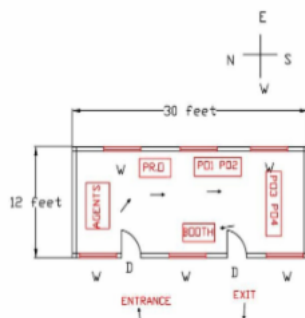

নিৰ্বাচক পঞ্জীয়ন বিষয়াৰ স্বাক্ষৰ

Nazri Naksha

Google Map View

Polling Station Building Front View

ভোটগ্ৰহন কেন্দ্ৰৰ সন্মুখৰ দৃশ্য

Cad View

Key MAP View

1 নাম : আব্দুল জলিল পিতাৰ নাম: মৃত ফজৰ আলী ঘৰ নং : ২৫৪ বয়স : ৪৭ লিঙ্গ : পুৰুষ	CNF1349162 ফটো উপলব্ধ	2 নাম : বেজিয়া খাতুন স্বামীৰ নাম: আব্দুল জলিল ঘৰ নং : ২৫৪ বয়স : ৭৭ লিঙ্গ : মহিলা	CNF1349173 ফটো উপলব্ধ	3 নাম : নূৰ মহাম্মাদ পিতাৰ নাম: আব্দুল জলিল ঘৰ নং : ২৫৪ বয়স : ৩৪ লিঙ্গ : পুৰুষ	CNF0190884 ফটো উপলব্ধ
4 নাম : হাচিনা খাতুন স্বামীৰ নাম: নূৰ মহাম্মাদ ঘৰ নং : ২৫৪ বয়স : ৩১ লিঙ্গ : মহিলা	CNF0191080 ফটো উপলব্ধ	5 নাম : হুছেন আলী পিতাৰ নাম: মৃত ফজৰ আলী ঘৰ নং : ২৫৫ বয়স : ৭৭ লিঙ্গ : পুৰুষ	CNF1349184 ফটো উপলব্ধ	6 নাম : বাশিদা খাতুন স্বামীৰ নাম: হজৰত আলী ঘৰ নং : ২৫৫ বয়স : ৫১ লিঙ্গ : মহিলা	CNF1349220 ফটো উপলব্ধ
7 নাম : হজৰত আলী পিতাৰ নাম: হুছেন আলী ঘৰ নং : ২৫৫ বয়স : ৪৯ লিঙ্গ : পুৰুষ	CNF1349219 ফটো উপলব্ধ	8 নাম : আবু বাক্কৰ ছিদ্দিক পিতাৰ নাম: হুছেন আলী ঘৰ নং : ২৫৫ বয়স : ৪৫ লিঙ্গ : পুৰুষ	CNF1349208 ফটো উপলব্ধ	9 নাম : বাহেনা বেগম স্বামীৰ নাম: আবু বাক্কৰ ছিদ্দিক ঘৰ নং : ২৫৫ বয়স : ৪১ লিঙ্গ : মহিলা	CNF1349231 ফটো উপলব্ধ
10 নাম : জাহেদ আলী পিতাৰ নাম: হুছেন আলী ঘৰ নং : ২৫৫ বয়স : ৪০ লিঙ্গ : পুৰুষ	CNF1349264 ফটো উপলব্ধ	11 নাম : সাহেদ আলী পিতাৰ নাম: হুছেন আলী ঘৰ নং : ২৫৫ বয়স : ৪০ লিঙ্গ : পুৰুষ	CNF1349242 ফটো উপলব্ধ	12 নাম : মুকৰ্জা বেগম স্বামীৰ নাম: সাহেদ আলী ঘৰ নং : ২৫৫ বয়স : ৩৯ লিঙ্গ : মহিলা	CNF1349253 ফটো উপলব্ধ
13 নাম : হাছিনা বিবি স্বামীৰ নাম: আৰজ আলী ঘৰ নং : ২৫৫ বয়স : ৩৬ লিঙ্গ : মহিলা	CNF4341343 ফটো উপলব্ধ	14 নাম : বশিদ আলী পিতাৰ নাম: হজৰত আলী ঘৰ নং : ২৫৫ বয়স : ৩৫ লিঙ্গ : পুৰুষ	CNF1352858 ফটো উপলব্ধ	15 নাম : হাফিজা খাতুন পিতাৰ নাম: হজৰত আলী ঘৰ নং : ২৫৫ বয়স : ৩২ লিঙ্গ : মহিলা	CNF1352869 ফটো উপলব্ধ
16 নাম : আছিয়া খাতুন স্বামীৰ নাম: জাহেদ আলী ঘৰ নং : ২৫৫ বয়স : ৩১ লিঙ্গ : মহিলা	CNF1994065 ফটো উপলব্ধ	17 নাম : আৰজ আলী পিতাৰ নাম: হুছেন আলী ঘৰ নং : ২৫৫ বয়স : ৩১ লিঙ্গ : পুৰুষ	CNF0219535 ফটো উপলব্ধ	18 নাম : মজিদা খাতুন পিতাৰ নাম: হুছেন আলী ঘৰ নং : ২৫৫ বয়স : ৩০ লিঙ্গ : মহিলা	CNF0254896 ফটো উপলব্ধ
# 19 নাম : তচলীমা বেগম স্বামীৰ নাম: বশিদ আলী ঘৰ নং : ২৫৫ বয়স : ২৯ লিঙ্গ : মহিলা	CNF0201863 ফটো উপলব্ধ	20 নাম : বাশিদুল ইছলাম পিতাৰ নাম: হজৰত আলী ঘৰ নং : ২৫৫ বয়স : ২৬ লিঙ্গ : পুৰুষ	CNF4341319 ফটো উপলব্ধ	21 নাম : মজিব্বৰ বহমান পিতাৰ নাম: হুছেন আলী ঘৰ নং : ২৫৫ বয়স : ২৪ লিঙ্গ : পুৰুষ	CNF4341327 ফটো উপলব্ধ
22 নাম : আজিদা খাতুন স্বামীৰ নাম: বাশিদুল ইছলাম ঘৰ নং : ২৫৫ বয়স : ২৪ লিঙ্গ : মহিলা	FMU0052993 ফটো উপলব্ধ	23 নাম : বেহেনা খাতুন পিতাৰ নাম: হজৰত আলী ঘৰ নং : ২৫৫ বয়স : ২২ লিঙ্গ : মহিলা	CNF4430237 ফটো উপলব্ধ	24 নাম : জেলেকা খাতুন স্বামীৰ নাম: আব্দুল মন্নান ঘৰ নং : ২৫৬ বয়স : ৬৩ লিঙ্গ : মহিলা	CNF1349286 ফটো উপলব্ধ
25 নাম : মাহমাদুল ইছলাম পিতাৰ নাম: আব্দুল মন্নান ঘৰ নং : ২৫৬ বয়স : ৪১ লিঙ্গ : পুৰুষ	CNF1349297 ফটো উপলব্ধ	26 নাম : নাজিয়া ইছলাম স্বামীৰ নাম: মাহমাদুল ইছলাম ঘৰ নং : ২৫৬ বয়স : ৩৬ লিঙ্গ : মহিলা	CNF1994134 ফটো উপলব্ধ	27 নাম : শ্বহিদুল ইছলাম পিতাৰ নাম: আব্দুল আলী ঘৰ নং : ২৫৭ বয়স : ৫৬ লিঙ্গ : পুৰুষ	CNF1349311 ফটো উপলব্ধ
28 নাম : জোচনাৰা বেগম স্বামীৰ নাম: শ্বহিদুল ইছলাম ঘৰ নং : ২৫৭ বয়স : ৫০ লিঙ্গ : মহিলা	CNF1349322 ফটো উপলব্ধ	29 নাম : শামিমা আকুতাৰ ইয়াসমিন পিতাৰ নাম: শোহীদুল ইছলাম ঘৰ নং : ২৫৭ বয়স : ২৮ লিঙ্গ : মহিলা	CNF4341459 ফটো উপলব্ধ	30 নাম : সায়মা আকুতাৰ পিতাৰ নাম: শোহীদুল ইছলাম ঘৰ নং : ২৫৭ বয়স : ২৬ লিঙ্গ : মহিলা	CNF4341335 ফটো উপলব্ধ