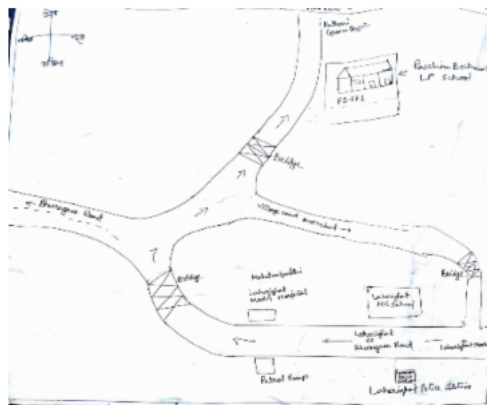

Nazri Naksha