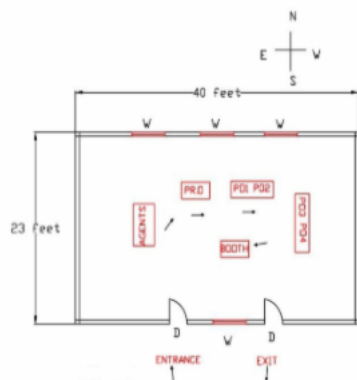

নিৰ্বাচক পঞ্জীয়ন বিষয়াৰ স্বাক্ষৰ

Nazri Naksha

Google Map View

Polling Station Building Front View

ভোটগ্ৰহন কেন্দ্ৰৰ সন্মুখৰ দৃশ্য

Cad View

Key MAP View

1 নাম : সমৰ্ত্ত বান নেচা স্বামীৰ নাম: আদুল কৰিম ঘৰ নং : 1 বয়স : 65 লিঙ্গ : মহিলা	CNF1354569 ফটো উপলব্ধ	2 নাম : নাদিৰা হাচান স্বামীৰ নাম: জাকিৰ হুছেইন ঘৰ নং : 1 বয়স : 47 লিঙ্গ : মহিলা	CNF1354592 ফটো উপলব্ধ	3 নাম : জাকিৰ হুছেইন পিতাৰ নাম: আদুল কৰিম ঘৰ নং : 1 বয়স : 47 লিঙ্গ : পুৰুষ	CNF1354581 ফটো উপলব্ধ
4 নাম : মমতাজ বেগম পিতাৰ নাম: আদুল কৰিম ঘৰ নং : 01 বয়স : 29 লিঙ্গ : মহিলা	CNF0187708 ফটো উপলব্ধ	5 নাম : মাছুমা চুলতানা পিতাৰ নাম: জাকিৰ হুছেইন ঘৰ নং : 1 বয়স : 19 লিঙ্গ : মহিলা	FMU0254979 ফটো উপলব্ধ	6 নাম : নজৰুল ইছলাম পিতাৰ নাম: পিয়াৰ বক্স ঘৰ নং : 2 বয়স : 54 লিঙ্গ : পুৰুষ	CNF1354627 ফটো উপলব্ধ
7 নাম : খতিজা বেগম স্বামীৰ নাম: নজৰুল ইছলাম ঘৰ নং : 2 বয়স : 48 লিঙ্গ : মহিলা	CNF1354638 ফটো উপলব্ধ	8 নাম : মোঃ নূৰজ জামান পিতাৰ নাম: মৃতঃ পিয়াৰ বক্স ঘৰ নং : 2 বয়স : 46 লিঙ্গ : পুৰুষ	CNF1354605 ফটো উপলব্ধ	9 নাম : মহিছিনা চুলতানা স্বামীৰ নাম: মোঃ নূৰজ জামান ঘৰ নং : 2 বয়স : 40 লিঙ্গ : মহিলা	CNF1354649 ফটো উপলব্ধ
10 নাম : মোঃ আজাহৰুল ইছলাম পিতাৰ নাম: নজৰুল ইছলাম ঘৰ নং : 2 বয়স : 31 লিঙ্গ : পুৰুষ	CNF0179267 ফটো উপলব্ধ	11 নাম : বাজিয়া খাতুন স্বামীৰ নাম: আজাহৰুল ইছলাম ঘৰ নং : 2 বয়স : 27 লিঙ্গ : মহিলা	FMU0122192 ফটো উপলব্ধ	12 নাম : মেৰাজুল হক পিতাৰ নাম: নজৰুল ইছলাম ঘৰ নং : 2 বয়স : 21 লিঙ্গ : পুৰুষ	CNF4500831 ফটো উপলব্ধ
13 নাম : ছমিনা খাতুন স্বামীৰ নাম: আঃ জলিল ঘৰ নং : 3 বয়স : 60 লিঙ্গ : মহিলা	CNF1354672 ফটো উপলব্ধ	14 নাম : জহিৰুল ইছলাম পিতাৰ নাম: আদুল ছাত্তাৰ ঘৰ নং : 3 বয়স : 41 লিঙ্গ : পুৰুষ	CNF1354694 ফটো উপলব্ধ	15 নাম : ছাফিয়া বেগম স্বামীৰ নাম: জহিৰুল ইছলাম ঘৰ নং : 3 বয়স : 40 লিঙ্গ : মহিলা	CNF1354707 ফটো উপলব্ধ
16 নাম : জাকাৰীয়া আলম পিতাৰ নাম: আদুল জলিল ঘৰ নং : 3 বয়স : 38 লিঙ্গ : পুৰুষ	CNF1354683 ফটো উপলব্ধ	17 নাম : তাছলিমা বেগম স্বামীৰ নাম: জাকাৰীয়া আলম ঘৰ নং : 3 বয়স : 38 লিঙ্গ : মহিলা	CNF1354650 ফটো উপলব্ধ	18 নাম : আঞ্জমা বেগম স্বামীৰ নাম: এহিয়া আলম ঘৰ নং : 3 বয়স : 34 লিঙ্গ : মহিলা	CNF1363877 ফটো উপলব্ধ
19 নাম : এহিয়া আলম পিতাৰ নাম: আদুল জলিল ঘৰ নং : 3 বয়স : 34 লিঙ্গ : পুৰুষ	CNF1354729 ফটো উপলব্ধ	20 নাম : সেকুল ইছলাম পিতাৰ নাম: জহিৰুল ইছলাম ঘৰ নং : 3 বয়স : 21 লিঙ্গ : পুৰুষ	FMU0077487 ফটো উপলব্ধ	21 নাম : গিয়াছ উদ্দিন পিতাৰ নাম: আছিব উদ্দিন ঘৰ নং : 8 বয়স : 55 লিঙ্গ : পুৰুষ	CNF1354730 ফটো উপলব্ধ
22 নাম : হালিমা খাতুন স্বামীৰ নাম: গিয়াছ উদ্দিন ঘৰ নং : 8 বয়স : 52 লিঙ্গ : মহিলা	CNF1354741 ফটো উপলব্ধ	23 নাম : আশ্বাদুজ জামান পিতাৰ নাম: গিয়াছ উদ্দিন ঘৰ নং : 8 বয়স : 34 লিঙ্গ : পুৰুষ	CNF1354763 ফটো উপলব্ধ	24 নাম : বাহৰুল ইছলাম পিতাৰ নাম: গিয়াছ উদ্দিন ঘৰ নং : 8 বয়স : 32 লিঙ্গ : পুৰুষ	CNF1363220 ফটো উপলব্ধ
25 নাম : মেহেৰুল ইছলাম পিতাৰ নাম: গিয়াছ উদ্দিন ঘৰ নং : 8 বয়স : 30 লিঙ্গ : পুৰুষ	CNF1994521 ফটো উপলব্ধ	26 নাম : জেচমিনা বেগম স্বামীৰ নাম: আশ্বাদুজ জামান ঘৰ নং : 8 বয়স : 30 লিঙ্গ : মহিলা	CNF0277517 ফটো উপলব্ধ	27 নাম : হালিমা খাতুন স্বামীৰ নাম: বাহৰুল ইছলাম ঘৰ নং : 4 বয়স : 28 লিঙ্গ : মহিলা	CNF0390583 ফটো উপলব্ধ
28 নাম : ছেলিমা চুলতানা স্বামীৰ নাম: মেহেৰুল ইছলাম ঘৰ নং : 4 বয়স : 25 লিঙ্গ : মহিলা	CNF0569251 ফটো উপলব্ধ	29 নাম : জিয়াৰুল ইছলাম পিতাৰ নাম: গিয়াছ উদ্দিন ঘৰ নং : 04 বয়স : 23 লিঙ্গ : পুৰুষ	CNF4345310 ফটো উপলব্ধ	30 নাম : জয়নাল আবদিন পিতাৰ নাম: গহৰ মুখি ঘৰ নং : 5 বয়স : 51 লিঙ্গ : পুৰুষ	CNF1160209 ফটো উপলব্ধ