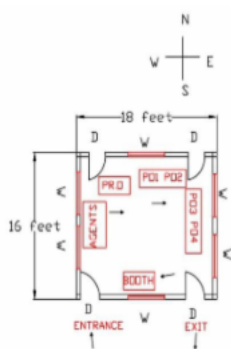

নিৰ্বাচক পঞ্জীয়ন বিষয়াৰ স্বাক্ষৰ

Nazri Naksha

Google Map View

Polling Station Building Front View

ভোটগ্ৰহন কেন্দ্ৰৰ সন্মুখৰ দৃশ্য

Cad View

Key MAP View

#2 1 নাম : মুফে শিৰা আক্ৰাৰা বেগম পিতাৰ নাম: ইছব আলী ঘৰ নং : ২৫৭ বয়স : 28 লিঙ্গ : মহিলা	CNF0576041 ফটো উপলব্ধ	2 নাম : গুলাপ হুছেইন পিতাৰ নাম: আব্দুল মুতালিব ঘৰ নং : 21 বয়স : 26 লিঙ্গ : পুৰুষ	CNF4350658 ফটো উপলব্ধ	3 নাম : মহিলা খাতুন স্বামীৰ নাম: আব্দুল বহমান ঘৰ নং : 94 বয়স : 27 লিঙ্গ : মহিলা	CNF0564898 ফটো উপলব্ধ
4 নাম : মমতা বেগম স্বামীৰ নাম: ওমৰ ফাৰুক ঘৰ নং : ২৭৯ বয়স : 28 লিঙ্গ : মহিলা	CNF0517383 ফটো উপলব্ধ	5 নাম : মঞ্জুৰাৰা বেগম স্বামীৰ নাম: শহিদুল ইছলাম ঘৰ নং : ২২৪ বয়স : 44 লিঙ্গ : মহিলা	CNF1364585 ফটো উপলব্ধ	6 নাম : ছামিউল আলম পিতাৰ নাম: শহিদুল ইছলাম ঘৰ নং : 224 বয়স : 24 লিঙ্গ : পুৰুষ	CNF4350252 ফটো উপলব্ধ
7 নাম : ইলিয়াছ আহমেদ পিতাৰ নাম: শহিদুল ইছলাম ঘৰ নং : 224 বয়স : 21 লিঙ্গ : পুৰুষ	FMU0167189 ফটো উপলব্ধ	8 নাম : আবুহানিফ পিতাৰ নাম: মুছলেম উদ্দিন ঘৰ নং : ২২৫ বয়স : 42 লিঙ্গ : পুৰুষ	CNF1364632 ফটো উপলব্ধ	9 নাম : নূৰবানু বেগম পিতাৰ নাম: মুছলেম উদ্দিন ঘৰ নং : ২২৫ বয়স : 40 লিঙ্গ : মহিলা	CNF1364654 ফটো উপলব্ধ
10 নাম : মীনাৰা বেগম স্বামীৰ নাম: আবুহানিফ ঘৰ নং : ২২৫ বয়স : 34 লিঙ্গ : মহিলা	CNF1364643 ফটো উপলব্ধ	11 নাম : মাইনুল হক পিতাৰ নাম: মুছলেম উদ্দিন ঘৰ নং : ২২৫ বয়স : 26 লিঙ্গ : পুৰুষ	CNF0507764 ফটো উপলব্ধ	12 নাম : আব্দুল জলিল পিতাৰ নাম: আব্দুল খালেক ঘৰ নং : ২২৬ বয়স : 52 লিঙ্গ : পুৰুষ	CNF1364665 ফটো উপলব্ধ
13 নাম : ফজিলা খাতুন স্বামীৰ নাম: আব্দুল জলিল ঘৰ নং : ২২৬ বয়স : 48 লিঙ্গ : মহিলা	CNF1364676 ফটো উপলব্ধ	14 নাম : এলপিন নাহাৰ পিতাৰ নাম: আব্দুল জলিল ঘৰ নং : ২২৬ বয়স : 28 লিঙ্গ : মহিলা	CNF0351171 ফটো উপলব্ধ	15 নাম : মাশুকা ফাৰুকী ইয়াছমিন পিতাৰ নাম: আব্দুল জলিল ঘৰ নং : ২২৬ বয়স : 27 লিঙ্গ : মহিলা	CNF0521526 ফটো উপলব্ধ
16 নাম : আবুল কাছেম পিতাৰ নাম: হাবিজ উদ্দিন ঘৰ নং : ২২৭ বয়স : 59 লিঙ্গ : পুৰুষ	CNF1364687 ফটো উপলব্ধ	17 নাম : চন্দ্রবাণু স্বামীৰ নাম: আবুল কাছেম ঘৰ নং : ২২৭ বয়স : 53 লিঙ্গ : মহিলা	CNF1364698 ফটো উপলব্ধ	18 নাম : বাবিয়া খাতুন স্বামীৰ নাম: জোহিৰুল ইছলাম ঘৰ নং : ২২৭ বয়স : 38 লিঙ্গ : মহিলা	CNF1364723 ফটো উপলব্ধ
19 নাম : জেহিৰুল ইছলাম পিতাৰ নাম: আবুল কাছেম ঘৰ নং : ২২৭ বয়স : 38 লিঙ্গ : পুৰুষ	CNF1364701 ফটো উপলব্ধ	20 নাম : ছফিকুল ইছলাম পিতাৰ নাম: আবুল কাছেম ঘৰ নং : ২২৭ বয়স : 37 লিঙ্গ : পুৰুষ	CNF1364712 ফটো উপলব্ধ	21 নাম : নাজিৰা ইয়াছমিন স্বামীৰ নাম: ছফিকুল ইছলাম ঘৰ নং : ২২৭ বয়স : 37 লিঙ্গ : মহিলা	CNF1372903 ফটো উপলব্ধ
22 নাম : আঃ বহিম পিতাৰ নাম: মফিজ উদ্দিন ঘৰ নং : ২২৮ বয়স : 71 লিঙ্গ : পুৰুষ	CNF1364756 ফটো উপলব্ধ	23 নাম : হালিমা খাতুন স্বামীৰ নাম: বাহৰুল ইছলাম ঘৰ নং : ২২৮ বয়স : 39 লিঙ্গ : মহিলা	CNF1364745 ফটো উপলব্ধ	24 নাম : বাহৰুল ইছলাম পিতাৰ নাম: আব্দুল বহিম ঘৰ নং : ২২৮ বয়স : 39 লিঙ্গ : পুৰুষ	CNF1364734 ফটো উপলব্ধ
25 নাম : শাইনুল ইছলাম পিতাৰ নাম: আব্দুল বহিম ঘৰ নং : ২২৮ বয়স : 38 লিঙ্গ : পুৰুষ	CNF1364767 ফটো উপলব্ধ	26 নাম : বহিমা খাতুন স্বামীৰ নাম: শাইনুল ইছলাম ঘৰ নং : ২২৮ বয়স : 33 লিঙ্গ : মহিলা	CNF1995580 ফটো উপলব্ধ	27 নাম : ছাদ্দাম হুছেন পিতাৰ নাম: আঃ বহিম ঘৰ নং : ২২৮ বয়স : 32 লিঙ্গ : পুৰুষ	CNF1372867 ফটো উপলব্ধ
28 নাম : ইমৰানা বেগম স্বামীৰ নাম: ছাদ্দাম হুছেইন ঘৰ নং : ২২৮ বয়স : 30 লিঙ্গ : মহিলা	CNF1373326 ফটো উপলব্ধ	29 নাম : আচমিনা বেগম পিতাৰ নাম: আব্দুল বহিম ঘৰ নং : ২২৮ বয়স : 26 লিঙ্গ : মহিলা	CNF0519553 ফটো উপলব্ধ	30 নাম : ৰূপচানা বেগম পিতাৰ নাম: আঃ বহিম ঘৰ নং : 228 বয়স : 23 লিঙ্গ : মহিলা	CNF4421400 ফটো উপলব্ধ