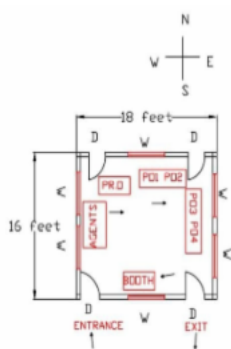

নিৰ্বাচক পঞ্জীয়ন বিষয়াৰ স্বাক্ষৰ

Nazri Naksha

Google Map View

Polling Station Building Front View

ভোটগ্ৰহন কেন্দ্ৰৰ সন্মুখৰ দৃশ্য

Cad View

Key MAP View

1 নাম : ওচমান গুনি পিতাৰ নাম: একলাচ উদ্দিন ঘৰ নং : ২৫৪ বয়স : 23 লিঙ্গ : পুৰুষ	CNF4427670 ফটো উপলব্ধ	2 নাম : আইনুল হক পিতাৰ নাম: আব্দুল মুতালেব ঘৰ নং : ৩১২ বয়স : 51 লিঙ্গ : পুৰুষ	CNF1369002 ফটো উপলব্ধ	3 নাম : চোলেমা খাতুন স্বামীৰ নাম: আইনুল হক ঘৰ নং : ৩১২ বয়স : 46 লিঙ্গ : মহিলা	CNF1369013 ফটো উপলব্ধ
4 নাম : কমৰুল ইছলাম পিতাৰ নাম: আইনুল হক ঘৰ নং : ৩১২ বয়স : 29 লিঙ্গ : পুৰুষ	CNF0094409 ফটো উপলব্ধ	5 নাম : মঞ্জিৰুল বহমান পিতাৰ নাম: আইনুল হক ঘৰ নং : ৩১২ বয়স : 26 লিঙ্গ : পুৰুষ	CNF0402651 ফটো উপলব্ধ	6 নাম : ফাতেমা বেগম স্বামীৰ নাম: কমৰুল ইছলাম ঘৰ নং : 312 বয়স : 23 লিঙ্গ : মহিলা	CNF4387825 ফটো উপলব্ধ
7 নাম : মাসুকা বেগম স্বামীৰ নাম: ফাৰিদুল ইছলাম ঘৰ নং : 312 বয়স : 21 লিঙ্গ : মহিলা	FMU0137737 ফটো উপলব্ধ	8 নাম : জালাল উদ্দিন পিতাৰ নাম: আব্দুল মতলেব খা ঘৰ নং : ৩১৩ বয়স : 49 লিঙ্গ : পুৰুষ	CNF1369024 ফটো উপলব্ধ	9 নাম : বাহিমা খাতুন স্বামীৰ নাম: জালাল উদ্দিন ঘৰ নং : ৩১৩ বয়স : 44 লিঙ্গ : মহিলা	CNF1369035 ফটো উপলব্ধ
10 নাম : আশাদুল ইছলাম পিতাৰ নাম: জালাল উদ্দিন ঘৰ নং : 313 বয়স : 23 লিঙ্গ : পুৰুষ	CNF4421426 ফটো উপলব্ধ	11 নাম : মেৰাজুল ইছলাম পিতাৰ নাম: জালাল উদ্দিন ঘৰ নং : 313 বয়স : 21 লিঙ্গ : পুৰুষ	FMU0304303 ফটো উপলব্ধ	12 নাম : আকবৰ আলী পিতাৰ নাম: আক্কাচ আলী ঘৰ নং : ৩১৪ বয়স : 62 লিঙ্গ : পুৰুষ	CNF1369046 ফটো উপলব্ধ
13 নাম : লীলজান বেগম স্বামীৰ নাম: আকবৰ আলী ঘৰ নং : ৩১৪ বয়স : 55 লিঙ্গ : মহিলা	CNF1369057 ফটো উপলব্ধ	14 নাম : ওমৰ ফাৰুক পিতাৰ নাম: আকবৰ আলী ঘৰ নং : ৩১৪ বয়স : 31 লিঙ্গ : পুৰুষ	CNF2019967 ফটো উপলব্ধ	15 নাম : আকলিমা বেগম পিতাৰ নাম: আকবৰ আলী ঘৰ নং : ৩১৪ বয়স : 28 লিঙ্গ : মহিলা	CNF0402602 ফটো উপলব্ধ
16 নাম : তাফাজ্জল হুছেইন পিতাৰ নাম: আকবৰ আলী ঘৰ নং : 314 বয়স : 25 লিঙ্গ : পুৰুষ	CNF0379636 ফটো উপলব্ধ	17 নাম : নবী হুছেইন পিতাৰ নাম: আব্দুল মজিদ ঘৰ নং : ৩১৫ বয়স : 52 লিঙ্গ : পুৰুষ	CNF1369080 ফটো উপলব্ধ	18 নাম : হালিমা খাতুন স্বামীৰ নাম: নবী হুছেইন ঘৰ নং : ৩১৫ বয়স : 47 লিঙ্গ : মহিলা	CNF1369091 ফটো উপলব্ধ
19 নাম : আমিৰ হুছেইন পিতাৰ নাম: আব্দুল মজিদ ঘৰ নং : ৩১৫ বয়স : 43 লিঙ্গ : পুৰুষ	CNF1369115 ফটো উপলব্ধ	20 নাম : ছাজিদা বেগম স্বামীৰ নাম: আমিৰ হুছেইন ঘৰ নং : ৩১৫ বয়স : 32 লিঙ্গ : মহিলা	CNF1373075 ফটো উপলব্ধ	21 নাম : মুকতাহিজ্জৰ বহমান পিতাৰ নাম: নবী হুছেইন ঘৰ নং : 315 বয়স : 24 লিঙ্গ : পুৰুষ	CNF0575191 ফটো উপলব্ধ
22 নাম : ছোৰহাব আলী পিতাৰ নাম: আক্কাছ আলী ঘৰ নং : ৩১৬ বয়স : 53 লিঙ্গ : পুৰুষ	CNF1369126 ফটো উপলব্ধ	23 নাম : ফিৰজা বেগম স্বামীৰ নাম: ছোৰহাব আলী ঘৰ নং : ৩১৬ বয়স : 49 লিঙ্গ : মহিলা	CNF1369159 ফটো উপলব্ধ	24 নাম : আমজত আলী পিতাৰ নাম: ছোৰহাব আলী ঘৰ নং : 316 বয়স : 23 লিঙ্গ : পুৰুষ	CNF4350799 ফটো উপলব্ধ
25 নাম : ছাইফুল ইছলাম পিতাৰ নাম: খেচু সেখ ঘৰ নং : ৩১৭ বয়স : 52 লিঙ্গ : পুৰুষ	CNF1369193 ফটো উপলব্ধ	26 নাম : ছুফিয়া খাতুন পিতাৰ নাম: ছফৰ আলী ঘৰ নং : ৩১৭ বয়স : 47 লিঙ্গ : মহিলা	CNF1373097 ফটো উপলব্ধ	27 নাম : ফজিলা খাতুন স্বামীৰ নাম: ছাইফুল ইছলাম ঘৰ নং : ৩১৭ বয়স : 45 লিঙ্গ : মহিলা	CNF1369217 ফটো উপলব্ধ
28 নাম : বফিকুল ইছলাম পিতাৰ নাম: খেচু সেখ ঘৰ নং : ৩১৭ বয়স : 45 লিঙ্গ : পুৰুষ	CNF1369206 ফটো উপলব্ধ	29 নাম : চফিকুল ইছলাম পিতাৰ নাম: খেচু সেখ ঘৰ নং : ৩১৭ বয়স : 43 লিঙ্গ : পুৰুষ	CNF1369239 ফটো উপলব্ধ	30 নাম : শাহৰ বান স্বামীৰ নাম: চফিকুল ইছলাম ঘৰ নং : ৩১৭ বয়স : 40 লিঙ্গ : মহিলা	CNF1369251 ফটো উপলব্ধ