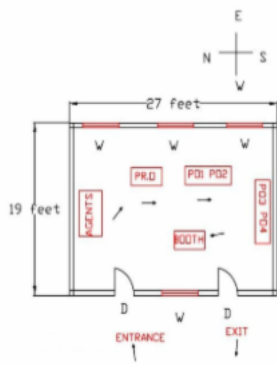

নিৰ্বাচক পঞ্জীয়ন বিষয়াৰ স্বাক্ষৰ

Nazri Naksha

Google Map View

Polling Station Building Front View

ভোটগ্ৰহন কেন্দ্ৰৰ সন্মুখৰ দৃশ্য

Cad View

Key MAP View

1	CNF1384594	নাম : বমেন চন্দ্ৰ বসুমতাৰী পিতাৰ নাম: পোৱাৰীম বসুমতাৰী ঘৰ নং : 1 বয়স : 47 লিঙ্গ : পুৰুষ	ফটো উপলব্ধ	2	CNF1384618	নাম : সূৰ্য্যকুমাৰ বসুমতাৰী পিতাৰ নাম: পোৱাৰীম বসুমতাৰী ঘৰ নং : 1 বয়স : 39 লিঙ্গ : পুৰুষ	ফটো উপলব্ধ	3	CNF1384607	নাম : মামনি বসুমতাৰী স্বামীৰ নাম: বমেন বসুমতাৰী ঘৰ নং : 1 বয়স : 38 লিঙ্গ : মহিলা	ফটো উপলব্ধ
4	CNF1384629	নাম : মিনাকী বসুমতাৰী স্বামীৰ নাম: সূৰ্য্য কুমাৰ বসুমতাৰী ঘৰ নং : 1 বয়স : 35 লিঙ্গ : মহিলা	ফটো উপলব্ধ	5	FMU0175158	নাম : নিৰ্মালী বসুমতাৰী পিতাৰ নাম: বমেন চন্দ্ৰ বসুমতাৰী ঘৰ নং : 1 বয়স : 20 লিঙ্গ : মহিলা	ফটো উপলব্ধ	6	FMU0303487	নাম : জুমন বসুমতাৰী পিতাৰ নাম: সূৰ্য্য কুমাৰ বসুমতাৰী ঘৰ নং : 1 বয়স : 20 লিঙ্গ : পুৰুষ	ফটো উপলব্ধ
7	CNF1384652	নাম : কেমেৰী বসুমতাৰী স্বামীৰ নাম: ওচমান বসুমতাৰী ঘৰ নং : 2 বয়স : 80 লিঙ্গ : মহিলা	ফটো উপলব্ধ	8	CNF1384709	নাম : বিজয় বসুমতাৰী পিতাৰ নাম: ওচমান বসুমতাৰী ঘৰ নং : 2 বয়স : 48 লিঙ্গ : পুৰুষ	ফটো উপলব্ধ	9	CNF1384663	নাম : ৰাজু বসুমতাৰী মাতৃৰ নাম: কেমেৰী বসুমতাৰী ঘৰ নং : 2 বয়স : 47 লিঙ্গ : পুৰুষ	ফটো উপলব্ধ
10	CNF1384674	নাম : কল্পনা বসুমতাৰী স্বামীৰ নাম: ৰাজু বসুমতাৰী ঘৰ নং : 2 বয়স : 42 লিঙ্গ : মহিলা	ফটো উপলব্ধ	11	CNF1384696	নাম : গজেন বসুমতাৰী পিতাৰ নাম: ওচমান বসুমতাৰী ঘৰ নং : 2 বয়স : 42 লিঙ্গ : পুৰুষ	ফটো উপলব্ধ	12	CNF0310581	নাম : জেউতী বসুমতাৰী স্বামীৰ নাম: গজেন বসুমতাৰী ঘৰ নং : 2 বয়স : 42 লিঙ্গ : মহিলা	ফটো উপলব্ধ
# 13	CNF1384721	নাম : বিদ্যুত বসুমতাৰী মাতৃৰ নাম: কেমেৰী বসুমতাৰী ঘৰ নং : 2 বয়স : 37 লিঙ্গ : পুৰুষ	ফটো উপলব্ধ	14	CNF1148626	নাম : কুন্তি বসুমতাৰী স্বামীৰ নাম: বিদ্যুত বসুমতাৰী ঘৰ নং : 2 বয়স : 22 লিঙ্গ : মহিলা	ফটো উপলব্ধ	15	CNF1384732	নাম : শুকমল বাগলাৰী পিতাৰ নাম: বিৰেন বাগলাৰী ঘৰ নং : 3 বয়স : 65 লিঙ্গ : পুৰুষ	ফটো উপলব্ধ
16	CNF1384754	নাম : প্ৰশান্ত বাগলাৰী পিতাৰ নাম: শুকমল বাগলাৰী ঘৰ নং : 3 বয়স : 40 লিঙ্গ : পুৰুষ	ফটো উপলব্ধ	17	CNF1384765	নাম : বিতেন বাগলাৰী পিতাৰ নাম: শুকমল বাগলাৰী ঘৰ নং : 3 বয়স : 38 লিঙ্গ : পুৰুষ	ফটো উপলব্ধ	18	CNF1384776	নাম : মনিকা বাগলাৰী পিতাৰ নাম: শুকমল ঘৰ নং : 3 বয়স : 33 লিঙ্গ : মহিলা	ফটো উপলব্ধ
19	LQW0330431	নাম : ৰ'মে বড়ো স্বামীৰ নাম: প্ৰশান্ত বাগলাৰী ঘৰ নং : 3 বয়স : 31 লিঙ্গ : মহিলা	ফটো উপলব্ধ	20	CNF1384812	নাম : দুলাল বসুমতাৰী পিতাৰ নাম: অকন বসুমতাৰী ঘৰ নং : 8 বয়স : 43 লিঙ্গ : পুৰুষ	ফটো উপলব্ধ	21	CNF1384823	নাম : মাজনী বসুমতাৰী স্বামীৰ নাম: দুলাল বসুমতাৰী ঘৰ নং : 8 বয়স : 39 লিঙ্গ : মহিলা	ফটো উপলব্ধ
22	CNF4406187	নাম : মনজু বসুমতাৰী স্বামীৰ নাম: হাবাং বসুমতাৰী ঘৰ নং : 4 বয়স : 37 লিঙ্গ : মহিলা	ফটো উপলব্ধ	23	FMU0327619	নাম : ৰেচমা বসুমতাৰী পিতাৰ নাম: দুলাল বসুমতাৰী ঘৰ নং : 4 বয়স : 19 লিঙ্গ : মহিলা	ফটো উপলব্ধ	24	CNF1384845	নাম : জানকী বাগলাৰী স্বামীৰ নাম: কানুৰাম বাগলাৰী ঘৰ নং : 5 বয়স : 79 লিঙ্গ : মহিলা	ফটো উপলব্ধ
25	CNF1384834	নাম : কাণুৰাম বাগলাৰী পিতাৰ নাম: তেহাৰাম বাগলাৰী ঘৰ নং : 5 বয়স : 57 লিঙ্গ : পুৰুষ	ফটো উপলব্ধ	26	CNF1384856	নাম : জুগেন বাগলাৰী পিতাৰ নাম: কানু বাগলাৰী ঘৰ নং : 5 বয়স : 46 লিঙ্গ : পুৰুষ	ফটো উপলব্ধ	27	CNF1384890	নাম : সঞ্জীত কুমাৰ বাগলাৰী পিতাৰ নাম: কানু ৰাম বাগলাৰী ঘৰ নং : 5 বয়স : 40 লিঙ্গ : পুৰুষ	ফটো উপলব্ধ
28	CNF1384878	নাম : পুজিত বাগলাৰী পিতাৰ নাম: কাণুৰাম বাগলাৰী ঘৰ নং : 5 বয়স : 39 লিঙ্গ : পুৰুষ	ফটো উপলব্ধ	29	CNF1384889	নাম : মনিকা বাগলাৰী স্বামীৰ নাম: যোগেন বাগলাৰী ঘৰ নং : 5 বয়স : 38 লিঙ্গ : মহিলা	ফটো উপলব্ধ	30	CNF0574343	নাম : মাজনী বাগলাৰী স্বামীৰ নাম: পুজিত বাগলাৰী ঘৰ নং : 5 বয়স : 29 লিঙ্গ : মহিলা	ফটো উপলব্ধ