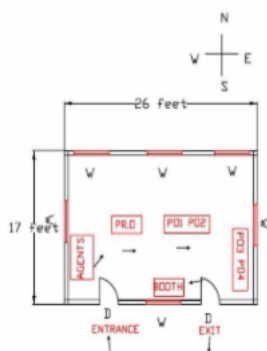

নিৰ্বাচক পঞ্জীয়ন বিষয়াৰ স্বাক্ষৰ

Nazri Naksha

Google Map View

Polling Station Building Front View

ভোটগ্ৰহন কেন্দ্ৰৰ সন্মুখৰ দৃশ্য

Cad View

Key MAP View

1	CNF1414568	নাম : সুব্রত তালোকদাৰ পিতাৰ নাম: সুবোধ তালোকদাৰ ঘৰ নং : 1 বয়স : 71 লিঙ্গ : পুৰুষ	ফটো উপলব্ধ	2	CNF1414579	নাম : শিখাৰানী তালোকদাৰ স্বামীৰ নাম: সুব্রত তালোকদাৰ ঘৰ নং : 1 বয়স : 57 লিঙ্গ : মহিলা	ফটো উপলব্ধ	S	3	CNF1414626	নাম : কৃষ্ণ কান্ত তালোকদাৰ পিতাৰ নাম: সুবোধ তালোকদাৰ ঘৰ নং : 1 বয়স : 55 লিঙ্গ : পুৰুষ	ফটো উপলব্ধ		
4	CNF1414637	নাম : অপূৰ্ব কুমাৰ তালুকদাৰ পিতাৰ নাম: সুব্রত তালোকদাৰ ঘৰ নং : 1 বয়স : 42 লিঙ্গ : পুৰুষ	ফটো উপলব্ধ	5	CNF1414648	নাম : অমিতা তালোকদাৰ পিতাৰ নাম: সুব্রত তালোকদাৰ ঘৰ নং : 1 বয়স : 40 লিঙ্গ : মহিলা	ফটো উপলব্ধ		6	CNF1414660	নাম : কৌশিক তালুকদাৰ পিতাৰ নাম: সুব্রত তালুকদাৰ ঘৰ নং : 1 বয়স : 36 লিঙ্গ : পুৰুষ	ফটো উপলব্ধ		
S	7	CNF1999297	নাম : শমিতা তালুকদাৰ পিতাৰ নাম: সুব্রত তালুকদাৰ ঘৰ নং : 1 বয়স : 85 লিঙ্গ : মহিলা	ফটো উপলব্ধ		8	CNF1999300	নাম : মনোজ কুমাৰ তালুকদাৰ পিতাৰ নাম: সুব্রত তালুকদাৰ ঘৰ নং : 1 বয়স : 30 লিঙ্গ : মহিলা	ফটো উপলব্ধ		9	CNF1414682	নাম : পাৰুল বৰ্মন স্বামীৰ নাম: কাৰ্তিক বৰ্মন ঘৰ নং : 3 বয়স : 53 লিঙ্গ : মহিলা	ফটো উপলব্ধ
	10	CNF1414693	নাম : মিঠুন চন্দ্ৰ বৰ্মন পিতাৰ নাম: কাৰ্তিক চন্দ্ৰ বৰ্মন ঘৰ নং : 3 বয়স : 39 লিঙ্গ : পুৰুষ	ফটো উপলব্ধ		11	CNF1414706	নাম : ৰাজু চন্দ্ৰ বৰ্মন পিতাৰ নাম: কাৰ্তিক বৰ্মন ঘৰ নং : 3 বয়স : 37 লিঙ্গ : পুৰুষ	ফটো উপলব্ধ		12	CNF0091207	নাম : পৰিষ্কিত বৰ্মন মাতৃৰ নাম: পাৰুল বৰ্মন ঘৰ নং : 3 বয়স : 29 লিঙ্গ : পুৰুষ	ফটো উপলব্ধ
	13	CNF0446609	নাম : সংগীতা বিশ্বাস স্বামীৰ নাম: মিঠুন চন্দ্ৰ বৰ্মন ঘৰ নং : 3 বয়স : 26 লিঙ্গ : মহিলা	ফটো উপলব্ধ		14	CNF0426528	নাম : সঞ্জিতা বৰ্মন স্বামীৰ নাম: মিঠুন বৰ্মন ঘৰ নং : 03 বয়স : 25 লিঙ্গ : মহিলা	ফটো উপলব্ধ		15	CNF1414717	নাম : মধুসূধন বৰ্মন পিতাৰ নাম: মুকুন্দ বৰ্মন ঘৰ নং : 8 বয়স : 73 লিঙ্গ : পুৰুষ	ফটো উপলব্ধ
	16	CNF1414740	নাম : দিপক বৰ্মন পিতাৰ নাম: মধুসোধন বৰ্মন ঘৰ নং : 8 বয়স : 45 লিঙ্গ : পুৰুষ	ফটো উপলব্ধ		17	CNF1414739	নাম : অঞ্জলী বৰ্মন স্বামীৰ নাম: মুনাল বৰ্মন ঘৰ নং : 8 বয়স : 44 লিঙ্গ : মহিলা	ফটো উপলব্ধ		18	CNF1414751	নাম : পঙ্কজ বৰ্মন পিতাৰ নাম: মধুসোধন বৰ্মন ঘৰ নং : 8 বয়স : 38 লিঙ্গ : পুৰুষ	ফটো উপলব্ধ
	19	CNF0260380	নাম : শিখা বৰ্মন স্বামীৰ নাম: পংকজ বৰ্মন ঘৰ নং : 8 বয়স : 31 লিঙ্গ : মহিলা	ফটো উপলব্ধ		20	CNF0433953	নাম : বিশাল চন্দ্ৰ বাৰ্মন পিতাৰ নাম: মৃত মুনাল চন্দ্ৰ বাৰ্মন ঘৰ নং : 4 বয়স : 24 লিঙ্গ : পুৰুষ	ফটো উপলব্ধ		21	CNF4421756	নাম : সীমা বাৰ্মন স্বামীৰ নাম: বিশাল চন্দ্ৰ বাৰ্মন ঘৰ নং : 4 বয়স : 23 লিঙ্গ : মহিলা	ফটো উপলব্ধ
	22	FMU0159202	নাম : ৰাহুল চন্দ্ৰ বৰ্মন পিতাৰ নাম: মুনাল চন্দ্ৰ বৰ্মন ঘৰ নং : 4 বয়স : 20 লিঙ্গ : পুৰুষ	ফটো উপলব্ধ		23	CNF1414762	নাম : নৰেন বৰ্মন পিতাৰ নাম: শৰত বৰ্মন ঘৰ নং : 5 বয়স : 63 লিঙ্গ : পুৰুষ	ফটো উপলব্ধ		24	CNF1414773	নাম : ছিৰিমতি বৰ্মন স্বামীৰ নাম: নৰেন বৰ্মন ঘৰ নং : 5 বয়স : 54 লিঙ্গ : মহিলা	ফটো উপলব্ধ
	25	CNF1414784	নাম : নবীন চন্দ্ৰ বৰ্মন পিতাৰ নাম: নৰেন বৰ্মন ঘৰ নং : 5 বয়স : 39 লিঙ্গ : পুৰুষ	ফটো উপলব্ধ		26	CNF0012329	নাম : নকুল চন্দ্ৰ বৰ্মন পিতাৰ নাম: নৰেন বৰ্মন ঘৰ নং : 5 বয়স : 33 লিঙ্গ : পুৰুষ	ফটো উপলব্ধ		27	CNF1424368	নাম : পুষ্প বৰ্মন স্বামীৰ নাম: নবীন চন্দ্ৰ বৰ্মন ঘৰ নং : 5 বয়স : 31 লিঙ্গ : মহিলা	ফটো উপলব্ধ
	28	CNF0412247	নাম : প্ৰহ্লাদ চন্দ্ৰ বৰ্মন পিতাৰ নাম: নৰেন বৰ্মন ঘৰ নং : 5 বয়স : 25 লিঙ্গ : পুৰুষ	ফটো উপলব্ধ		29	CNF0412528	নাম : প্ৰনতি বৰ্মন স্বামীৰ নাম: নকুল চন্দ্ৰ বৰ্মন ঘৰ নং : 5 বয়স : 25 লিঙ্গ : মহিলা	ফটো উপলব্ধ		30	CNF4484879	নাম : বিনতা বৰ্মন স্বামীৰ নাম: প্ৰহ্লাদ চন্দ্ৰ বৰ্মন ঘৰ নং : 5 বয়স : 23 লিঙ্গ : মহিলা	ফটো উপলব্ধ