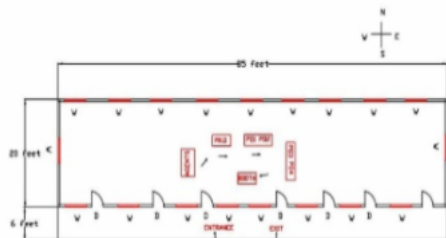

নিৰ্বাচক পঞ্জীয়ন বিষয়াৰ স্বাক্ষৰ

Nazri Naksha

Google Map View

Polling Station Building Front View

ভোটগ্ৰহন কেন্দ্ৰৰ সন্মুখৰ দৃশ্য

Cad View

Key MAP View

| | | | | | |
|---|--------------------------|---|--------------------------|---|--------------------------|
| # 1 নাম : ইদ্রিছ আলী পিতাৰ নাম: কালিম উদ্দিনসৰকাৰ ঘৰ নং : ১ বয়স : 55 লিঙ্গ : পুৰুষ | CNF1444560 ফটো উপলব্ধ | 2 নাম : মেহেৰ বান স্বামীৰ নাম: ৰহিম উদ্দিন ঘৰ নং : ১ বয়স : 54 লিঙ্গ : মহিলা | CNF8440811 ফটো উপলব্ধ | 3 নাম : জবেদা খাতুন স্বামীৰ নাম: ইদ্রিছ আলী ঘৰ নং : ১ বয়স : 52 লিঙ্গ : মহিলা | CNF1444571 ফটো উপলব্ধ |
| 4 নাম : ইক্ৰামুল হুছেইন পিতাৰ নাম: ইদ্রিছ আলী ঘৰ নং : ১ বয়স : 38 লিঙ্গ : পুৰুষ | CNF0012416 ফটো উপলব্ধ | 5 নাম : নাজিৰ হুছেইন পিতাৰ নাম: ৰহিম উদ্দিন ঘৰ নং : ১ বয়স : 32 লিঙ্গ : পুৰুষ | CNF8445361 ফটো উপলব্ধ | 6 নাম : নেকিবুৰ হুছেইন পিতাৰ নাম: ইদ্রিছ আলী ঘৰ নং : ১ বয়স : 30 লিঙ্গ : পুৰুষ | CNF0000646 ফটো উপলব্ধ |
| # 7 নাম : নাজবিন নেহাৰ স্বামীৰ নাম: নেকিবুৰ হুছেইন ঘৰ নং : ০১ বয়স : 30 লিঙ্গ : মহিলা | CNF0402495 ফটো উপলব্ধ | 8 নাম : মুকতাৰ হুছেইন পিতাৰ নাম: ৰহিম উদ্দিন ঘৰ নং : ১ বয়স : 28 লিঙ্গ : পুৰুষ | CNF0477703 ফটো উপলব্ধ | 9 নাম : মঞ্জুয়াৰা বেগম স্বামীৰ নাম: নাজিৰ হুছেইন ঘৰ নং : ১ বয়স : 26 লিঙ্গ : মহিলা | CNF0284844 ফটো উপলব্ধ |
| 10 নাম : মোজাহাৰুল আলী পিতাৰ নাম: ইদ্রিছ আলী ঘৰ নং : ১ বয়স : 26 লিঙ্গ : পুৰুষ | CNF0000968 ফটো উপলব্ধ | 11 নাম : আফিয়া খাতুন স্বামীৰ নাম: জাহেদ আলী ঘৰ নং : ২ বয়স : 62 লিঙ্গ : মহিলা | CNF1444593 ফটো উপলব্ধ | 12 নাম : আশিকুল ইছলাম পিতাৰ নাম: জাহেদ আলী ঘৰ নং : ২ বয়স : 38 লিঙ্গ : পুৰুষ | CNF1444606 ফটো উপলব্ধ |
| 13 নাম : স্বাজিদা বেগম স্বামীৰ নাম: আশিকুল ইছলাম ঘৰ নং : ২ বয়স : 35 লিঙ্গ : মহিলা | CNF1444617 ফটো উপলব্ধ | 14 নাম : মুছলেম উদ্দিন পিতাৰ নাম: মিৰ বক্স ঘৰ নং : ৩ বয়স : 64 লিঙ্গ : পুৰুষ | CNF1444628 ফটো উপলব্ধ | 15 নাম : জহিৰুল ইছলাম পিতাৰ নাম: মুছলেম উদ্দিন ঘৰ নং : ৩ বয়স : 36 লিঙ্গ : পুৰুষ | CNF1444639 ফটো উপলব্ধ |
| 16 নাম : বাহাৰুল ইছলাম পিতাৰ নাম: মোছলেম উদ্দিন ঘৰ নং : ৩ বয়স : 36 লিঙ্গ : পুৰুষ | CNF1444640 ফটো উপলব্ধ | 17 নাম : বিমলা খাতুন স্বামীৰ নাম: বাহাৰুল ইছলাম ঘৰ নং : ৩ বয়স : 36 লিঙ্গ : মহিলা | CNF0091249 ফটো উপলব্ধ | 18 নাম : আনাৰুল ইছলাম পিতাৰ নাম: মোছলেম উদ্দিন ঘৰ নং : ৩ বয়স : 30 লিঙ্গ : পুৰুষ | CNF0012417 ফটো উপলব্ধ |
| 19 নাম : মিনাৰুল ইছলাম পিতাৰ নাম: মোছলেম উদ্দিন ঘৰ নং : 03 বয়স : 27 লিঙ্গ : পুৰুষ | CNF0285551 ফটো উপলব্ধ | 20 নাম : জবেদা খাতুন স্বামীৰ নাম: আক্কাছ আলী ঘৰ নং : 8 বয়স : 82 লিঙ্গ : মহিলা | CNF1444673 ফটো উপলব্ধ | 21 নাম : ছফৰা খাতুন স্বামীৰ নাম: মোছলেম উদ্দিন ঘৰ নং : 8 বয়স : 58 লিঙ্গ : মহিলা | CNF1444651 ফটো উপলব্ধ |
| 22 নাম : আবুল কালাম পিতাৰ নাম: আক্কাছ আলী ঘৰ নং : 8 বয়স : 52 লিঙ্গ : পুৰুষ | CNF1444662 ফটো উপলব্ধ | 23 নাম : গাজিবুৰ ৰহমান পিতাৰ নাম: আক্কাছ আলী ঘৰ নং : 8 বয়স : 47 লিঙ্গ : পুৰুষ | CNF0012418 ফটো উপলব্ধ | 24 নাম : হালিমা খাতুন স্বামীৰ নাম: আবুল কালাম ঘৰ নং : 8 বয়স : 45 লিঙ্গ : মহিলা | CNF1444684 ফটো উপলব্ধ |
| 25 নাম : আলী হুছেইন পিতাৰ নাম: সংসেৰ আলী ঘৰ নং : 8 বয়স : 44 লিঙ্গ : পুৰুষ | CNF1444695 ফটো উপলব্ধ | 26 নাম : মিনাৰা বেগম স্বামীৰ নাম: আলী হুছেইন ঘৰ নং : 8 বয়স : 38 লিঙ্গ : মহিলা | CNF1444708 ফটো উপলব্ধ | 27 নাম : কাশেম আলী পিতাৰ নাম: সংসেৰ আলী ঘৰ নং : 8 বয়স : 38 লিঙ্গ : পুৰুষ | CNF1444719 ফটো উপলব্ধ |
| 28 নাম : আজগৰ আলী পিতাৰ নাম: সংসেৰ আলী ঘৰ নং : 8 বয়স : 32 লিঙ্গ : পুৰুষ | CNF0106989 ফটো উপলব্ধ | 29 নাম : আস্থিয়া খাতুন স্বামীৰ নাম: আজগৰ আলী ঘৰ নং : 8 বয়স : 30 লিঙ্গ : মহিলা | CNF0107367 ফটো উপলব্ধ | 30 নাম : ইনামুল হক পিতাৰ নাম: আলী হুছেইন ঘৰ নং : 4 বয়স : 22 লিঙ্গ : পুৰুষ | FMU0152868 ফটো উপলব্ধ |