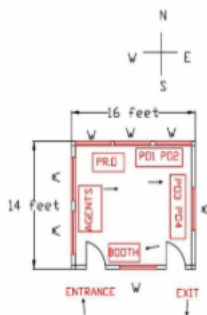

নিৰ্বাচক পঞ্জীয়ন বিষয়াৰ স্বাক্ষৰ

Nazri Naksha

Google Map View

Polling Station Building Front View

ভোটগ্ৰহন কেন্দ্ৰৰ সন্মুখৰ দৃশ্য

Cad View

Key MAP View

| | | | | | |
|--|--------------------------|---|--------------------------|--|--------------------------|
| # 1 নাম : পাৰবিন চুলতানা স্বামীৰ নাম: আনিচাৰুল হক ঘৰ নং : 178 বয়স : 20 লিঙ্গ : মহিলা | FMU0164004 ফটো উপলব্ধ | 2 নাম : ইমৰানা বেগম মাতৃৰ নাম: ইব্রাহিম আলি ঘৰ নং : 3 বয়স : 30 লিঙ্গ : মহিলা | CNF0575266 ফটো উপলব্ধ | 3 নাম : মেৰিনা খাতুন পিতাৰ নাম: ইব্রাহিম আলি ঘৰ নং : 3 বয়স : 28 লিঙ্গ : মহিলা | CNF0575373 ফটো উপলব্ধ |
| 4 নাম : আফ্ৰিন চুলতানা পিতাৰ নাম: আমান উল্লাহ ঘৰ নং : 49 বয়স : 19 লিঙ্গ : মহিলা | FMU0209486 ফটো উপলব্ধ | # 5 নাম : আব্দুল বহমান পিতাৰ নাম: ইব্রাহিম ফৰাজী ঘৰ নং : 106 বয়স : 55 লিঙ্গ : পুৰুষ | CNF1464568 ফটো উপলব্ধ | S 6 নাম : মঃ মছবিন নেচা স্বামীৰ নাম: আঃ বহমান ঘৰ নং : 106 বয়স : 53 লিঙ্গ : মহিলা | CNF1464579 ফটো উপলব্ধ |
| 7 নাম : ফাতেমা বেগম পিতাৰ নাম: আব্দুল বহমান ঘৰ নং : 106 বয়স : 29 লিঙ্গ : মহিলা | CNF0232710 ফটো উপলব্ধ | 8 নাম : মঃ আব্দুল মজিদ পিতাৰ নাম: ইব্রাহিম ফৰাজী ঘৰ নং : 107 বয়স : 53 লিঙ্গ : পুৰুষ | CNF1464580 ফটো উপলব্ধ | # 9 নাম : শ্বৰিফা বেগম স্বামীৰ নাম: আঃ মজিদ ঘৰ নং : 109 বয়স : 49 লিঙ্গ : মহিলা | CNF1464591 ফটো উপলব্ধ |
| 10 নাম : শ্বৰিফুল ইছলাম পিতাৰ নাম: আব্দুল মজিদ ঘৰ নং : 107 বয়স : 26 লিঙ্গ : পুৰুষ | CNF0401638 ফটো উপলব্ধ | 11 নাম : ইমাম মেহেদি পিতাৰ নাম: আব্দুল মজিদ ঘৰ নং : 109 বয়স : 23 লিঙ্গ : পুৰুষ | CNF0443705 ফটো উপলব্ধ | 12 নাম : আৰজু বান বেগম স্বামীৰ নাম: আব্দুল ছুভান ঘৰ নং : 108 বয়স : 57 লিঙ্গ : মহিলা | CNF1464604 ফটো উপলব্ধ |
| 13 নাম : মঃ আবুল কাশেম পিতাৰ নাম: মঃ আব্দুল ছুবান ঘৰ নং : 108 বয়স : 46 লিঙ্গ : পুৰুষ | CNF1464615 ফটো উপলব্ধ | 14 নাম : আবুল হুছেইন পিতাৰ নাম: আব্দুল ছুভান ঘৰ নং : 108 বয়স : 44 লিঙ্গ : পুৰুষ | CNF1464626 ফটো উপলব্ধ | 15 নাম : জাকিৰ হুছেইন পিতাৰ নাম: আঃ চুবান ঘৰ নং : 108 বয়স : 42 লিঙ্গ : পুৰুষ | CNF1464637 ফটো উপলব্ধ |
| # 16 নাম : ইক্ৰামুল হুছেইন পিতাৰ নাম: আঃ চুবান ছুবান ঘৰ নং : 108 বয়স : 39 লিঙ্গ : পুৰুষ | CNF1464648 ফটো উপলব্ধ | 17 নাম : মোবাস্বিৰা বেগম স্বামীৰ নাম: আবুল কাশেম ঘৰ নং : 108 বয়স : 37 লিঙ্গ : মহিলা | CNF1464659 ফটো উপলব্ধ | 18 নাম : জহিৰন নেচা স্বামীৰ নাম: ইক্ৰামুল হুছেইন ঘৰ নং : 108 বয়স : 37 লিঙ্গ : মহিলা | CNF1470004 ফটো উপলব্ধ |
| 19 নাম : এছমিনা বেগম স্বামীৰ নাম: আবুল হুছেইন ঘৰ নং : 108 বয়স : 33 লিঙ্গ : মহিলা | CNF1470264 ফটো উপলব্ধ | 20 নাম : আহিদা খাতুন স্বামীৰ নাম: জাকিৰ হুছেইন ঘৰ নং : 108 বয়স : 31 লিঙ্গ : মহিলা | CNF1990507 ফটো উপলব্ধ | # 21 নাম : আব্দুল বহিম পিতাৰ নাম: চাদেৰ আলী ঘৰ নং : 110 বয়স : 69 লিঙ্গ : পুৰুষ | CNF1464660 ফটো উপলব্ধ |
| # 22 নাম : হাবিজা খাতুন স্বামীৰ নাম: আব্দুল বহিম ঘৰ নং : 110 বয়স : 70 লিঙ্গ : মহিলা | CNF1464671 ফটো উপলব্ধ | # 23 নাম : মঃ আব্দুল হালিম পিতাৰ নাম: আব্দুল বহিম ঘৰ নং : 110 বয়স : 50 লিঙ্গ : পুৰুষ | CNF1464682 ফটো উপলব্ধ | # 24 নাম : গুলনেহাৰ বেগম স্বামীৰ নাম: আব্দুল হালিম ঘৰ নং : 110 বয়স : 44 লিঙ্গ : মহিলা | CNF1464693 ফটো উপলব্ধ |
| # 25 নাম : আতাউৰ বহমান পিতাৰ নাম: আব্দুল বহিম ঘৰ নং : 110 বয়স : 41 লিঙ্গ : পুৰুষ | CNF1464706 ফটো উপলব্ধ | # 26 নাম : মহিবুৰ বহমান পিতাৰ নাম: আব্দুল বহিম ঘৰ নং : 110 বয়স : 37 লিঙ্গ : পুৰুষ | CNF1464717 ফটো উপলব্ধ | 27 নাম : আনিজুৰ বহমান পিতাৰ নাম: আব্দুল বহিম ঘৰ নং : 110 বয়স : 35 লিঙ্গ : পুৰুষ | CNF1470026 ফটো উপলব্ধ |
| # 28 নাম : ছাদিকুন নাহাৰ স্বামীৰ নাম: মহিবুৰ বহমান ঘৰ নং : 110 বয়স : 32 লিঙ্গ : মহিলা | CNF0195826 ফটো উপলব্ধ | # 29 নাম : ছাবিনা খাতুন স্বামীৰ নাম: আতাউৰ বহমান ঘৰ নং : 110 বয়স : 32 লিঙ্গ : মহিলা | CNF1990610 ফটো উপলব্ধ | 30 নাম : হাছিনা খাতুন স্বামীৰ নাম: আনিজুৰ বহমান ঘৰ নং : 110 বয়স : 21 লিঙ্গ : মহিলা | CNF4456547 ফটো উপলব্ধ |