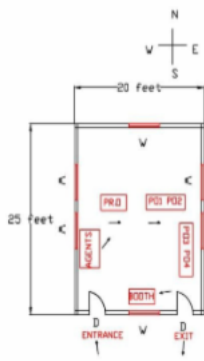

নিৰ্বাচক পঞ্জীয়ন বিষয়াৰ স্বাক্ষৰ

Nazri Naksha

Google Map View

Polling Station Building Front View

ভোটগ্ৰহন কেন্দ্ৰৰ সন্মুখৰ দৃশ্য

Cad View

Key MAP View

1 নাম : বৰিনা খাতন স্বামীৰ নাম : ইনামুল হক ঘৰ নং : 5 বয়স : 23 লিঙ্গ : মহিলা	FMU0267948 ফটো উপলব্ধ	# 2 নাম : আনৱাৰা খাতন স্বামীৰ নাম : মহিদুল ইছলাম ঘৰ নং : 6 বয়স : 39 লিঙ্গ : মহিলা	CNF0291872 ফটো উপলব্ধ	3 নাম : চান বান স্বামীৰ নাম : এমৰাজুল ইছলাম ঘৰ নং : 6 বয়স : 37 লিঙ্গ : মহিলা	CNF0291831 ফটো উপলব্ধ
4 নাম : ৰচনাৰা বেগম পিতাৰ নাম : জিন্নত আলী ঘৰ নং : 6 বয়স : 30 লিঙ্গ : মহিলা	CNF0293530 ফটো উপলব্ধ	# 5 নাম : পাৰবিনা খানম স্বামীৰ নাম : মঃ ফুৰকান আলী ঘৰ নং : 7 বয়স : 34 লিঙ্গ : মহিলা	CNF1114263 ফটো উপলব্ধ	6 নাম : আয়তন নেচা পিতাৰ নাম : হজৰত আলী ঘৰ নং : 7 বয়স : 26 লিঙ্গ : মহিলা	CNF0318782 ফটো উপলব্ধ
# 7 নাম : ফৰিদা খাতন স্বামীৰ নাম : বাবুল ইছলাম ঘৰ নং : 5 বয়স : 31 লিঙ্গ : মহিলা	CNF0423517 ফটো উপলব্ধ	8 নাম : বাবুল ইছলাম পিতাৰ নাম : আচকৰ আলী ঘৰ নং : 12 বয়স : 20 লিঙ্গ : পুৰুষ	FMU0315291 ফটো উপলব্ধ	9 নাম : আমিৰ উদ্দিন পিতাৰ নাম : হাছেন আলী ঘৰ নং : 19 বয়স : 29 লিঙ্গ : পুৰুষ	CNF0236943 ফটো উপলব্ধ
10 নাম : ফাৰহানা আহমেদ পিতাৰ নাম : গিয়াছ উদ্দিন ঘৰ নং : 19 বয়স : 25 লিঙ্গ : মহিলা	CNF4340659 ফটো উপলব্ধ	#2 11 নাম : শামিম আহমেদ পিতাৰ নাম : ইমাম আলী ঘৰ নং : 17 বয়স : 24 লিঙ্গ : পুৰুষ	CNF4340658 ফটো উপলব্ধ	12 নাম : ইছমিতাৰা পিতাৰ নাম : আলিম উদ্দিন ঘৰ নং : 20 বয়স : 26 লিঙ্গ : মহিলা	CNF4500260 ফটো উপলব্ধ
S 13 নাম : ৰুকমিনা পিতাৰ নাম : নাজিমুদ্দিন ঘৰ নং : 20 বয়স : 26 লিঙ্গ : মহিলা	CNF4487716 ফটো উপলব্ধ	14 নাম : তাৰা বান পিতাৰ নাম : চানি মিশ্ৰা ঘৰ নং : 23 বয়স : 28 লিঙ্গ : মহিলা	CNF4383279 ফটো উপলব্ধ	15 নাম : মোকছিদা খাতন স্বামীৰ নাম : মস্তোফা হুছেইন ঘৰ নং : 23 বয়স : 24 লিঙ্গ : মহিলা	CNF4340576 ফটো উপলব্ধ
16 নাম : আবুল কালাম পিতাৰ নাম : মস্তাজ আলী ঘৰ নং : 29 বয়স : 50 লিঙ্গ : পুৰুষ	CNF1597246 ফটো উপলব্ধ	17 নাম : চাহেৰা খাতন স্বামীৰ নাম : আবুল কালাম ঘৰ নং : 29 বয়স : 45 লিঙ্গ : মহিলা	CNF1597257 ফটো উপলব্ধ	18 নাম : ছাইদুল ইছলাম পিতাৰ নাম : আবুল কালাম ঘৰ নং : 29 বয়স : 29 লিঙ্গ : পুৰুষ	CNF2020920 ফটো উপলব্ধ
19 নাম : শহিদুল ইছলাম পিতাৰ নাম : আবুল কালাম ঘৰ নং : 29 বয়স : 25 লিঙ্গ : পুৰুষ	CNF0469106 ফটো উপলব্ধ	# 20 নাম : নাজিম উদ্দিন পিতাৰ নাম : মহৰ উদ্দিন ঘৰ নং : 30 বয়স : 35 লিঙ্গ : পুৰুষ	CNF4340626 ফটো উপলব্ধ	# 21 নাম : আমেনা খাতন স্বামীৰ নাম : নাজিম উদ্দিন ঘৰ নং : 30 বয়স : 33 লিঙ্গ : মহিলা	CNF0294041 ফটো উপলব্ধ
# 22 নাম : আছমিনা বেগম স্বামীৰ নাম : আমিৰ হামজা ঘৰ নং : 33 বয়স : 29 লিঙ্গ : মহিলা	CNF0291914 ফটো উপলব্ধ	# 23 নাম : ৰাহিদা খাতন স্বামীৰ নাম : আব্দুল খালেক মালেক ঘৰ নং : 33 বয়স : 25 লিঙ্গ : মহিলা	CNF4340634 ফটো উপলব্ধ	24 নাম : ছামিমা ইয়াছমিন স্বামীৰ নাম : ৰাজু হুছেইন ঘৰ নং : 34 বয়স : 20 লিঙ্গ : মহিলা	FMU0315309 ফটো উপলব্ধ
# 25 নাম : মুকছিদুল হক পিতাৰ নাম : ছামচুল হক ঘৰ নং : 38 বয়স : 31 লিঙ্গ : পুৰুষ	CNF0297424 ফটো উপলব্ধ	26 নাম : আঞ্জমা বেগম স্বামীৰ নাম : মুকছিদুল ইছলাম ঘৰ নং : 38 বয়স : 27 লিঙ্গ : মহিলা	CNF4383774 ফটো উপলব্ধ	27 নাম : আছমিনা বেগম স্বামীৰ নাম : হাবিজুল ইছলাম ঘৰ নং : 38 বয়স : 24 লিঙ্গ : মহিলা	CNF4383766 ফটো উপলব্ধ
28 নাম : মিনাৰা খাতন স্বামীৰ নাম : নবি হুছেইন ঘৰ নং : 39 বয়স : 28 লিঙ্গ : মহিলা	CNF1210715 ফটো উপলব্ধ	# 29 নাম : মামনি খাতন স্বামীৰ নাম : ছাফিকুল ইছলাম ঘৰ নং : 40 বয়স : 25 লিঙ্গ : মহিলা	CNF4362737 ফটো উপলব্ধ	30 নাম : আমিনা খাতন স্বামীৰ নাম : আনোৱাৰ হুছেইন ঘৰ নং : 41 বয়স : 25 লিঙ্গ : মহিলা	CNF4408373 ফটো উপলব্ধ