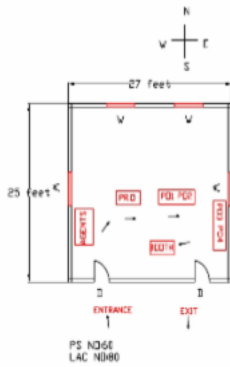

নিৰ্বাচক পঞ্জীয়ন বিষয়াৰ স্বাক্ষৰ

Nazri Naksha

Google Map View

Polling Station Building Front View

ভোটগ্ৰন্থন কেন্দ্ৰৰ সন্মুখৰ দৃশ্য

Cad View

Key MAP View

S2	1	FMU0205971	ফটো উপলব্ধ	S2	2	FMU0159236	ফটো উপলব্ধ	S2	3	FMU0255273	ফটো উপলব্ধ
নাম : চানক্যা জ্যোতি পাতৰ পিতাৰ নাম: দিপেন পাতৰ ঘৰ নং : 2নং ঘৰহুলা বয়স : 20 লিঙ্গ : পুৰুষ				নাম : বিজমনি বৰদলৈ পাটৰ স্বামীৰ নাম: ভাগৰি পাটৰ ঘৰ নং : 73 বয়স : 24 লিঙ্গ : মহিলা				নাম : কৃষ্ণা মনি দেউৰী স্বামীৰ নাম: সত্যজিত দেউৰী ঘৰ নং : 162 বয়স : 22 লিঙ্গ : মহিলা			
	4	FMU0193169	ফটো উপলব্ধ	S2	5	CNF0245522	ফটো উপলব্ধ		6	DYB1091129	ফটো উপলব্ধ
নাম : সুমিত্ৰা পাতৰ স্বামীৰ নাম: ৰাখেশ্বৰ পাতৰ ঘৰ নং : 169 বয়স : 32 লিঙ্গ : মহিলা				নাম : ৰাখেশ্বৰ পাতৰ পিতাৰ নাম: তুপেন পাতৰ ঘৰ নং : 169 বয়স : 31 লিঙ্গ : পুৰুষ				নাম : বৰ্ণালী পাটৰ পিতাৰ নাম: অশোক পাটৰ ঘৰ নং : 174 বয়স : 32 লিঙ্গ : মহিলা			
E	7	FMU0085365	ফটো উপলব্ধ	S2	8	CNF1694617	ফটো উপলব্ধ	S2	9	CNF1694628	ফটো উপলব্ধ
নাম : মনসা পাতৰ স্বামীৰ নাম: কমলা পাতৰ ঘৰ নং : 176 বয়স : 77 লিঙ্গ : মহিলা				নাম : লাবণ্য পাতৰ স্বামীৰ নাম: পদ্মেশ্বৰ পাতৰ ঘৰ নং : 810 বয়স : 65 লিঙ্গ : মহিলা				নাম : গীতা পাতৰ স্বামীৰ নাম: ধন্তী পাতৰ ঘৰ নং : 176 বয়স : 40 লিঙ্গ : মহিলা			
S2	10	CNF1694593	ফটো উপলব্ধ	S2	11	CNF0245571	ফটো উপলব্ধ	S2	12	CNF1694582	ফটো উপলব্ধ
নাম : জিত্ৰ পাতৰ পিতাৰ নাম: কমলা পাতৰ ঘৰ নং : 196 বয়স : 36 লিঙ্গ : পুৰুষ				নাম : ধীৰাজ পাতৰ পিতাৰ নাম: পদ্মেশ্বৰ পাতৰ ঘৰ নং : 810 বয়স : 33 লিঙ্গ : পুৰুষ				নাম : ধন্তী পাতৰ পিতাৰ নাম: কমলা পাতৰ ঘৰ নং : 196 বয়স : 30 লিঙ্গ : পুৰুষ			
S2	13	CNF0324962	ফটো উপলব্ধ	S2	14	CNF0212712	ফটো উপলব্ধ	S2	15	FMU0100446	ফটো উপলব্ধ
নাম : লক্ষীমাই পাতৰ স্বামীৰ নাম: ধীৰাজ পাতৰ ঘৰ নং : 810 বয়স : 27 লিঙ্গ : মহিলা				নাম : বিৰাজ পাতৰ পিতাৰ নাম: পদ্মেশ্বৰ পাতৰ ঘৰ নং : 810 বয়স : 27 লিঙ্গ : পুৰুষ				নাম : মনিষা পাতৰ পিতাৰ নাম: পদ্মেশ্বৰ পাতৰ ঘৰ নং : 176 বয়স : 20 লিঙ্গ : মহিলা			
S2	16	CNF1694640	ফটো উপলব্ধ	S2	17	CNF1699918	ফটো উপলব্ধ	S2	18	CNF2006099	ফটো উপলব্ধ
নাম : উষা পাতৰ স্বামীৰ নাম: প্ৰবীৰ চন্দ্ৰ পাতৰ ঘৰ নং : 199 বয়স : 58 লিঙ্গ : মহিলা				নাম : বুদ্ধজ্যোতী পাতৰ পিতাৰ নাম: পবিত চন্দ্ৰ পাতৰ ঘৰ নং : 212 বয়স : 33 লিঙ্গ : পুৰুষ				নাম : মন্তু পাতৰ পিতাৰ নাম: পবিত পাতৰ ঘৰ নং : 199 বয়স : 31 লিঙ্গ : পুৰুষ			
S2	19	CNF0371534	ফটো উপলব্ধ		20	CNF0510552	ফটো উপলব্ধ	S2	21	FMU0100453	ফটো উপলব্ধ
নাম : কবিতা কোঁৱৰ পাতৰ স্বামীৰ নাম: বুদ্ধজ্যোতী পাতৰ ঘৰ নং : 212 বয়স : 31 লিঙ্গ : মহিলা				নাম : প্ৰিয়ঙ্কা পাটৰ পাটৰ পিতাৰ নাম: পবিত পাতৰ ঘৰ নং : 199 বয়স : 25 লিঙ্গ : মহিলা				নাম : পম্পী পাতৰ স্বামীৰ নাম: মন্তু পাতৰ ঘৰ নং : 177 বয়স : 25 লিঙ্গ : মহিলা			
	22	CNF1696715	ফটো উপলব্ধ		23	CNF1694684	ফটো উপলব্ধ	S2	24	CNF1694695	ফটো উপলব্ধ
নাম : হৃদয়ানন্দ পাতৰ পিতাৰ নাম: প্ৰতাপ পাতৰ ঘৰ নং : 178 বয়স : 49 লিঙ্গ : মহিলা				নাম : ৰমেন পাতৰ পিতাৰ নাম: দন্ডিৰাম পাতৰ ঘৰ নং : 199 বয়স : 40 লিঙ্গ : পুৰুষ				নাম : বিন্দৰচিং পাতৰ পিতাৰ নাম: দন্ডিৰাম পাতৰ ঘৰ নং : 199 বয়স : 38 লিঙ্গ : পুৰুষ			
S2	25	CNF1694708	ফটো উপলব্ধ		26	CNF0509158	ফটো উপলব্ধ	S2	27	CNF1694731	ফটো উপলব্ধ
নাম : বগী পাতৰ স্বামীৰ নাম: বিন্দৰচিং পাতৰ ঘৰ নং : 199 বয়স : 35 লিঙ্গ : মহিলা				নাম : বিকাশ পাতৰ পিতাৰ নাম: দণ্ডি পাতৰ ঘৰ নং : 199 বয়স : 26 লিঙ্গ : পুৰুষ				নাম : মীৰাবালা পাতৰ স্বামীৰ নাম: মলেশ্বৰ পাতৰ ঘৰ নং : 199 বয়স : 65 লিঙ্গ : মহিলা			
	28	CNF1694742	ফটো উপলব্ধ		29	CNF1694764	ফটো উপলব্ধ	S2	30	CNF1694775	ফটো উপলব্ধ
নাম : ৰাজীৱ পাতৰ পিতাৰ নাম: মলেশ্বৰ পাতৰ ঘৰ নং : 180 বয়স : 44 লিঙ্গ : পুৰুষ				নাম : ৰতুল চন্দ্ৰ পাতৰ পিতাৰ নাম: মলেশ্বৰ পাতৰ ঘৰ নং : 181 বয়স : 47 লিঙ্গ : পুৰুষ				নাম : জোনমনি পাতৰ স্বামীৰ নাম: ৰতুল পাতৰ ঘৰ নং : 181 বয়স : 42 লিঙ্গ : মহিলা			