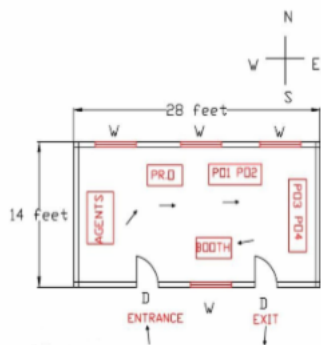

নিৰ্বাচক পঞ্জীয়ন বিষয়াৰ স্বাক্ষৰ

Nazri Naksha

Google Map View

Polling Station Building Front View

ভোটগ্ৰহন কেন্দ্ৰৰ সন্মুখৰ দৃশ্য

Cad View

Key MAP View

1 নাম : তাইজ উদ্দিন পিতাৰ নাম: আবু হানিফ ঘৰ নং : 0 বয়স : 20 লিঙ্গ : পুৰুষ	FMU0130237 ফটো উপলব্ধ	2 নাম : ইছমাইল হুছেইন পিতাৰ নাম: আব্দুল হেকিম ঘৰ নং : 1 বয়স : 60 লিঙ্গ : পুৰুষ	CNF1624562 ফটো উপলব্ধ	3 নাম : হালিমা খাতুন স্বামীৰ নাম: ইছমাইল হুছেইন ঘৰ নং : 1 বয়স : 58 লিঙ্গ : মহিলা	CNF1624584 ফটো উপলব্ধ
4 নাম : মজিবুৰ বহমান পিতাৰ নাম: হুছেইন আলী ঘৰ নং : 1 বয়স : 50 লিঙ্গ : পুৰুষ	CNF1624619 ফটো উপলব্ধ	5 নাম : নুৰুল ইছলাম পিতাৰ নাম: আব্দুল হেকিম ঘৰ নং : 1 বয়স : 47 লিঙ্গ : পুৰুষ	CNF1624595 ফটো উপলব্ধ	6 নাম : নৰেচা খাতুন স্বামীৰ নাম: মজিবুৰ বহমান ঘৰ নং : 1 বয়স : 45 লিঙ্গ : মহিলা	CNF1624620 ফটো উপলব্ধ
7 নাম : ইমৰানা খাতুন স্বামীৰ নাম: নুৰুল ইছলাম ঘৰ নং : 1 বয়স : 42 লিঙ্গ : মহিলা	CNF1624608 ফটো উপলব্ধ	8 নাম : জহিৰুল ইছলাম পিতাৰ নাম: ইছমাইল হুছেইন ঘৰ নং : 1 বয়স : 27 লিঙ্গ : পুৰুষ	CNF0407221 ফটো উপলব্ধ	9 নাম : ফৰিদা খাতুন স্বামীৰ নাম: জহিৰুল ইছলাম ঘৰ নং : 1 বয়স : 25 লিঙ্গ : মহিলা	CNF1158336 ফটো উপলব্ধ
10 নাম : নুৰ সাহিদ পিতাৰ নাম: মজিবুৰ বহমান ঘৰ নং : 1 বয়স : 21 লিঙ্গ : পুৰুষ	FMU0074971 ফটো উপলব্ধ	# 11 নাম : ইনামুল হক পিতাৰ নাম: নুৰুল ইছলাম ঘৰ নং : 1 বয়স : 19 লিঙ্গ : পুৰুষ	FMU0320424 ফটো উপলব্ধ	12 নাম : বেৰিম চুলতানা আহমেদ স্বামীৰ নাম: নুৰ সাহিদ ঘৰ নং : 1 বয়স : 20 লিঙ্গ : মহিলা	FMU0303818 ফটো উপলব্ধ
13 নাম : আব্দুল হাই পিতাৰ নাম: আব্দুল মজিদ ঘৰ নং : 2 বয়স : 80 লিঙ্গ : পুৰুষ	CNF1624631 ফটো উপলব্ধ	14 নাম : আমেনা খাতুন স্বামীৰ নাম: আব্দুল হাই ঘৰ নং : 2 বয়স : 80 লিঙ্গ : মহিলা	CNF1624642 ফটো উপলব্ধ	15 নাম : জয়দুৰ বহমান পিতাৰ নাম: আব্দুল হাই ঘৰ নং : 2 বয়স : 56 লিঙ্গ : পুৰুষ	CNF1624653 ফটো উপলব্ধ
16 নাম : আমেনা খাতুন স্বামীৰ নাম: জয়দুৰ বহমান ঘৰ নং : 2 বয়স : 55 লিঙ্গ : মহিলা	CNF1624664 ফটো উপলব্ধ	17 নাম : মজিবুৰ বহমান পিতাৰ নাম: আব্দুল হাই ঘৰ নং : 2 বয়স : 55 লিঙ্গ : পুৰুষ	CNF1624675 ফটো উপলব্ধ	18 নাম : জিয়াবুৰ বহমান পিতাৰ নাম: আব্দুল হাই ঘৰ নং : 2 বয়স : 42 লিঙ্গ : পুৰুষ	CNF1624700 ফটো উপলব্ধ
19 নাম : মুবাচিৰা খাতুন স্বামীৰ নাম: মজিবুৰ বহমান ঘৰ নং : 2 বয়স : 39 লিঙ্গ : মহিলা	CNF1624686 ফটো উপলব্ধ	20 নাম : হনুফা খাতুন স্বামীৰ নাম: জিয়াবুৰ বহমান ঘৰ নং : 2 বয়স : 33 লিঙ্গ : মহিলা	CNF1624711 ফটো উপলব্ধ	21 নাম : বহিমা খাতুন স্বামীৰ নাম: আব্দুল খালেক ঘৰ নং : 3 বয়স : 71 লিঙ্গ : মহিলা	CNF1624722 ফটো উপলব্ধ
22 নাম : মাইনুল হক পিতাৰ নাম: আঃ খালেক ঘৰ নং : 3 বয়স : 49 লিঙ্গ : পুৰুষ	CNF1624733 ফটো উপলব্ধ	23 নাম : জহুৰা খাতুন স্বামীৰ নাম: মাইনুল হক ঘৰ নং : 3 বয়স : 48 লিঙ্গ : মহিলা	CNF1624744 ফটো উপলব্ধ	24 নাম : আছাদ উল্লাহ পিতাৰ নাম: আব্দুল খালেক ঘৰ নং : 3 বয়স : 45 লিঙ্গ : পুৰুষ	CNF1624755 ফটো উপলব্ধ
25 নাম : মৰজিনা খাতুন স্বামীৰ নাম: আছাদ উল্লাহ ঘৰ নং : 3 বয়স : 43 লিঙ্গ : মহিলা	CNF1624766 ফটো উপলব্ধ	26 নাম : মহিবুল্লাহ মিৰ পিতাৰ নাম: আব্দুল খালেক ঘৰ নং : 3 বয়স : 40 লিঙ্গ : পুৰুষ	CNF1624777 ফটো উপলব্ধ	27 নাম : হইজুল হক পিতাৰ নাম: আব্দুল খালেক ঘৰ নং : 3 বয়স : 30 লিঙ্গ : পুৰুষ	CNF0320994 ফটো উপলব্ধ
28 নাম : ছেমিম চুলতানা স্বামীৰ নাম: মহিবুল্লাহ মিৰ ঘৰ নং : 3 বয়স : 29 লিঙ্গ : মহিলা	CNF0330381 ফটো উপলব্ধ	29 নাম : রেছমিনা বেগম স্বামীৰ নাম: ফইজুল হক ঘৰ নং : 3 বয়স : 25 লিঙ্গ : মহিলা	CNF0608422 ফটো উপলব্ধ	30 নাম : আজিজুৰ হক পিতাৰ নাম: আব্দুল হেকিম ঘৰ নং : 8 বয়স : 60 লিঙ্গ : পুৰুষ	CNF1624799 ফটো উপলব্ধ