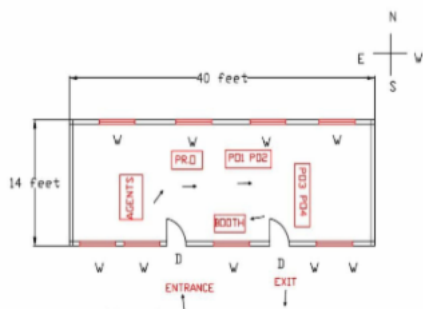

নিৰ্বাচক পঞ্জীয়ন বিষয়াৰ স্বাক্ষৰ

Nazri Naksha

Google Map View

Polling Station Building Front View

ভোটগ্ৰহন কেন্দ্ৰৰ সন্মুখৰ দৃশ্য

Cad View

Key MAP View

1 নাম : নিদান আলী পিতাৰ নাম: অহেদ আলী ঘৰ নং : 1 বয়স : 27 লিঙ্গ : পুৰুষ	CNF0332692 ফটো উপলব্ধ	2 নাম : বাফিয়া বেগম পিতাৰ নাম: আব্দুল আলী ঘৰ নং : 34 বয়স : 23 লিঙ্গ : মহিলা	PVO0148155 ফটো উপলব্ধ	3 নাম : হনফা বেগম স্বামীৰ নাম: ইলিয়াছ আলী ঘৰ নং : 52 বয়স : 35 লিঙ্গ : মহিলা	FMU0035535 ফটো উপলব্ধ
4 নাম : ৰূপচানা খাতুন স্বামীৰ নাম: গুলজাৰ হুছেইন ঘৰ নং : 70 বয়স : 21 লিঙ্গ : মহিলা	FMU0178335 ফটো উপলব্ধ	5 নাম : মাচুমা খাতুন পিতাৰ নাম: নুৰ জামাল ঘৰ নং : 70 বয়স : 19 লিঙ্গ : মহিলা	FMU0178301 ফটো উপলব্ধ	6 নাম : ইমান আলী পিতাৰ নাম: জালাল উদ্দিন ঘৰ নং : 95 বয়স : 60 লিঙ্গ : পুৰুষ	CNF1628451 ফটো উপলব্ধ
7 নাম : আইচা চিদ্দিকা স্বামীৰ নাম: ইমান আলী ঘৰ নং : 5 বয়স : 57 লিঙ্গ : মহিলা	CNF1628462 ফটো উপলব্ধ	8 নাম : অহেদ আলী পিতাৰ নাম: জালাল উদ্দিন ঘৰ নং : 95 বয়স : 55 লিঙ্গ : পুৰুষ	CNF1628484 ফটো উপলব্ধ	9 নাম : ৰহিমা খাতুন স্বামীৰ নাম: অহেদ আলী ঘৰ নং : 95 বয়স : 53 লিঙ্গ : মহিলা	CNF1628495 ফটো উপলব্ধ
10 নাম : ফজৰ আলী পিতাৰ নাম: জালাল উদ্দিন ঘৰ নং : 95 বয়স : 42 লিঙ্গ : পুৰুষ	CNF1628508 ফটো উপলব্ধ	11 নাম : জাহেৰা খাতুন স্বামীৰ নাম: ফজৰ আলী ঘৰ নং : 95 বয়স : 34 লিঙ্গ : মহিলা	CNF1633154 ফটো উপলব্ধ	12 নাম : মফিদুল ইছলাম পিতাৰ নাম: ইমান আলী ঘৰ নং : 95 বয়স : 34 লিঙ্গ : পুৰুষ	CNF1634395 ফটো উপলব্ধ
13 নাম : ৰফিকুল ইছলাম পিতাৰ নাম: ইমান আলী ঘৰ নং : 95 বয়স : 31 লিঙ্গ : পুৰুষ	CNF0212555 ফটো উপলব্ধ	14 নাম : হাচিনা বেগম পিতাৰ নাম: মফিদুল ইছলাম ঘৰ নং : 75 বয়স : 30 লিঙ্গ : মহিলা	CNF0399782 ফটো উপলব্ধ	15 নাম : চামাদুল ইছলাম পিতাৰ নাম: ইমান আলী ঘৰ নং : 75 বয়স : 26 লিঙ্গ : পুৰুষ	CNF1130749 ফটো উপলব্ধ
16 নাম : ৰাব্বুল ইছলাম পিতাৰ নাম: অহেদ আলী ঘৰ নং : 75 বয়স : 26 লিঙ্গ : পুৰুষ	CNF0399741 ফটো উপলব্ধ	# 17 নাম : বটু আলী পিতাৰ নাম: ইমান আলী ঘৰ নং : 75 বয়স : 24 লিঙ্গ : পুৰুষ	CNF1130798 ফটো উপলব্ধ	18 নাম : আছমিনা খাতুন স্বামীৰ নাম: বহুটু আলী ঘৰ নং : 75 বয়স : 24 লিঙ্গ : মহিলা	FMU0031328 ফটো উপলব্ধ
# 19 নাম : তাজনাহাৰ বেগম স্বামীৰ নাম: ৰফিকুল ইছলাম ঘৰ নং : 75 বয়স : 23 লিঙ্গ : মহিলা	CNF1130707 ফটো উপলব্ধ	20 নাম : ছাব্দুল ইছলাম পিতাৰ নাম: অহেদ আলী ঘৰ নং : 75 বয়স : 20 লিঙ্গ : পুৰুষ	FMU0104885 ফটো উপলব্ধ	21 নাম : কৰিমা খাতুন স্বামীৰ নাম: নিদান আলী ঘৰ নং : 75 বয়স : 20 লিঙ্গ : মহিলা	FMU0320218 ফটো উপলব্ধ
22 নাম : আব্দুল চালাম পিতাৰ নাম: ছালিম উদ্দিন ঘৰ নং : 96 বয়স : 58 লিঙ্গ : পুৰুষ	CNF1628519 ফটো উপলব্ধ	23 নাম : ছোফিয়া খাতুন স্বামীৰ নাম: আব্দুল চালাম ঘৰ নং : 96 বয়স : 55 লিঙ্গ : মহিলা	CNF1628520 ফটো উপলব্ধ	24 নাম : নজৰুল ইছলাম পিতাৰ নাম: আব্দুল চালাম ঘৰ নং : 96 বয়স : 38 লিঙ্গ : পুৰুষ	CNF1628531 ফটো উপলব্ধ
25 নাম : নাজিৰা খাতুন পিতাৰ নাম: আব্দুল ছালাম ঘৰ নং : 76 বয়স : 38 লিঙ্গ : মহিলা	CNF1158062 ফটো উপলব্ধ	26 নাম : জাহিৰুল ইছলাম পিতাৰ নাম: আঃ ছালাম ঘৰ নং : 96 বয়স : 36 লিঙ্গ : পুৰুষ	CNF1628542 ফটো উপলব্ধ	27 নাম : পাৰবিনা ছুলতানা স্বামীৰ নাম: নজৰুল ইছলাম ঘৰ নং : 96 বয়স : 32 লিঙ্গ : মহিলা	CNF1634260 ফটো উপলব্ধ
28 নাম : মনোৱাৰা বেগম স্বামীৰ নাম: জাহিৰুল ইছলাম ঘৰ নং : 96 বয়স : 31 লিঙ্গ : মহিলা	CNF1634419 ফটো উপলব্ধ	29 নাম : ছাৰবান নেছা স্বামীৰ নাম: আব্দুল মল্লাছ ঘৰ নং : 99 বয়স : 67 লিঙ্গ : মহিলা	CNF1628564 ফটো উপলব্ধ	30 নাম : হামেদা খাতুন স্বামীৰ নাম: আব্দুল মল্লাছ ঘৰ নং : 99 বয়স : 64 লিঙ্গ : মহিলা	CNF1633847 ফটো উপলব্ধ