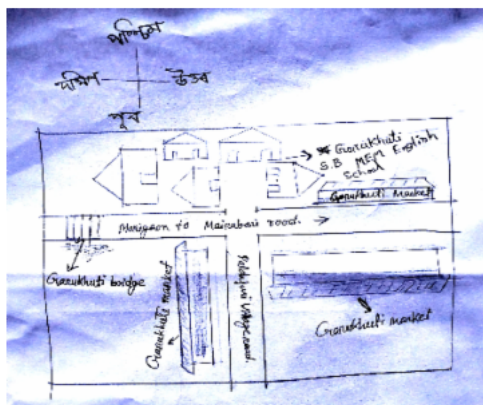

Nazri Naksha