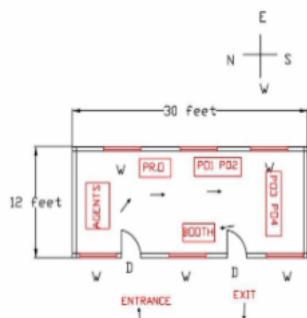

নিৰ্বাচক পঞ্জীয়ন বিষয়াৰ স্বাক্ষৰ

Nazri Naksha

Google Map View

Polling Station Building Front View

ভোটগ্ৰহন কেন্দ্ৰৰ সন্মুখৰ দৃশ্য

Cad View

Key MAP View

1 নাম : আবদুল জব্বাৰ পিতাৰ নাম: আকবৰ আলি ঘৰ নং : 1 বয়স : 78 লিঙ্গ : পুৰুষ	CNF0410290 ফটো উপলব্ধ	2 নাম : হজেৰা খাতুন স্বামীৰ নাম: আবদুল জব্বাৰ ঘৰ নং : 1 বয়স : 72 লিঙ্গ : মহিলা	CNF0410308 ফটো উপলব্ধ	3 নাম : আব্দুল মজিত পিতাৰ নাম: ছমেদ আলী ঘৰ নং : 1 বয়স : 64 লিঙ্গ : পুৰুষ	CNF1642462 ফটো উপলব্ধ
4 নাম : মমিনা খাতুন স্বামীৰ নাম: আব্দুল মজিত ঘৰ নং : 1 বয়স : 58 লিঙ্গ : মহিলা	CNF1642451 ফটো উপলব্ধ	5 নাম : নুৰজাহান বেগম স্বামীৰ নাম: আহমদ আলী ঘৰ নং : 1 বয়স : 55 লিঙ্গ : মহিলা	CNF1634577 ফটো উপলব্ধ	6 নাম : মোঃ আহম্মদ আলী পিতাৰ নাম: আৰ্কাচ আলী ঘৰ নং : 1 বয়স : 53 লিঙ্গ : পুৰুষ	CNF1634566 ফটো উপলব্ধ
7 নাম : দিলোৱাৰা খাতুন স্বামীৰ নাম: আবু বক্কৰ ছিদ্দিক ঘৰ নং : 1 বয়স : 37 লিঙ্গ : মহিলা	CNF0188185 ফটো উপলব্ধ	8 নাম : ছফিকুল ইছলাম পিতাৰ নাম: আবদুল জব্বাৰ ঘৰ নং : 1 বয়স : 35 লিঙ্গ : পুৰুষ	CNF0410340 ফটো উপলব্ধ	9 নাম : আবুবক্কৰ ছিদ্দিক পিতাৰ নাম: সুৰুজ আলী ঘৰ নং : 1 বয়স : 34 লিঙ্গ : পুৰুষ	CNF1634602 ফটো উপলব্ধ
10 নাম : আজিজুল হক পিতাৰ নাম: আহম্মদ আলী ঘৰ নং : 1 বয়স : 31 লিঙ্গ : পুৰুষ	CNF1642360 ফটো উপলব্ধ	11 নাম : হাছিনা খাতুন পিতাৰ নাম: সুৰুজ আলী ঘৰ নং : 1 বয়স : 28 লিঙ্গ : মহিলা	CNF0505743 ফটো উপলব্ধ	12 নাম : ইজাজুল হক পিতাৰ নাম: আহমদ আলী ঘৰ নং : 1 বয়স : 25 লিঙ্গ : পুৰুষ	CNF0503078 ফটো উপলব্ধ
13 নাম : মফিজুল হক পিতাৰ নাম: আহম্মদ আলী ঘৰ নং : 1 বয়স : 23 লিঙ্গ : পুৰুষ	FMU0015073 ফটো উপলব্ধ	14 নাম : ছাবিকুন নেহাৰ স্বামীৰ নাম: ইজাজুল হক ঘৰ নং : 1 বয়স : 22 লিঙ্গ : মহিলা	FMU0014589 ফটো উপলব্ধ	15 নাম : পাৰবিনা খাতুন স্বামীৰ নাম: আজিজুল হক ঘৰ নং : 1 বয়স : 22 লিঙ্গ : মহিলা	FMU0015263 ফটো উপলব্ধ
16 নাম : আলতাফ আলী পিতাৰ নাম: কালিয়া সেখ ঘৰ নং : 2 বয়স : 73 লিঙ্গ : পুৰুষ	CNF1642440 ফটো উপলব্ধ	17 নাম : মাফিয়া খাতুন স্বামীৰ নাম: আলতাফ আলী ঘৰ নং : 2 বয়স : 61 লিঙ্গ : মহিলা	CNF1642428 ফটো উপলব্ধ	18 নাম : জামিনা খাতুন স্বামীৰ নাম: আব্দুল জব্বাৰ ঘৰ নং : 2 বয়স : 60 লিঙ্গ : মহিলা	CNF1634635 ফটো উপলব্ধ
19 নাম : ছফিকুল পিতাৰ নাম: আঃ জব্বাৰ ঘৰ নং : 2 বয়স : 45 লিঙ্গ : পুৰুষ	CNF1634646 ফটো উপলব্ধ	20 নাম : আচিয়া খাতুন স্বামীৰ নাম: ছফিকুল ইছলাম ঘৰ নং : 2 বয়স : 41 লিঙ্গ : মহিলা	CNF1634657 ফটো উপলব্ধ	21 নাম : আফিয়া বেগম স্বামীৰ নাম: আবু বক্কৰ ঘৰ নং : 2 বয়স : 34 লিঙ্গ : মহিলা	CNF0268441 ফটো উপলব্ধ
22 নাম : আবু আলী পিতাৰ নাম: আব্দুল জব্বাৰ ঘৰ নং : 2 বয়স : 34 লিঙ্গ : পুৰুষ	CNF1634613 ফটো উপলব্ধ	23 নাম : আবু বক্কৰ পিতাৰ নাম: আব্দুল জব্বাৰ ঘৰ নং : 2 বয়স : 33 লিঙ্গ : পুৰুষ	CNF1642702 ফটো উপলব্ধ	24 নাম : ৰাক্বুল আলী পিতাৰ নাম: আব্দুল জব্বাৰ ঘৰ নং : 2 বয়স : 32 লিঙ্গ : পুৰুষ	CNF1642713 ফটো উপলব্ধ
25 নাম : মাৰুফা খাতুন স্বামীৰ নাম: নেকিবুৰ ৰহমান ঘৰ নং : 2 বয়স : 31 লিঙ্গ : মহিলা	CNF0503110 ফটো উপলব্ধ	26 নাম : তাজমিনা খাতুন স্বামীৰ নাম: ৰাক্বুল আলী ঘৰ নং : 2 বয়স : 30 লিঙ্গ : মহিলা	CNF0308684 ফটো উপলব্ধ	27 নাম : তাছলিমা খাতুন স্বামীৰ নাম: অনাৰুল হক ঘৰ নং : 2 বয়স : 30 লিঙ্গ : মহিলা	CNF0494328 ফটো উপলব্ধ
28 নাম : মহিবুৰ ৰহমান পিতাৰ নাম: অলতাফ আলি ঘৰ নং : 2 বয়স : 30 লিঙ্গ : পুৰুষ	CNF0608877 ফটো উপলব্ধ	29 নাম : নেকিবুৰ ৰহমান পিতাৰ নাম: অলতাফ আলী ঘৰ নং : 2 বয়স : 29 লিঙ্গ : পুৰুষ	CNF0060566 ফটো উপলব্ধ	30 নাম : আনাৰুল হক পিতাৰ নাম: আব্দুল জব্বাৰ ঘৰ নং : 2 বয়স : 28 লিঙ্গ : পুৰুষ	CNF0510107 ফটো উপলব্ধ